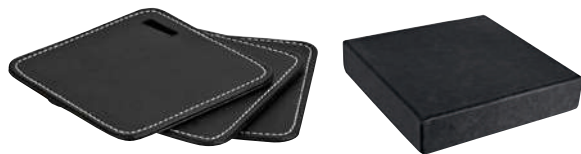

## 90300 SACACORCHOS IRINA

MATERIAL: Acero Inoxidable  
MEDIDA: 3 x 12 cm  
ÁREA DE IMPRESIÓN: 1 x 3 cm  
TÉCNICA DE IMPRESIÓN: Láser / Serigrafía  
COLORES: Negro

## KTC 095 DESTAPADOR AKIL

MATERIAL: Plástico  
MEDIDA: 4,5 x 8,6 cm  
ÁREA DE IMPRESIÓN: 2 x 5 cm  
TÉCNICA DE IMPRESIÓN: Serigrafía  
COLORES: Blanco con Negro

## BAR 001 PORTAVASOS PORTER

MATERIAL: Plástico / Metal  
MEDIDA: 8,2 x 8,2 cm  
ÁREA DE IMPRESIÓN: 4 x 4 cm  
TÉCNICA DE IMPRESIÓN: Serigrafía / Tampografía  
COLORES: Blanco

BASE  
ANTIDERRAPANTE

Incluye sacacorchos, navaja y destapador.

Destapador con imán.

Portavasos con destapador.

**KTC 200**  
SET DE PORTAVASOS PREMIUM

MATERIAL: Curpiel  
MEDIDA: 11 x 12,5 cm Base / 9 x 9 cm Portavasos  
ÁREA DE IMPRESIÓN: 7 x 5 cm  
TÉCNICA DE IMPRESIÓN: Láser / Serigrafía  
COLORES: Negro