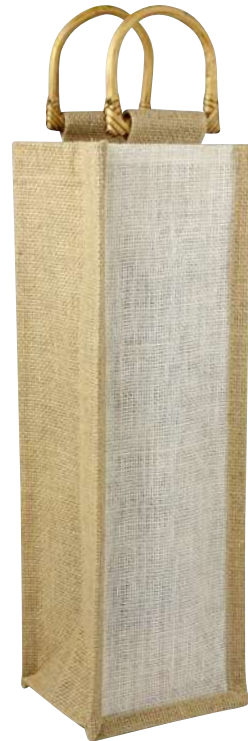

### 98641 SET PARA VINOS PAMPLONA

MATERIAL: Curpiel / Metal / Terciopelo  
MEDIDA: 37,5 x 12,7 cm  
ÁREA DE IMPRESIÓN: 11,5 x 4,5 cm  
TÉCNICA DE IMPRESIÓN: Láser / Serigrafía  
COLORES: Café

SACACORCHOS  
CON NAVAJA

BOQUILLA

STOPPER

ARILLO

Incluye sacacorchos con navaja, stopper, boquilla y arillo. No incluye botella.