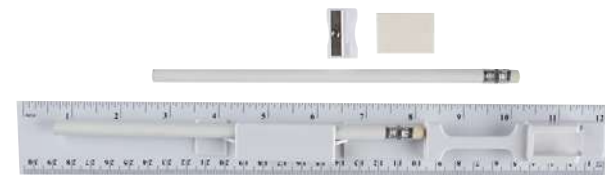

### INF 012 ESTUCHE DE GEOMETRÍA

MATERIAL: Plástico  
MEDIDA: 16,5 x 6,5 cm  
ÁREA DE IMPRESIÓN: 14,5 x 4,5 cm  
TÉCNICA DE IMPRESIÓN: Serigrafía  
COLORES: Blanco Frosty

Incluye regla, transportador y escuadra.

### PRE 003 SET DE REGLA CON ACCESORIOS OBIDOS

MATERIAL: Plástico  
MEDIDA: 31 x 4 cm  
ÁREA DE IMPRESIÓN: 5 x 1,7 cm  
TÉCNICA DE IMPRESIÓN: Serigrafía  
COLORES: Blanco

Incluye 2 lápices, 1 borrador, 1 sacapuntas y regla de 30 cm.