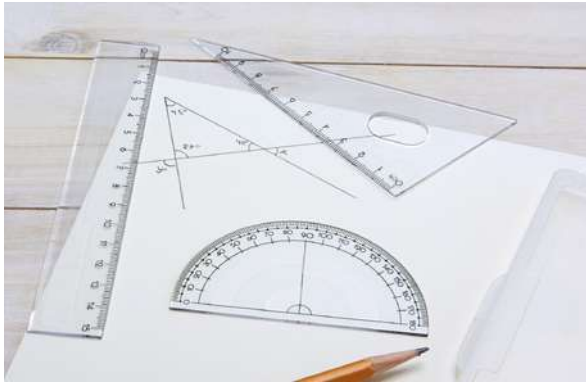

MATERIAL: Plástico  
MEDIDA: 6,5 x 10 cm  
ÁREA DE IMPRESIÓN: 3 x 3 cm  
TÉCNICA DE IMPRESIÓN: Serigrafía / Tampografía  
COLORES: Rojo Translúcido

Y

B

R

Lápiz punta 2B, No. 2. (Se entrega sin afilar).

**DPO 014**  
**CAJA DE CRAYONES**

MATERIAL: Cera / Caja de Cartón  
MEDIDA: 4.3 x 9.2 cm  
ÁREA DE IMPRESIÓN: 3 x 4.5 cm  
TÉCNICA DE IMPRESIÓN: Serigrafía  
COLORES: Blanco

### INF 012 ESTUCHE DE GEOMETRÍA

MATERIAL: Plástico  
MEDIDA: 16,5 x 6,5 cm  
ÁREA DE IMPRESIÓN: 14,5 x 4,5 cm  
TÉCNICA DE IMPRESIÓN: Serigrafía  
COLORES: Blanco Frosty

Incluye regla, transportador y escuadra.