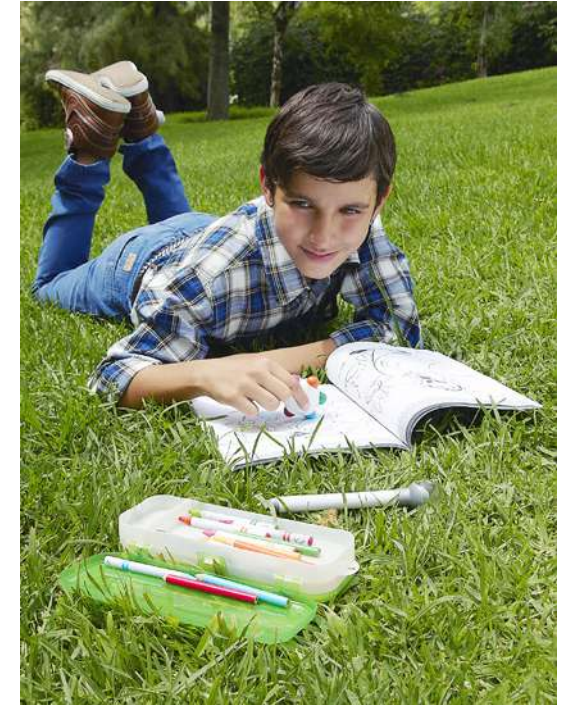

INF 120 ESTUCHE NAPOLI

MATERIAL: Plástico
MEDIDA: 20,8 x 7,5 cm
ÁREA DE IMPRESIÓN: 17 x 3,5 cm
TÉCNICA DE IMPRESIÓN: Serigrafía
COLORES: A/R/V