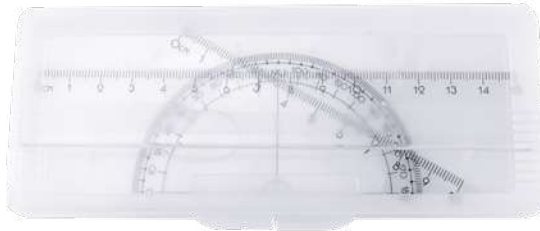

**INF 030**  
**ALCANCÍA CASITA**

MATERIAL: Plástico  
MEDIDA: 10 x 8,5 cm  
ÁREA DE IMPRESIÓN: 5,5 x 2,5 cm  
TÉCNICA DE IMPRESIÓN: Serigrafía  
COLORES: Blanco Frosty

**INF 035**  
**ALCANCÍA DE CORAZÓN**

## INF 040 ALCANCÍA PUERQUITO

MATERIAL: Plástico  
MEDIDA: 9,7 x 9,7 cm  
ÁREA DE IMPRESIÓN: 4,7 x 4,7 cm  
TÉCNICA DE IMPRESIÓN: Serigrafía / Tampografía  
COLORES: BS/PS Sólidos / A/R/V/Y Translúcidos

Y

B

R

Lápiz punta 2B, No. 2. (Se entrega sin afilar).

**DPO 014**  
**CAJA DE CRAYONES**

MATERIAL: Cera / Caja de Cartón  
MEDIDA: 4.3 x 9.2 cm  
ÁREA DE IMPRESIÓN: 3 x 4.5 cm  
TÉCNICA DE IMPRESIÓN: Serigrafía  
COLORES: Blanco

### INF 012 ESTUCHE DE GEOMETRÍA

MATERIAL: Plástico  
MEDIDA: 16,5 x 6,5 cm  
ÁREA DE IMPRESIÓN: 14,5 x 4,5 cm  
TÉCNICA DE IMPRESIÓN: Serigrafía  
COLORES: Blanco Frosty

Incluye regla, transportador y escuadra.