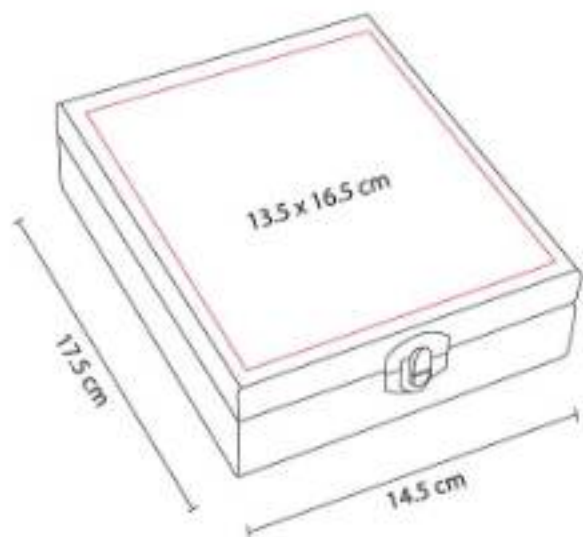

851056

SET PARA VINOS CABERNET

Material: Madera / Metal
Técnica de impresión: Láser / Serigrafía
Área de impresión: 35 x 10 cm
Colores: Negro

"Incluye sacacorchos con navaja, stopper, boquilla y arillo."

851070

SET PARA VINOS JUBA

Material: Madera / Metal
Técnica de impresión: Láser / Serigrafía
Área de impresión: 2 x 12 cm
Colores: Negro

"Espacio para botella, incluye sacacorchos con navaja y destapador, stopper, boquilla y arillo."

851091
**SET PARA VINOS
MEDITERRÁNEO**

Material: Madera / Metal
Técnica de impresión: Láser / Serigrafía
Área de impresión: 13.5 x 16.5 cm
Colores: Cafe

"Incluye sacacorchos con navaja y destapador, stopper, arillo, termómetro y cortador".

86400
**ESTUCHE PARA VINOS
PALERMO**

Material: Yute
Técnica de impresión: Serigrafía
Área de impresión: 8.5 x 28 cm
Colores: Beige

Interior plastificado. Agarraderas de madera.

87200
LICORERA BRISTOL

Capacidad: 196 ml
Material: Acero Inoxidable / Curpiel
Técnica de impresión: Láser
Área de impresión: 7 x 7 cm Licorera / 2.2 x 1.7 cm Vasos
Colores: Negro