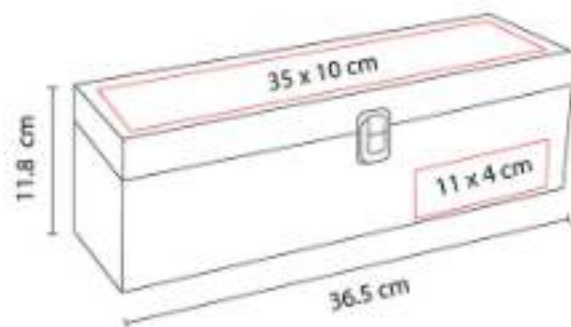

851056

SET PARA VINOS CABERNET

Material: Madera / Metal
Técnica de impresión: Láser / Serigrafía
Área de impresión: 35 x 10 cm
Colores: Negro

"Incluye sacacorchos con navaja, stopper, boquilla y arillo."

851070

SET PARA VINOS JUBA

Material: Madera / Metal
Técnica de impresión: Láser / Serigrafía
Área de impresión: 2 x 12 cm
Colores: Negro

"Espacio para botella, incluye sacacorchos con navaja y destapador, stopper, boquilla y arillo."

86400
**ESTUCHE PARA VINOS
PALERMO**

Material: Yute
Técnica de impresión: Serigrafía
Área de impresión: 8.5 x 28 cm
Colores: Beige

Interior plastificado. Agarraderas de madera.

87200
LICORERA BRISTOL

Capacidad: 196 ml
Material: Acero Inoxidable / Curpiel
Técnica de impresión: Láser
Área de impresión: 7 x 7 cm Licorera / 2.2 x 1.7 cm Vasos
Colores: Negro