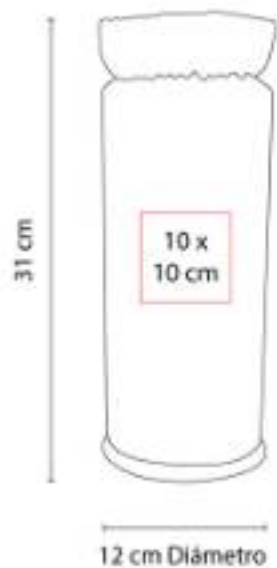

86400
**ESTUCHE PARA VINOS
PALERMO**

Material: Yute
Técnica de impresión: Serigrafía
Área de impresión: 8.5 x 28 cm
Colores: Beige

Interior plastificado. Agarraderas de madera.

87200
LICORERA BRISTOL

Capacidad: 196 ml
Material: Acero Inoxidable / Curpiel
Técnica de impresión: Láser
Área de impresión: 7 x 7 cm Licorera / 2.2 x 1.7 cm Vasos
Colores: Negro

"Incluye sacacorchos, navaja y destapador."

98641
SET PARA VINOS PAMPLONA

Material: Curpiel / Metal / Terciopelo
Técnica de impresión: Láser / Serigrafía
Área de impresión: 11.5 x 4.5 cm
Colores: Cafe

"Incluye sacacorchos con navaja y destapador, stopper, boquilla y arillo. No incluye botella."

BAR 003
SET PARA VINOS ARENI

Material: Metal
Técnica de impresión: Láser / Pantógrafo / Serigrafía
Área de impresión: 10 x 7 cm
Colores: Plata

"Estuche con boquilla, arillo y sacacorchos con navaja y destapador"

BAR 009
PORTABOTELLAS VILNA

Material: Poliéster / PEVA
Técnica de impresión: Serigrafía
Área de impresión: 10 x 10 cm
Colores: Gris

Set de porta botellas y sacacorchos con navaja y destapador. Interior térmico. Incluye correa.