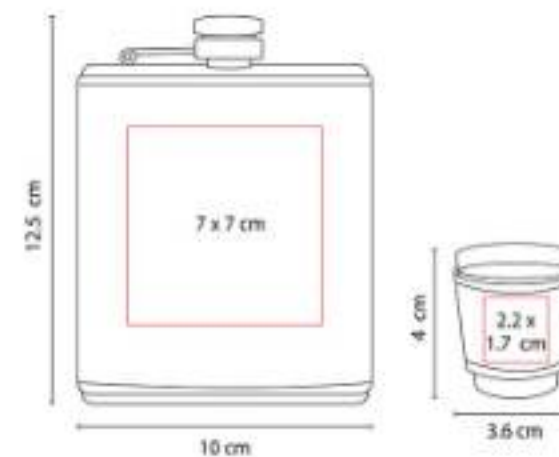

851070

SET PARA VINOS JUBA

Material: Madera / Metal
Técnica de impresión: Láser / Serigrafía
Área de impresión: 2 x 12 cm
Colores: Negro

"Espacio para botella, incluye sacacorchos con navaja y destapador, stopper, boquilla y arillo."

851091
**SET PARA VINOS
MEDITERRÁNEO**

Material: Madera / Metal
Técnica de impresión: Láser / Serigrafía
Área de impresión: 13.5 x 16.5 cm
Colores: Cafe

"Incluye sacacorchos con navaja y destapador, stopper, arillo, termómetro y cortador".

86400
**ESTUCHE PARA VINOS
PALERMO**

Material: Yute
Técnica de impresión: Serigrafía
Área de impresión: 8.5 x 28 cm
Colores: Beige

Interior plastificado. Agarraderas de madera.

87200
LICORERA BRISTOL

Capacidad: 196 ml
Material: Acero Inoxidable / Curpiel
Técnica de impresión: Láser
Área de impresión: 7 x 7 cm Licorera / 2.2 x 1.7 cm Vasos
Colores: Negro

"Set que contiene 1 licorera con tapa de rosca, 2 vasos metálicos, 1 embudo y caja de regalo."

90300
SACACORCHOS IRINA

Material: Acero Inoxidable
Técnica de impresión: Láser / Serigrafía
Área de impresión: 1 x 3 cm
Colores: Negro