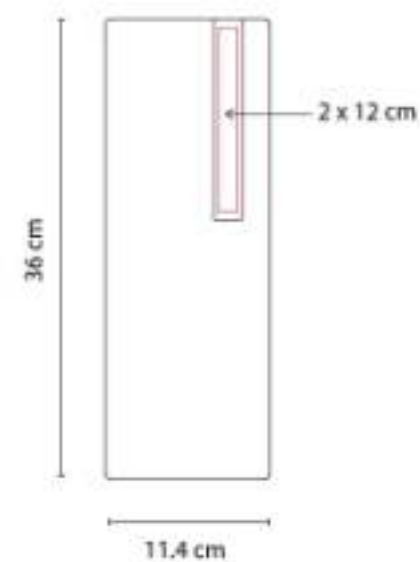

851056

SET PARA VINOS CABERNET

Material: Madera / Metal
Técnica de impresión: Láser / Serigrafía
Área de impresión: 35 x 10 cm
Colores: Negro

"Incluye sacacorchos con navaja, stopper, boquilla y arillo."

851070

SET PARA VINOS JUBA

Material: Madera / Metal
Técnica de impresión: Láser / Serigrafía
Área de impresión: 2 x 12 cm
Colores: Negro

"Espacio para botella, incluye sacacorchos con navaja y destapador, stopper, boquilla y arillo."

86400
**ESTUCHE PARA VINOS
PALERMO**

Material: Yute
Técnica de impresión: Serigrafía
Área de impresión: 8.5 x 28 cm
Colores: Beige

Interior plastificado. Agarraderas de madera.

87200
LICORERA BRISTOL

Capacidad: 196 ml
Material: Acero Inoxidable / Curpiel
Técnica de impresión: Láser
Área de impresión: 7 x 7 cm Licorera / 2.2 x 1.7 cm Vasos
Colores: Negro