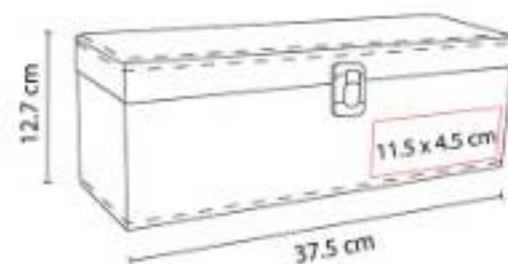

86400
**ESTUCHE PARA VINOS
PALERMO**

Material: Yute
Técnica de impresión: Serigrafía
Área de impresión: 8.5 x 28 cm
Colores: Beige

Interior plastificado. Agarraderas de madera.

87200
LICORERA BRISTOL

Capacidad: 196 ml
Material: Acero Inoxidable / Curpiel
Técnica de impresión: Láser
Área de impresión: 7 x 7 cm Licorera / 2.2 x 1.7 cm Vasos
Colores: Negro

"Set que contiene 1 licorera con tapa de rosca, 2 vasos metálicos, 1 embudo y caja de regalo."

90300
SACACORCHOS IRINA

Material: Acero Inoxidable
Técnica de impresión: Láser / Serigrafía
Área de impresión: 1 x 3 cm
Colores: Negro

"Incluye sacacorchos, navaja y destapador."

98641
SET PARA VINOS PAMPLONA

Material: Curpiel / Metal / Terciopelo
Técnica de impresión: Láser / Serigrafía
Área de impresión: 11.5 x 4.5 cm
Colores: Cafe

"Incluye sacacorchos con navaja y destapador, stopper, boquilla y arillo. No incluye botella."