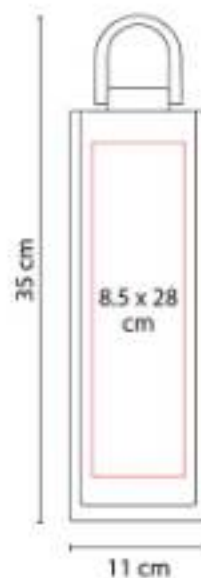

851056

SET PARA VINOS CABERNET

Material: Madera / Metal
Técnica de impresión: Láser / Serigrafía
Área de impresión: 35 x 10 cm
Colores: Negro

"Incluye sacacorchos con navaja, stopper, boquilla y arillo."

851070

SET PARA VINOS JUBA

Material: Madera / Metal
Técnica de impresión: Láser / Serigrafía
Área de impresión: 2 x 12 cm
Colores: Negro

"Espacio para botella, incluye sacacorchos con navaja y destapador, stopper, boquilla y arillo."

851091
**SET PARA VINOS
MEDITERRÁNEO**

Material: Madera / Metal
Técnica de impresión: Láser / Serigrafía
Área de impresión: 13.5 x 16.5 cm
Colores: Cafe

"Incluye sacacorchos con navaja y destapador, stopper, arillo, termómetro y cortador".

86400
**ESTUCHE PARA VINOS
PALERMO**

Material: Yute
Técnica de impresión: Serigrafía
Área de impresión: 8.5 x 28 cm
Colores: Beige

Interior plastificado. Agarraderas de madera.

87200
LICORERA BRISTOL

Capacidad: 196 ml
Material: Acero Inoxidable / Curpiel
Técnica de impresión: Láser
Área de impresión: 7 x 7 cm Licorera / 2.2 x 1.7 cm Vasos
Colores: Negro