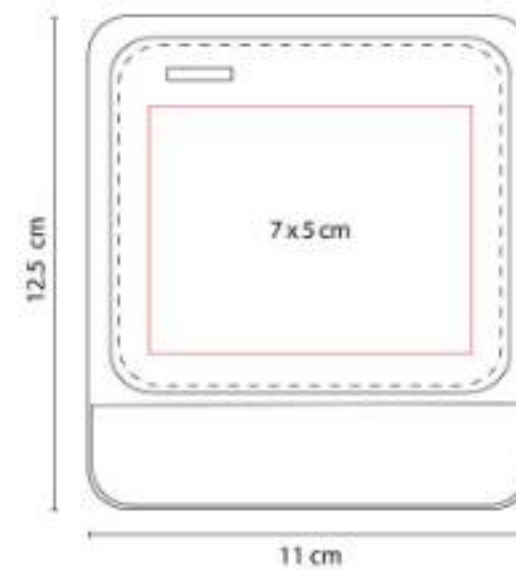

86400
**ESTUCHE PARA VINOS
PALERMO**

Material: Yute
Técnica de impresión: Serigrafía
Área de impresión: 8.5 x 28 cm
Colores: Beige

Interior plastificado. Agarraderas de madera.

87200
LICORERA BRISTOL

Capacidad: 196 ml
Material: Acero Inoxidable / Curpiel
Técnica de impresión: Láser
Área de impresión: 7 x 7 cm Licorera / 2.2 x 1.7 cm Vasos
Colores: Negro

BAR 013
LICORERA MOODGET

Capacidad: 177 ml
Material: Acero Inoxidable
Técnica de impresión: Láser / Serigrafía / Tampografía
Área de impresión: 7 x 7 cm
Colores: Plata

Licorera con tapa de rosca.

BAR 015
LICORERA CRAPSTONE

Capacidad: 177 ml
Material: Acero Inoxidable
Técnica de impresión: Láser / Serigrafía / Tampografía
Área de impresión: 6 x 6 cm
Colores: Negro

Licorera con tapa de rosca.

KTC 095
DESTAPADOR AKIL

Material: Plástico
Técnica de impresión: Serigrafía /
Tampografía
Área de impresión: 2 x 5 cm
Colores: Blanco

Destapador con imán.

KTC 200
SET DE PORTAVASOS PREMIUM

Material: Curpiel
Técnica de impresión: Láser / Serigrafía
Área de impresión: 7 x 5 cm
Colores: Negro

Incluye 4 portavasos.

fiorella@efectividadavisual.com