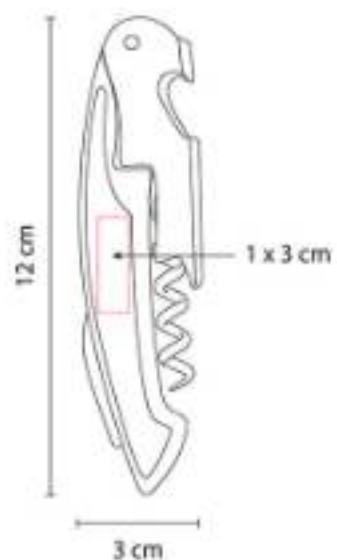

851091
**SET PARA VINOS
MEDITERRÁNEO**

Material: Madera / Metal
Técnica de impresión: Láser / Serigrafía
Área de impresión: 13.5 x 16.5 cm
Colores: Cafe

"Incluye sacacorchos con navaja y destapador, stopper, arillo, termómetro y cortador".

86400
**ESTUCHE PARA VINOS
PALERMO**

Material: Yute
Técnica de impresión: Serigrafía
Área de impresión: 8.5 x 28 cm
Colores: Beige

Interior plastificado. Agarraderas de madera.

87200
LICORERA BRISTOL

Capacidad: 196 ml
Material: Acero Inoxidable / Curpiel
Técnica de impresión: Láser
Área de impresión: 7 x 7 cm Licorera / 2.2 x 1.7 cm Vasos
Colores: Negro

"Set que contiene 1 licorera con tapa de rosca, 2 vasos metálicos, 1 embudo y caja de regalo."

90300
SACACORCHOS IRINA

Material: Acero Inoxidable
Técnica de impresión: Láser / Serigrafía
Área de impresión: 1 x 3 cm
Colores: Negro

"Incluye sacacorchos, navaja y destapador."

98641
SET PARA VINOS PAMPLONA

Material: Curpiel / Metal / Terciopelo
Técnica de impresión: Láser / Serigrafía
Área de impresión: 11.5 x 4.5 cm
Colores: Cafe

"Incluye sacacorchos con navaja y destapador, stopper, boquilla y arillo. No incluye botella."