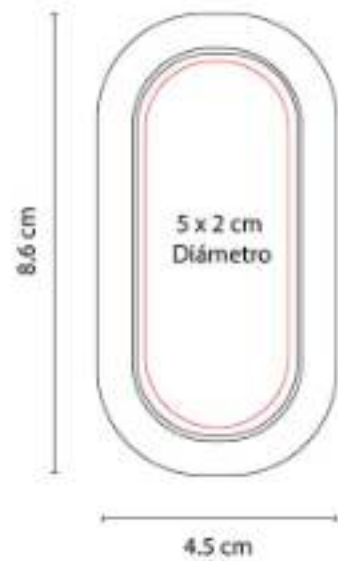

BAR 003
SET PARA VINOS ARENI

Material: Metal
Técnica de impresión: Láser / Pantógrafo / Serigrafía
Área de impresión: 10 x 7 cm
Colores: Plata

"Estuche con boquilla, arillo y sacacorchos con navaja y destapador"

BAR 013
LICORERA MOODGET

Capacidad: 177 ml
Material: Acero Inoxidable
Técnica de impresión: Láser / Serigrafía / Tampografía
Área de impresión: 7 x 7 cm
Colores: Plata

Licorera con tapa de rosca.

BAR 015
LICORERA CRAPSTONE

Capacidad: 177 ml
Material: Acero Inoxidable
Técnica de impresión: Láser / Serigrafía / Tampografía
Área de impresión: 6 x 6 cm
Colores: Negro

Licorera con tapa de rosca.

KTC 095
DESTAPADOR AKIL

Material: Plástico
Técnica de impresión: Serigrafía /
Tampografía
Área de impresión: 2 x 5 cm
Colores: Blanco

Destapador con imán.

KTC 200
SET DE PORTAVASOS PREMIUM

Material: Curpiel
Técnica de impresión: Láser / Serigrafía
Área de impresión: 7 x 5 cm
Colores: Negro

Incluye 4 portavasos.

fiorella@efectividadavisual.com