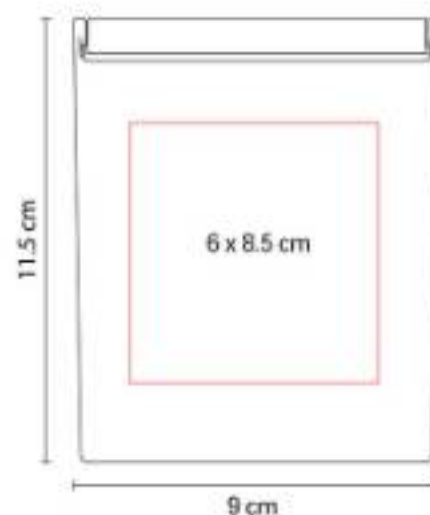

2 Compartimentos internos con cierre.

DAM 009
COSMETIQUERA LORELEI

Material: Yute / Plástico
Técnica de impresión: Serigrafía
Área de impresión: 13 x 4 cm
Colores: Azul, Rojo, Rosa

Cosmetiquera transparente con yute de color y cierre.

DAM 022
COSTURERO ZAMBIA

Material: Plástico
Técnica de impresión: Serigrafía /
 Tampografía
Área de impresión: 3 x 5 cm
Colores: Blanco

"Tapa deslizable. Incluye tijeras, botones, ensartador de aguja, alfiler, hilo, agujas y seguro."

DAM 120
ESPEJO LARISA

Material: Plástico
Técnica de impresión: Serigrafía /
 Tampografía
Área de impresión: 6 x 8.5 cm
Colores: Negro

Espejo rectangular de bolsillo. La tapa sirve como base.

DAM 501
COSMETIQUERA PLATINUM

DAM 804
ESPEJO DOLLY

Material: Plástico
Técnica de impresión: Serigrafía
Área de impresión: 5.5 x 5.5 cm
Colores: Blanco

Incluye peine.

SIN 520
COSMETIQUERA CHIC

Material: PVC
Técnica de impresión: Serigrafía
Área de impresión: 16 x 11 cm
Colores: Negro, Rosa