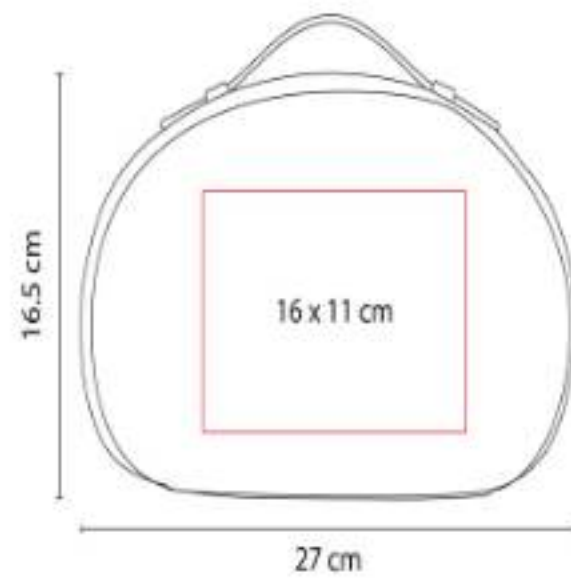

DAM 120
ESPEJO LARISA

Material: Plástico
Técnica de impresión: Serigrafía /
 Tampografía
Área de impresión: 6 x 8.5 cm
Colores: Negro

Espejo rectangular de bolsillo. La tapa sirve como base.

DAM 501
COSMETIQUERA PLATINUM

Material: Microfibra
Técnica de impresión: Bordado / Serigrafía
Área de impresión: 21 x 10 cm
Colores: Gris, Negro, Rosa

3 Compartimentos internos.

DAM 502
COSMETIQUERA VICTORIA

Material: Microfibra
Técnica de impresión: Bordado / Serigrafía
Área de impresión: 5 x 3 cm
Colores: Gris, Rosa

"Cosmetiquera de microfibra de color con cierre, bis y línea de adorno en color plata."

DAM 773
SET DE MANICURE Y BROCHAS YOUNG

Material: Curpiel
Técnica de impresión: Láser / Serigrafía
Área de impresión: 10 x 6 cm
Colores: Negro

DAM 804
ESPEJO DOLLY

Material: Plástico
Técnica de impresión: Serigrafía
Área de impresión: 5.5 x 5.5 cm
Colores: Blanco

Incluye peine.

SIN 520
COSMETIQUERA CHIC

Material: PVC
Técnica de impresión: Serigrafía
Área de impresión: 16 x 11 cm
Colores: Negro, Rosa