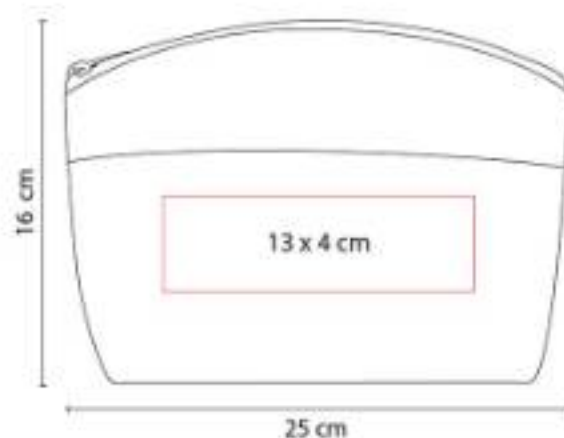

BE LLE ZA

DAM 002 ESPEJO BRISEIS

Material: Plástico
Técnica de impresión: Serigrafía /
Tampografía
Área de impresión: 1 x 6 cm
Colores: Plata

Espejo 1 lado con aumento 2X y 1 lado normal. Cuenta con mango para sostener.

DAM 005 COSMETIQUERA STELLA

Material: Poliéster
Técnica de impresión: Serigrafía
Área de impresión: 15 x 5 cm
Colores: Rosa

3 Compartimentos internos con cierre.

DAM 007
COSMETIQUERA BRIANA

Material: Poliéster
Técnica de impresión: Serigrafía
Área de impresión: 12 x 6 cm
Colores: Azul, Negro, Rosa

2 Compartimentos internos con cierre.

DAM 009
COSMETIQUERA LORELEI

Material: Yute / Plástico
Técnica de impresión: Serigrafía
Área de impresión: 13 x 4 cm
Colores: Azul, Rojo, Rosa

Cosmetiquera transparente con yute de color y cierre.

DAM 804
ESPEJO DOLLY

Material: Plástico
Técnica de impresión: Serigrafía
Área de impresión: 5.5 x 5.5 cm
Colores: Blanco

Incluye peine.

SIN 520
COSMETIQUERA CHIC

Material: PVC
Técnica de impresión: Serigrafía
Área de impresión: 16 x 11 cm
Colores: Negro, Rosa