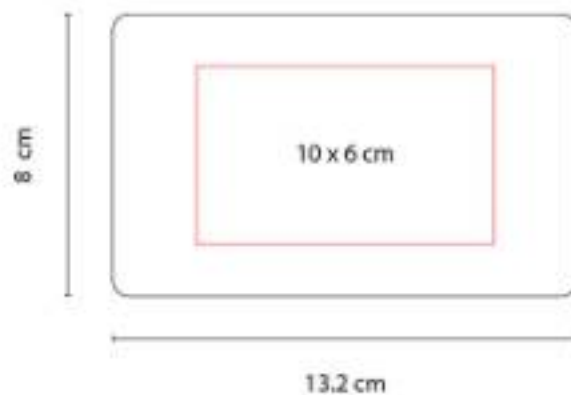

DAM 120
ESPEJO LARISA

Material: Plástico
Técnica de impresión: Serigrafía /
 Tampografía
Área de impresión: 6 x 8.5 cm
Colores: Negro

Espejo rectangular de bolsillo. La tapa sirve como base.

DAM 501
COSMETIQUERA PLATINUM

Material: Microfibra
Técnica de impresión: Bordado / Serigrafía
Área de impresión: 21 x 10 cm
Colores: Gris, Negro, Rosa

3 Compartimentos internos.

DAM 502
COSMETIQUERA VICTORIA

Material: Microfibra
Técnica de impresión: Bordado / Serigrafía
Área de impresión: 5 x 3 cm
Colores: Gris, Rosa

DAM 804
ESPEJO DOLLY

Material: Plástico
Técnica de impresión: Serigrafía
Área de impresión: 5.5 x 5.5 cm
Colores: Blanco

Incluye peine.

SIN 520
COSMETIQUERA CHIC

Material: PVC
Técnica de impresión: Serigrafía
Área de impresión: 16 x 11 cm
Colores: Negro, Rosa