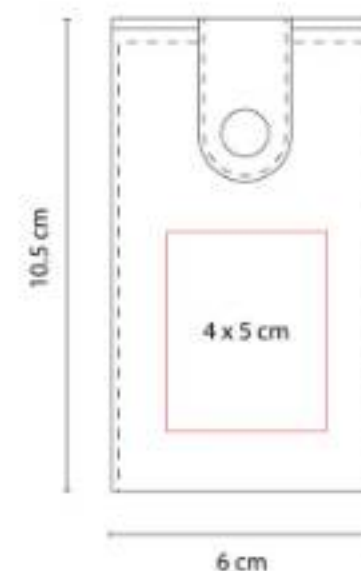

"Incluye 1 tijeras, 1 pinza para cejas, 1 corta uñas, 1 lima de uñas, 1 empujador de cutícula y 1 limpia uñas.