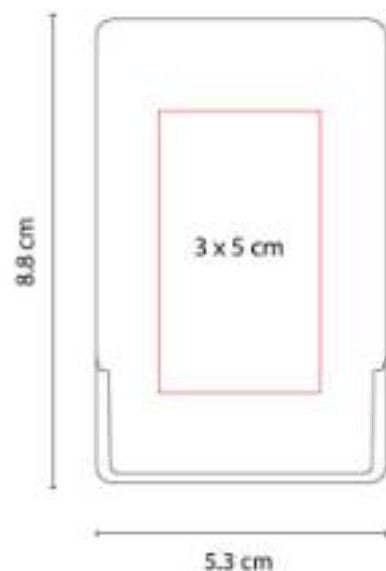

2 Compartimentos internos con cierre.

DAM 009
COSMETIQUERA LORELEI

Material: Yute / Plástico
Técnica de impresión: Serigrafía
Área de impresión: 13 x 4 cm
Colores: Azul, Rojo, Rosa

Cosmetiquera transparente con yute de color y cierre.

DAM 011
SET DE MANICURE LAMPUNG

Material: Poliéster
Técnica de impresión: Serigrafía
Área de impresión: 4 x 5 cm
Colores: Gris, Morado

"Incluye 1 tijeras, 1 pinza para cejas, 1 corta uñas, 1 lima de uñas, 1 empujador de cutícula y 1 limpia uñas.

DAM 022
COSTURERO ZAMBIA

Material: Plástico
Técnica de impresión: Serigrafía /
 Tampografía
Área de impresión: 3 x 5 cm
Colores: Blanco

"Tapa deslizable. Incluye tijeras, botones, ensartador de aguja, alfiler, hilo, agujas y seguro."

DAM 120
ESPEJO LARISA

Material: Plástico
Técnica de impresión: Serigrafía /
 Tampografía
Área de impresión: 6 x 8.5 cm
Colores: Negro

Espejo rectangular de bolsillo. La tapa sirve como base.

DAM 501
COSMETIQUERA PLATINUM