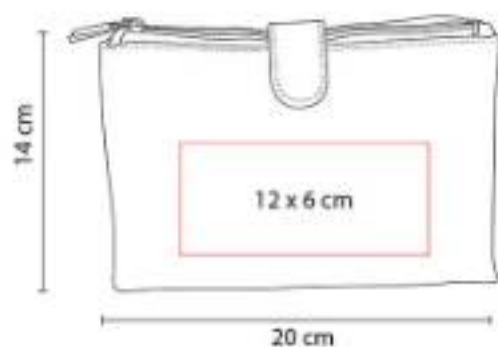

BE LLE ZA

DAM 002 ESPEJO BRISEIS

Material: Plástico
Técnica de impresión: Serigrafía /
Tampografía
Área de impresión: 1 x 6 cm
Colores: Plata

Espejo 1 lado con aumento 2X y 1 lado normal. Cuenta con mango para sostener.

DAM 005 COSMETIQUERA STELLA

Material: Poliéster
Técnica de impresión: Serigrafía
Área de impresión: 15 x 5 cm
Colores: Rosa

3 Compartimentos internos con cierre.

DAM 007
COSMETIQUERA BRIANA

Material: Poliéster
Técnica de impresión: Serigrafía
Área de impresión: 12 x 6 cm
Colores: Azul, Negro, Rosa

2 Compartimentos internos con cierre.

DAM 009
COSMETIQUERA LORELEI

Material: Yute / Plástico
Técnica de impresión: Serigrafía
Área de impresión: 13 x 4 cm
Colores: Azul, Rojo, Rosa

Cosmetiquera transparente con yute de color y cierre.