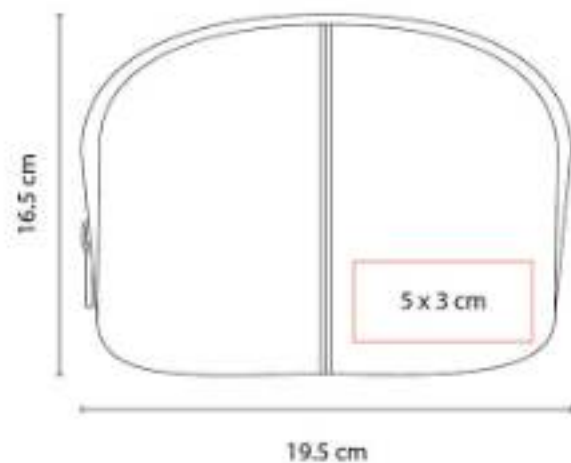

DAM 120
ESPEJO LARISA

Material: Plástico
Técnica de impresión: Serigrafía /
 Tampografía
Área de impresión: 6 x 8.5 cm
Colores: Negro

Espejo rectangular de bolsillo. La tapa sirve como base.

DAM 501
COSMETIQUERA PLATINUM

Material: Microfibra
Técnica de impresión: Bordado / Serigrafía
Área de impresión: 21 x 10 cm
Colores: Gris, Negro, Rosa

3 Compartimentos internos.

DAM 502
COSMETIQUERA VICTORIA

Material: Microfibra
Técnica de impresión: Bordado / Serigrafía
Área de impresión: 5 x 3 cm
Colores: Gris, Rosa

DAM 804
ESPEJO DOLLY

Material: Plástico
Técnica de impresión: Serigrafía
Área de impresión: 5.5 x 5.5 cm
Colores: Blanco

Incluye peine.

SIN 520
COSMETIQUERA CHIC

Material: PVC
Técnica de impresión: Serigrafía
Área de impresión: 16 x 11 cm
Colores: Negro, Rosa