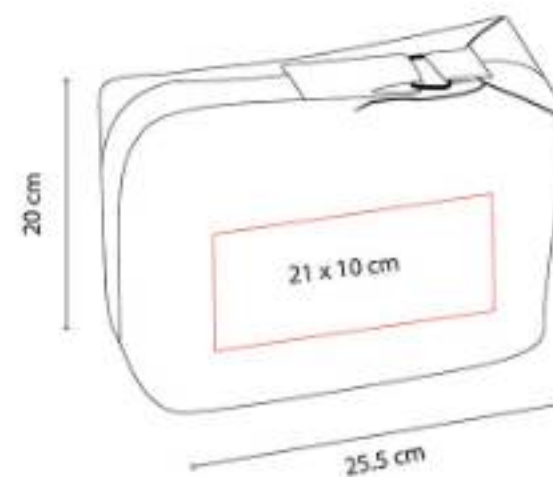

2 Compartimentos internos con cierre.

DAM 009
COSMETIQUERA LORELEI

Material: Yute / Plástico
Técnica de impresión: Serigrafía
Área de impresión: 13 x 4 cm
Colores: Azul, Rojo, Rosa

Cosmetiquera transparente con yute de color y cierre.

DAM 022
COSTURERO ZAMBIA

Material: Plástico
Técnica de impresión: Serigrafía /
 Tampografía
Área de impresión: 3 x 5 cm
Colores: Blanco

"Tapa deslizable. Incluye tijeras, botones, ensartador de aguja, alfiler, hilo, agujas y seguro."

DAM 120
ESPEJO LARISA

Material: Plástico
Técnica de impresión: Serigrafía /
 Tampografía
Área de impresión: 6 x 8.5 cm
Colores: Negro

Espejo rectangular de bolsillo. La tapa sirve como base.

DAM 501
COSMETIQUERA PLATINUM

Material: Microfibra
Técnica de impresión: Bordado / Serigrafía
Área de impresión: 21 x 10 cm
Colores: Gris, Negro, Rosa

3 Compartimentos internos.

DAM 502
COSMETIQUERA VICTORIA

Material: Microfibra
Técnica de impresión: Bordado / Serigrafía
Área de impresión: 5 x 3 cm
Colores: Gris, Rosa