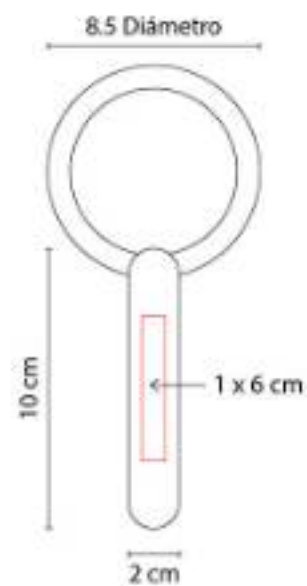

BE LLE ZA

DAM 002 ESPEJO BRISEIS

Material: Plástico
Técnica de impresión: Serigrafía /
Tampografía
Área de impresión: 1 x 6 cm
Colores: Plata

Espejo 1 lado con aumento 2X y 1 lado normal. Cuenta con mango para sostener.

DAM 005 COSMETIQUERA STELLA

Material: Poliéster
Técnica de impresión: Serigrafía
Área de impresión: 15 x 5 cm
Colores: Rosa

3 Compartimentos internos con cierre.

DAM 007
COSMETIQUERA BRIANA

Material: Poliéster
Técnica de impresión: Serigrafía
Área de impresión: 12 x 6 cm
Colores: Azul, Negro, Rosa

2 Compartimentos internos con cierre.

DAM 009
COSMETIQUERA LORELEI

Material: Yute / Plástico
Técnica de impresión: Serigrafía
Área de impresión: 13 x 4 cm
Colores: Azul, Rojo, Rosa

Cosmetiquera transparente con yute de color y cierre.

DAM 804
ESPEJO DOLLY

Material: Plástico
Técnica de impresión: Serigrafía
Área de impresión: 5.5 x 5.5 cm
Colores: Blanco

Incluye peine.

SIN 520
COSMETIQUERA CHIC

Material: PVC
Técnica de impresión: Serigrafía
Área de impresión: 16 x 11 cm
Colores: Negro, Rosa