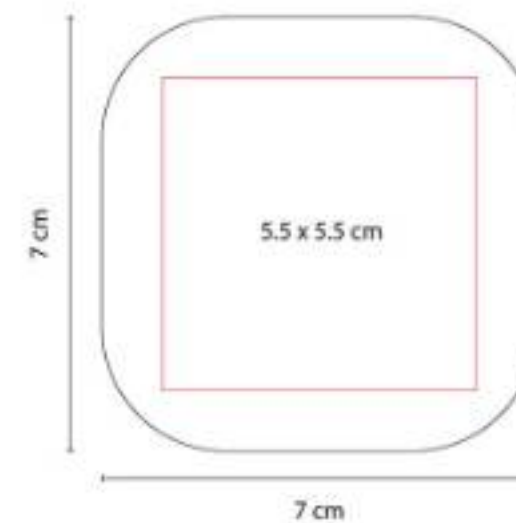

DAM 120
ESPEJO LARISA

Material: Plástico
Técnica de impresión: Serigrafía /
 Tampografía
Área de impresión: 6 x 8.5 cm
Colores: Negro

Espejo rectangular de bolsillo. La tapa sirve como base.

DAM 501
COSMETIQUERA PLATINUM

Material: Microfibra
Técnica de impresión: Bordado / Serigrafía
Área de impresión: 21 x 10 cm
Colores: Gris, Negro, Rosa

3 Compartimentos internos.

DAM 502
COSMETIQUERA VICTORIA

Material: Microfibra
Técnica de impresión: Bordado / Serigrafía
Área de impresión: 5 x 3 cm
Colores: Gris, Rosa

"Cosmetiquera de microfibra de color con cierre, bis y línea de adorno en color plata."

DAM 773
SET DE MANICURE Y BROCHAS YOUNG

Material: Curpiel
Técnica de impresión: Láser / Serigrafía
Área de impresión: 10 x 6 cm
Colores: Negro

DAM 804
ESPEJO DOLLY

Material: Plástico
Técnica de impresión: Serigrafía
Área de impresión: 5.5 x 5.5 cm
Colores: Blanco

Incluye peine.

SIN 520
COSMETIQUERA CHIC

Material: PVC
Técnica de impresión: Serigrafía
Área de impresión: 16 x 11 cm
Colores: Negro, Rosa