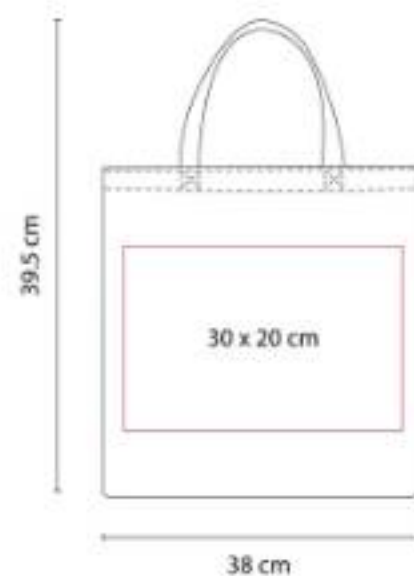

Material: Non Woven
Técnica de impresión: Sublimación
Área de impresión: 30 x 20 cm
Colores: Blanco