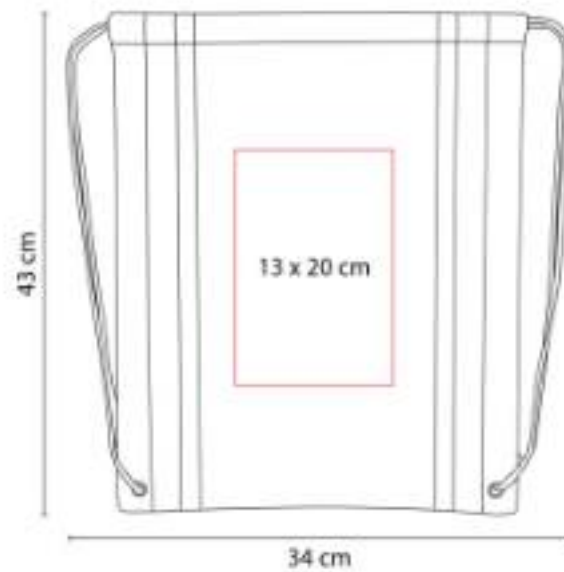

SIN 062  
**BOLSA TORBA**

**Material:** Yute  
**Técnica de impresión:** Serigrafía  
**Área de impresión:** 40 x 15 cm  
**Colores:** Azul, Negro, Rojo

Bolsa con fuelle y asas redondeadas. Interior plastificado.

SIN 065  
**BOLSA MALLORQUÍN**

**Material:** Yute  
**Técnica de impresión:** Serigrafía  
**Área de impresión:** 30 x 20 cm  
**Colores:** Naranja, Rojo, Rosa, Verde

SIN 107  
**BOLSA-MOCHILA SIMME**

**Material:** Non Woven  
**Técnica de impresión:** Serigrafía  
**Área de impresión:** 13 x 20 cm  
**Colores:** Azul, Blanco, Rojo

Bolsa-mochila con tirantes de cordón y cerrado de jareta. Incluye 2 tiras reflejantes al frente.

SIN 111  
**BOLSA GERINE**

**Material:** Poliéster  
**Técnica de impresión:** Serigrafía  
**Área de impresión:** 6 x 6 cm Cerrada / 20 x 20 cm Abierta  
**Colores:** Azul, Rojo