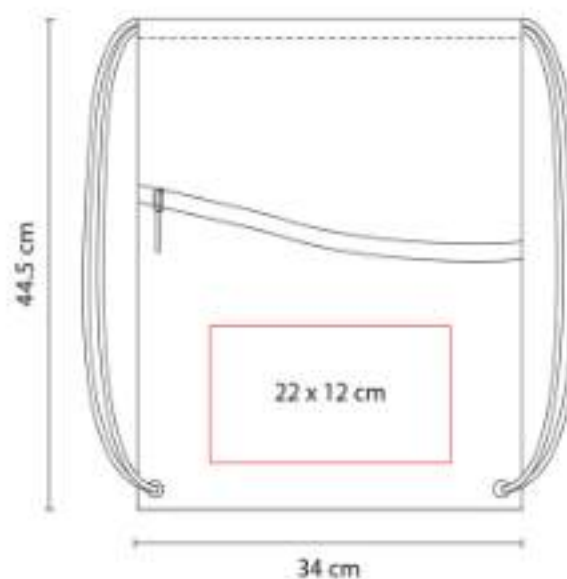

Bolsa-mochila con tirantes de cordón y cerrado de jareta.