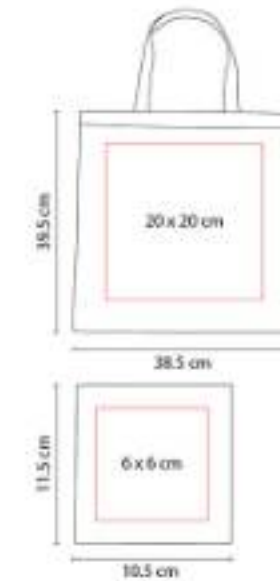

SIN 062  
**BOLSA TORBA**

**Material:** Yute  
**Técnica de impresión:** Serigrafía  
**Área de impresión:** 40 x 15 cm  
**Colores:** Azul, Negro, Rojo

Bolsa con fuelle y asas redondeadas. Interior plastificado.

SIN 065  
**BOLSA MALLORQUÍN**

**Material:** Yute  
**Técnica de impresión:** Serigrafía  
**Área de impresión:** 30 x 20 cm  
**Colores:** Naranja, Rojo, Rosa, Verde

SIN 107  
**BOLSA-MOCHILA SIMME**

**Material:** Non Woven  
**Técnica de impresión:** Serigrafía  
**Área de impresión:** 13 x 20 cm  
**Colores:** Azul, Blanco, Rojo

Bolsa-mochila con tirantes de cordón y cerrado de jareta. Incluye 2 tiras reflejantes al frente.

SIN 111  
**BOLSA GERINE**

**Material:** Poliéster  
**Técnica de impresión:** Serigrafía  
**Área de impresión:** 6 x 6 cm Cerrada / 20 x 20 cm Abierta  
**Colores:** Azul, Rojo