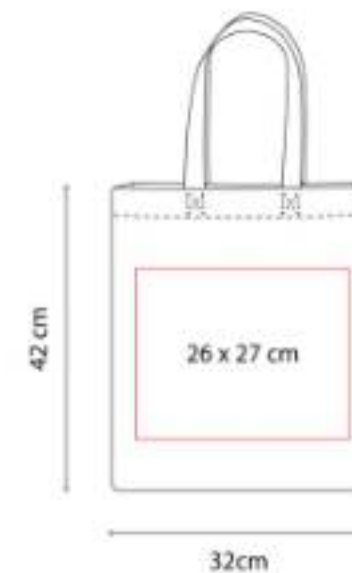

SIN 210  
**BOLSA COTTON SLIM**

**Material:** Algodón  
**Técnica de impresión:** Serigrafía  
**Área de impresión:** 26 x 30 cm  
**Colores:** Azul, Beige, Negro, Rojo

Bolsa sin fuelle con asas.

SIN 211  
**BOLSA MALLORCA**

**Material:** Non Woven  
**Técnica de impresión:** Serigrafía  
**Área de impresión:** 26 x 28 cm  
**Colores:** Azul, Blanco, Naranja, Rojo, Verde

Bolsa sellada a calor.

SIN 216  
**BOLSA LAREDO**

**Material:** Non Woven  
**Técnica de impresión:** Serigrafía  
**Área de impresión:** 26 x 27 cm  
**Colores:** Azul, Beige, Blanco, Negro, Rojo, Verde