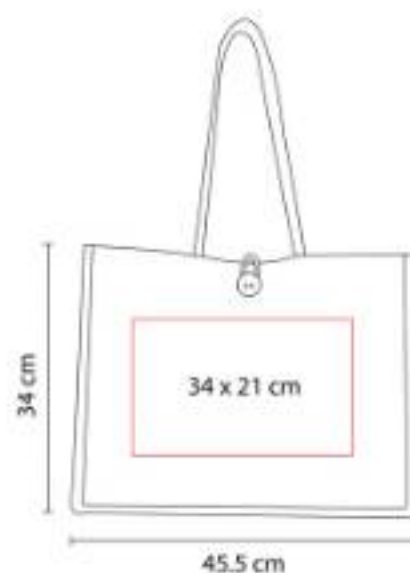

Material: Yute
Técnica de impresión: Serigrafía
Área de impresión: 34 x 21 cm
Colores: Beige