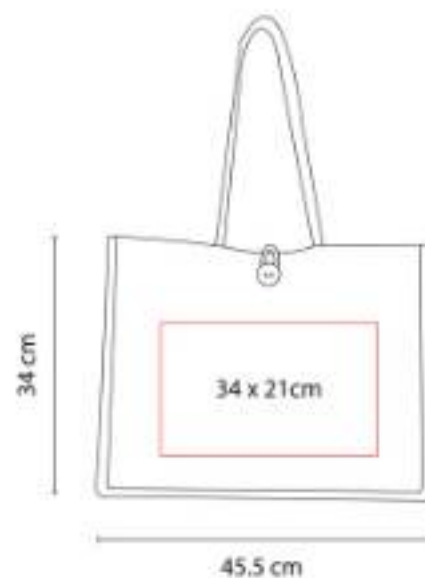

SIN 193  
**BOLSA SAGRES**

**Material:** Yute  
**Técnica de impresión:** Serigrafía  
**Área de impresión:** 20 x 20 cm  
**Colores:** Azul, Negro, Rojo

Bolsa con fuelle y asas redondeadas. Interior plastificado.

SIN 198  
**BOLSA BALLARAT**

**Material:** Yute  
**Técnica de impresión:** Serigrafía  
**Área de impresión:** 34 x 21 cm  
**Colores:** Azul, Rojo

Bolsa con fuelle y asas redondeadas. Interior plastificado. Botón de madera al frente para cerrar.