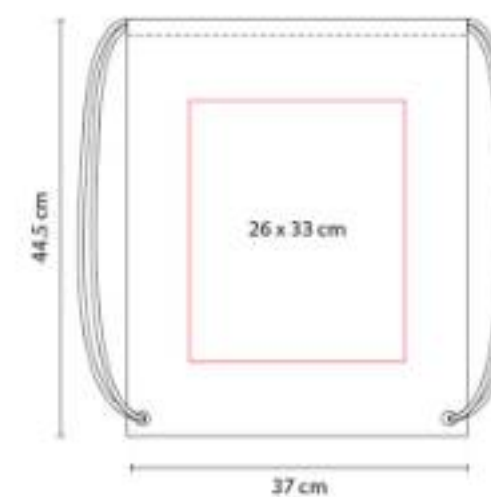

Bolsa-mochila con tirantes de cordón y cerrado de jareta.