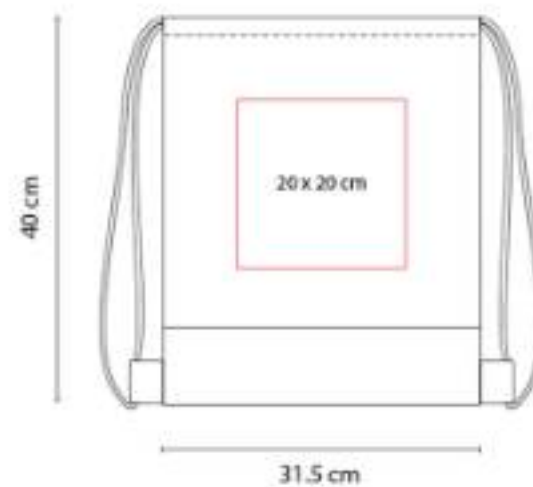

SIN 319  
**BOLSA-MOCHILA KARLOVAC**

**Material:** Poliéster  
**Técnica de impresión:** Serigrafía  
**Área de impresión:** 22 x 14 cm  
**Colores:** Azul, Negro, Rojo

Bolsa-mochila con tirantes de cordón y cerrado de jareta. Bolsa frontal con cierre.

SIN 320  
**BOLSA LAPA**

**Material:** Tejido de Papel Kraft  
**Técnica de impresión:** Serigrafía  
**Área de impresión:** 20 x 20 cm  
**Colores:** Beige

Bolsa con fuelle y asas.

SIN 322  
**BOLSA- MOCHILA BAZMAN**

**Material:** Non Woven  
**Técnica de impresión:** Serigrafía  
**Área de impresión:** 20 x 20 cm  
**Colores:** Azul, Negro, Rojo

Bolsa-mochila con tirantes de cordón y cerrado de jareta.

SIN 933  
**BOLSA-MOCHILA ANSHAR**

**Material:** Poliéster  
**Técnica de impresión:** Serigrafía  
**Área de impresión:** 20 x 18 cm  
**Colores:** Azul, Negro, Rojo

Bolsa-mochila con tirantes de cordón y cerrado de jareta. Bolsa frontal con cierre.