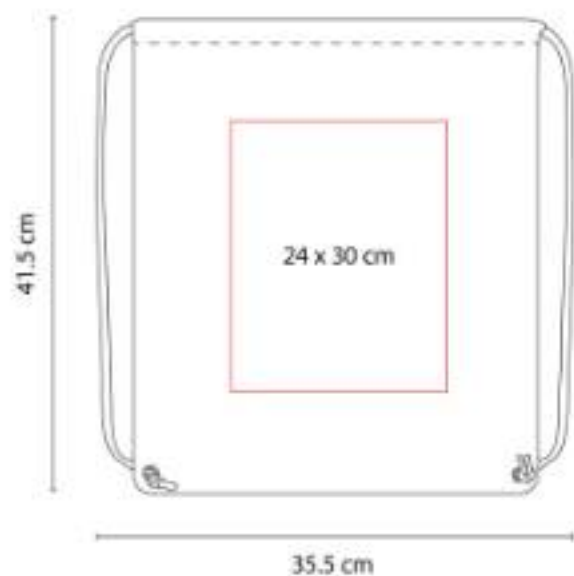

Bolsa-mochila con tirantes de cordón y cerrado de jareta.

SIN 227