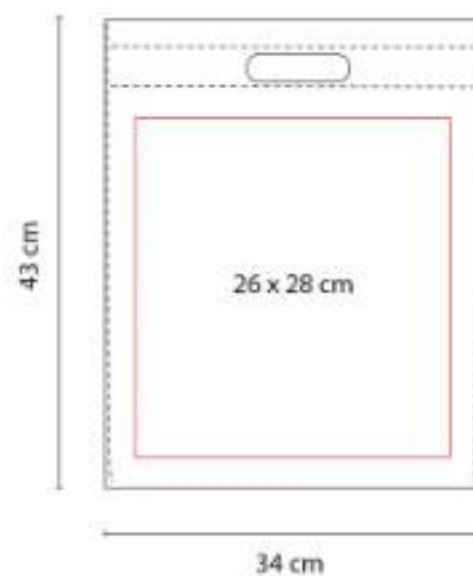

SIN 198  
**BOLSA BALLARAT**

**Material:** Yute  
**Técnica de impresión:** Serigrafía  
**Área de impresión:** 34 x 21 cm  
**Colores:** Azul, Rojo

Bolsa con fuelle y asas redondeadas. Interior plastificado. Botón de madera al frente para cerrar.

SIN 209  
**BOLSA LOARRE**

**Material:** Non Woven  
**Técnica de impresión:** Serigrafía  
**Área de impresión:** 21 x 27 cm  
**Colores:** Amarillo, Azul, Blanco, Naranja, Negro, Rojo, Verde

Bolsa sin fuelle.

SIN 210  
**BOLSA COTTON SLIM**

**Material:** Algodón  
**Técnica de impresión:** Serigrafía  
**Área de impresión:** 26 x 30 cm  
**Colores:** Azul, Beige, Negro, Rojo

Bolsa sin fuelle con asas.

SIN 211  
**BOLSA MALLORCA**

**Material:** Non Woven  
**Técnica de impresión:** Serigrafía  
**Área de impresión:** 26 x 28 cm  
**Colores:** Azul, Blanco, Naranja, Rojo, Verde

Bolsa sellada a calor.

SIN 216  
**BOLSA LAREDO**

**Material:** Non Woven  
**Técnica de impresión:** Serigrafía  
**Área de impresión:** 26 x 27 cm  
**Colores:** Azul, Beige, Blanco, Negro, Rojo, Verde