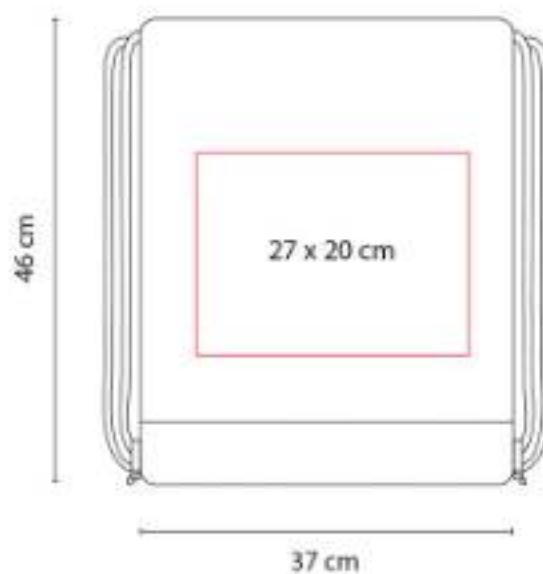

Bolsa-mochila con tirantes de cordón y cerrado de jareta.