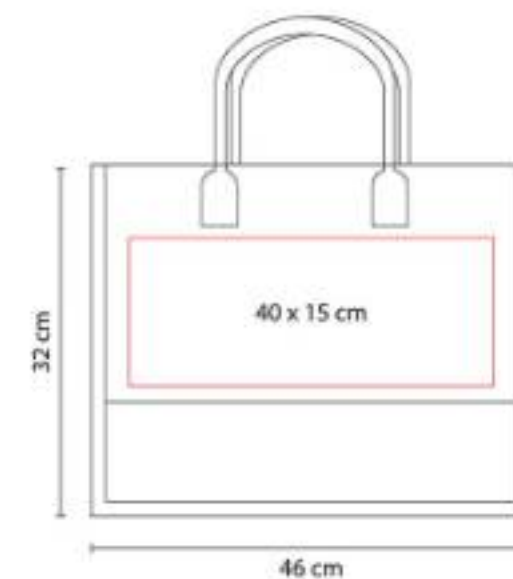

SIN 054  
**BOLSA-MOCHILA BRETÓN**

**Material:** Non Woven  
**Técnica de impresión:** Serigrafía  
**Área de impresión:** 22 x 12 cm  
**Colores:** Azul, Rojo, Verde

Bolsa-mochila con tirantes de cordón y cerrado de jareta.

SIN 062  
**BOLSA TORBA**

**Material:** Yute  
**Técnica de impresión:** Serigrafía  
**Área de impresión:** 40 x 15 cm  
**Colores:** Azul, Negro, Rojo

Bolsa con fuelle y asas redondeadas. Interior plastificado.