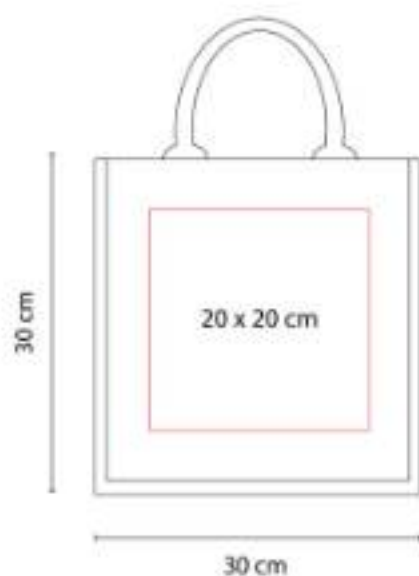

Material: Yute
Técnica de impresión: Serigrafía
Área de impresión: 20 x 20 cm
Colores: Azul, Negro, Rojo