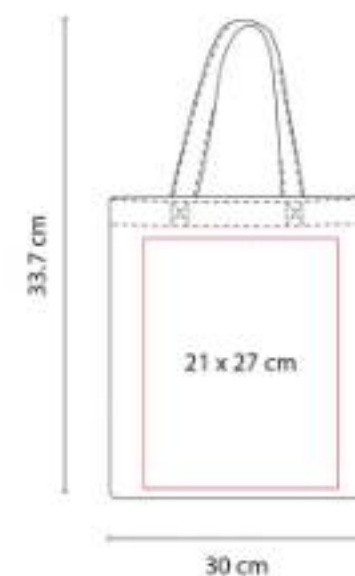

SIN 198  
**BOLSA BALLARAT**

**Material:** Yute  
**Técnica de impresión:** Serigrafía  
**Área de impresión:** 34 x 21 cm  
**Colores:** Azul, Rojo

Bolsa con fuelle y asas redondeadas. Interior plastificado. Botón de madera al frente para cerrar.

SIN 209  
**BOLSA LOARRE**

**Material:** Non Woven  
**Técnica de impresión:** Serigrafía  
**Área de impresión:** 21 x 27 cm  
**Colores:** Amarillo, Azul, Blanco, Naranja, Negro, Rojo, Verde

Bolsa sin fuelle.