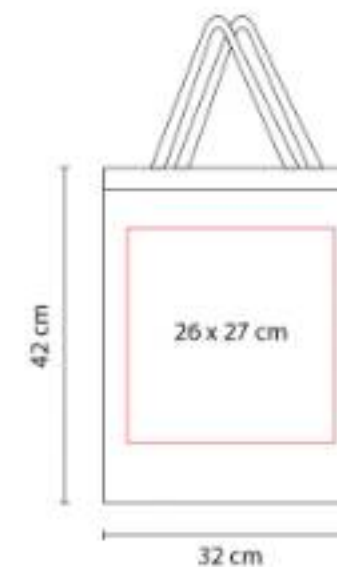

Material: Non Woven
Técnica de impresión: Serigrafía
Área de impresión: 26 x 27 cm
Colores: Azul, Beige, Blanco, Negro, Rojo, Verde