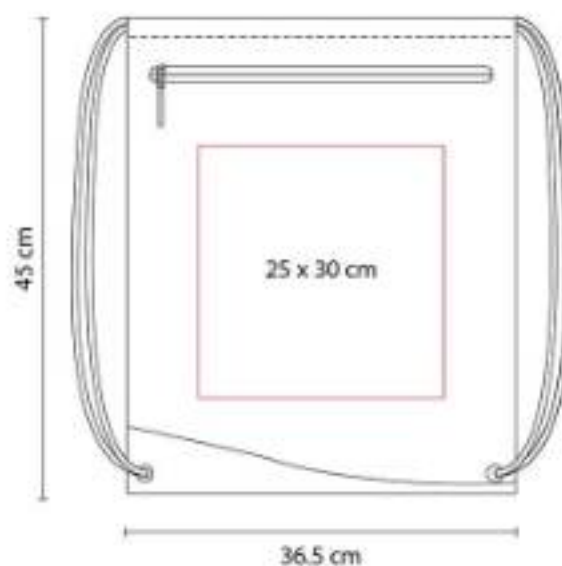

# BOL SAS

SIN 019  
**BOLSA-MOCHILA SURF**

**Material:** Poliéster  
**Técnica de impresión:** Serigrafía  
**Área de impresión:** 25 x 30 cm  
**Colores:** Azul, Blanco, Negro, Rojo

Bolsa-mochila con tirantes de cordón y cerrado de jareta. Bolsa frontal con cierre.