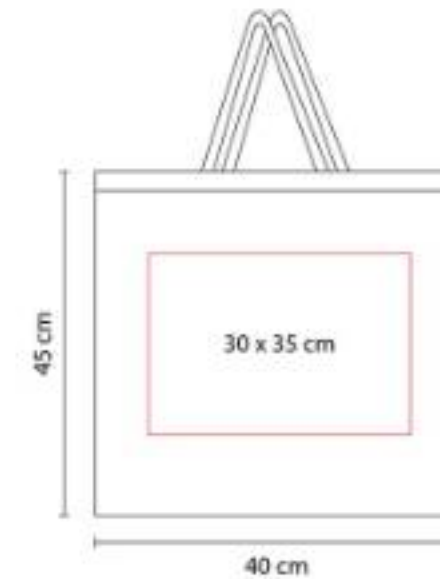

Bolsa metalizada con fuelle y asas.