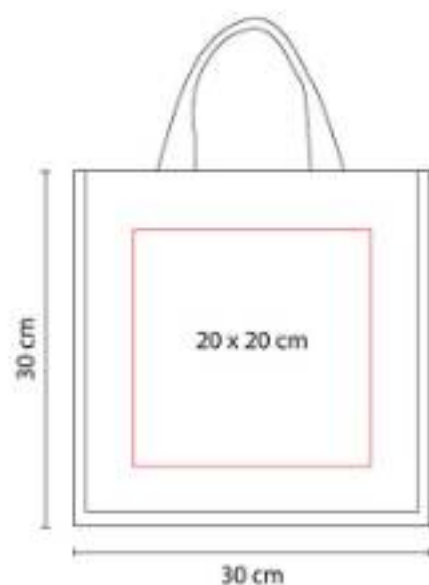

Material: Yute
Técnica de impresión: Serigrafía
Área de impresión: 20 x 20 cm
Colores: Beige