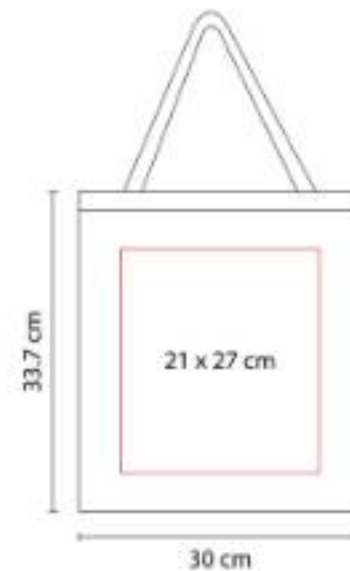

SIN 021  
**BOLSA-MOCHILA PRISMA**

**Material:** Poliéster  
**Técnica de impresión:** Serigrafía  
**Área de impresión:** 25 x 35 cm  
**Colores:** Amarillo, Azul, Blanco, Naranja, Negro, Rojo, Rosa, Verde

Bolsa-mochila con tirantes de cordón y cerrado de jareta.

SIN 041  
**BOLSA SHOPPER**

**Material:** Non Woven  
**Técnica de impresión:** Serigrafía  
**Área de impresión:** 30 x 20 cm  
**Colores:** Azul, Naranja, Negro, Rojo, Verde

Bolsa con fuelle y asas.

SIN 043  
**BOLSA TOLEDO**

**Material:** Non Woven  
**Técnica de impresión:** Serigrafía  
**Área de impresión:** 21 x 27 cm  
**Colores:** Amarillo, Azul, Blanco, Naranja, Negro, Rojo, Verde