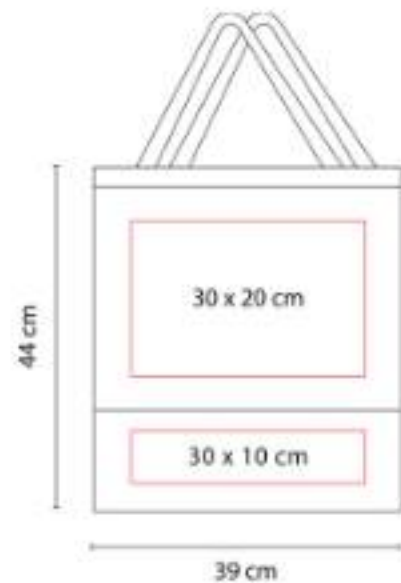

SIN 021  
**BOLSA-MOCHILA PRISMA**

**Material:** Poliéster  
**Técnica de impresión:** Serigrafía  
**Área de impresión:** 25 x 35 cm  
**Colores:** Amarillo, Azul, Blanco, Naranja, Negro, Rojo, Rosa, Verde

Bolsa-mochila con tirantes de cordón y cerrado de jareta.

SIN 041  
**BOLSA SHOPPER**

**Material:** Non Woven  
**Técnica de impresión:** Serigrafía  
**Área de impresión:** 30 x 20 cm  
**Colores:** Azul, Naranja, Negro, Rojo, Verde

Bolsa con fuelle y asas.

SIN 043  
**BOLSA TOLEDO**

**Material:** Non Woven  
**Técnica de impresión:** Serigrafía  
**Área de impresión:** 21 x 27 cm  
**Colores:** Amarillo, Azul, Blanco, Naranja, Negro, Rojo, Verde