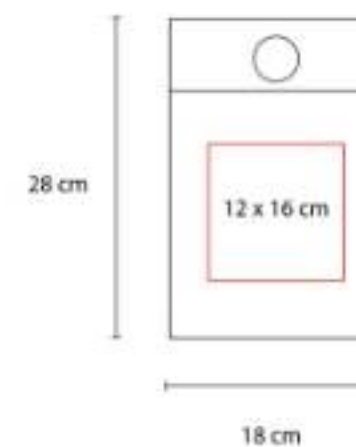

Bolsa para basura portátil. Sellada a calor.