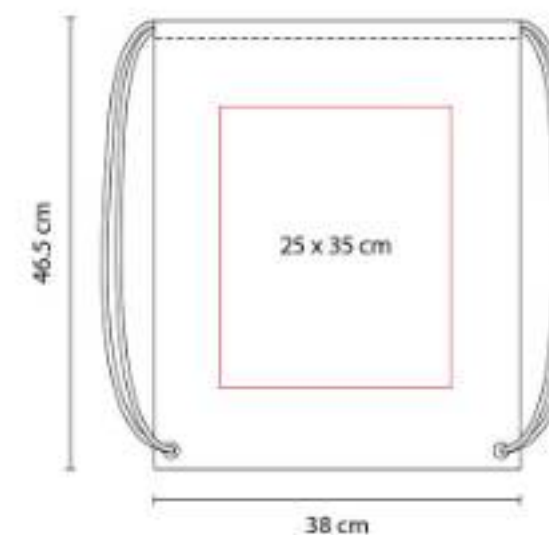

# BOL SAS

SIN 019  
**BOLSA-MOCHILA SURF**

**Material:** Poliéster  
**Técnica de impresión:** Serigrafía  
**Área de impresión:** 25 x 30 cm  
**Colores:** Azul, Blanco, Negro, Rojo

Bolsa-mochila con tirantes de cordón y cerrado de jareta. Bolsa frontal con cierre.

SIN 021  
**BOLSA-MOCHILA PRISMA**

**Material:** Poliéster  
**Técnica de impresión:** Serigrafía  
**Área de impresión:** 25 x 35 cm  
**Colores:** Amarillo, Azul, Blanco, Naranja, Negro, Rojo, Rosa, Verde