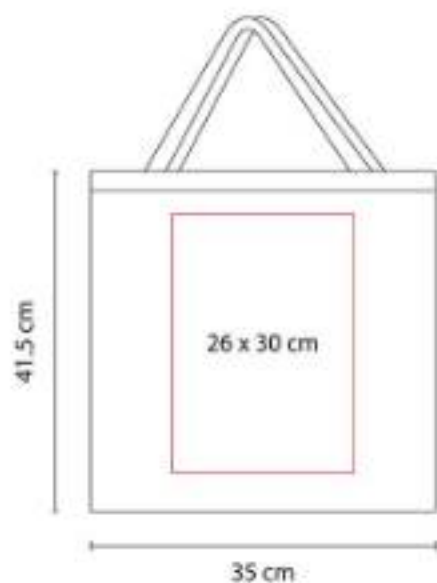

Bolsa sin fuelle con asas.