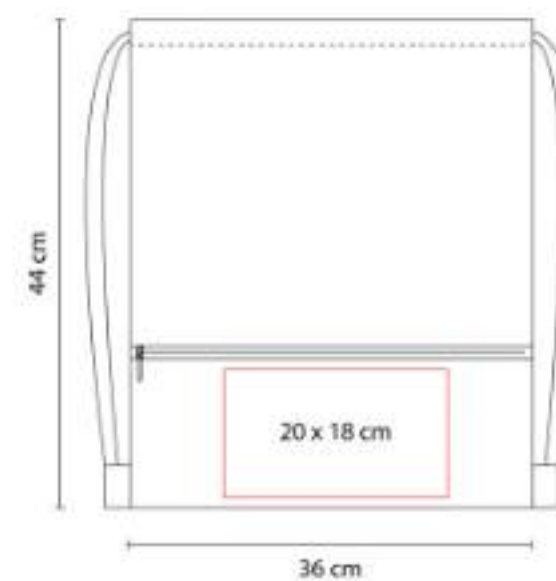

**Material:** Non Woven  
**Técnica de impresión:** Serigrafía  
**Área de impresión:** 20 x 20 cm  
**Colores:** Azul, Negro, Rojo

Bolsa-mochila con tirantes de cordón y cerrado de jareta.

SIN 933  
**BOLSA-MOCHILA ANSHAR**

**Material:** Poliéster  
**Técnica de impresión:** Serigrafía  
**Área de impresión:** 20 x 18 cm  
**Colores:** Azul, Negro, Rojo

Bolsa-mochila con tirantes de cordón y cerrado de jareta. Bolsa frontal con cierre.