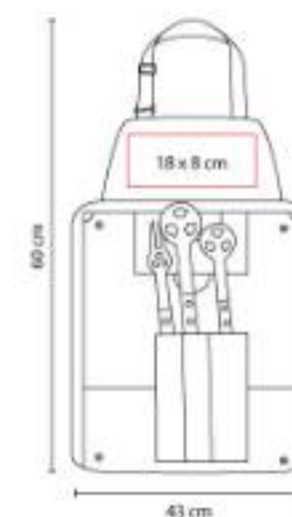

"Set de BBQ en delantal. Incluye espátula, pinzas y tenedor."

BBQ 013  
**ASADOR MAKY**

**Material:** Metal  
**Técnica de impresión:** Serigrafía  
**Área de impresión:** 10 x 6 cm  
**Colores:** Negro

Asador portátil de carbón. Incluye parrilla y tapa con difusor de temperatura. Base con asas.

BBQ 018  
**SET DE BBQ MOLT**

**Material:** Acero Inoxidable y Madera  
Utensilios / Poliéster Estuche  
**Técnica de impresión:** Serigrafía  
**Área de impresión:** 15 x 15 cm  
**Colores:** Gris

"Estuche con asas y broches para cerrar. Incluye tabla de madera, pinzas, tenedor, cuchillo y pala con destapador.

SOC 090  
**SET BBQ SOCCER**

**Material:** Poliéster / Acero Inoxidable / Madera  
**Técnica de impresión:** Serigrafía / Bordado  
**Área de impresión:** 18 x 8 cm  
**Colores:** Verde