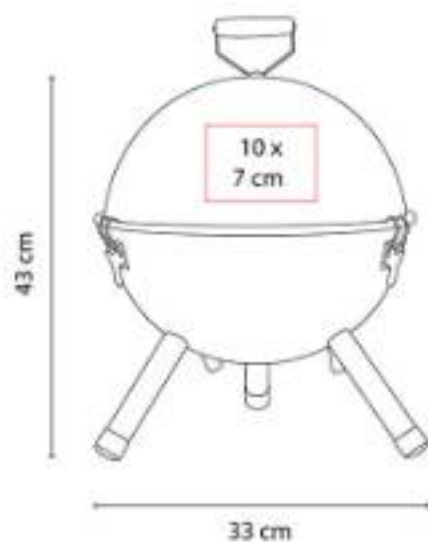

Asador portátil de carbón. Incluye parrilla y tapa con difusor de temperatura.