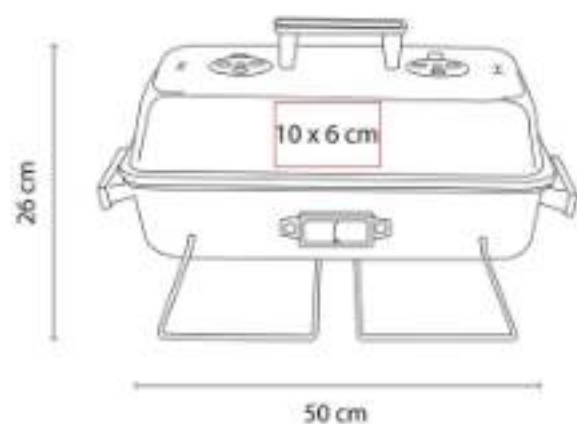

BBQ 011  
**SET BBQ TAROUDANT**

**Material:** Acero Inoxidable y Madera  
Utensilios / Poliéster Mandil  
**Técnica de impresión:** Bordado / Serigrafía  
**Área de impresión:** 20 x 8 cm  
**Colores:** Negro

"Set de BBQ en delantal. Incluye espátula, pinzas y tenedor."

BBQ 013  
**ASADOR MAKY**

**Material:** Metal  
**Técnica de impresión:** Serigrafía  
**Área de impresión:** 10 x 6 cm  
**Colores:** Negro