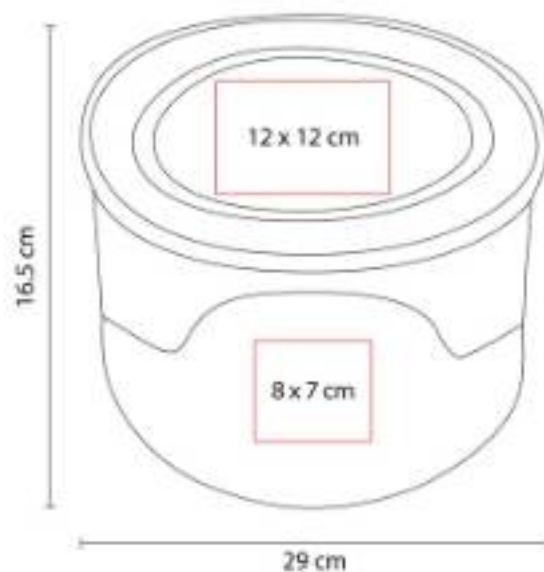

## BBQ 002 ASADOR CON HIELERA CAMPING

**Capacidad:** 5 Litros  
**Material:** Metal / Poliéster  
**Técnica de impresión:** Bordado / Serigrafía  
**Área de impresión:** 12 x 12 cm  
**Colores:** Negro