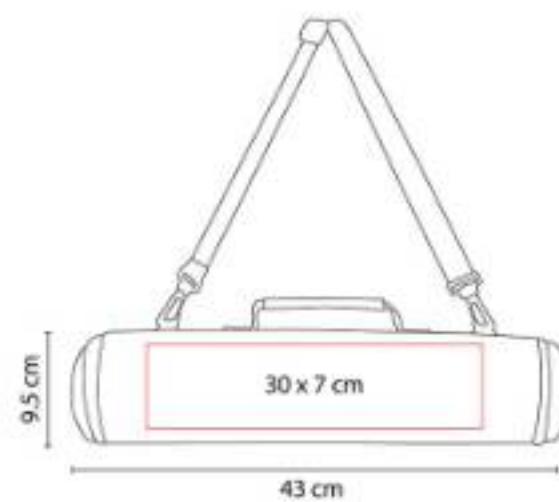

BBQ 010  
**SET DE BBQ WAHIBA**

**Material:** Acero Inoxidable y Madera  
Utensilios / Poliéster Maletín  
**Técnica de impresión:** Serigrafía  
**Área de impresión:** 30 x 7 cm  
**Colores:** Negro

"Maletín con cierre y correa ajustable."