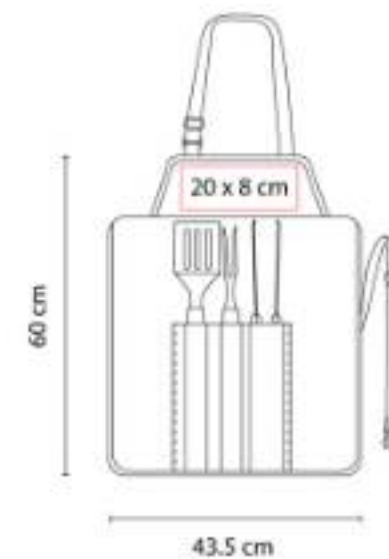

BBQ 010  
**SET DE BBQ WAHIBA**

**Material:** Acero Inoxidable y Madera  
Utensilios / Poliéster Maletín  
**Técnica de impresión:** Serigrafía  
**Área de impresión:** 30 x 7 cm  
**Colores:** Negro

"Maletín con cierre y correa ajustable."

BBQ 011  
**SET BBQ TAROUDANT**

**Material:** Acero Inoxidable y Madera  
Utensilios / Poliéster Mandil  
**Técnica de impresión:** Bordado / Serigrafía  
**Área de impresión:** 20 x 8 cm  
**Colores:** Negro