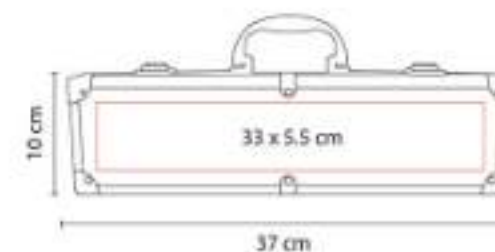

"Incluye pinzas, espátula, tenedor y estuche metálico."