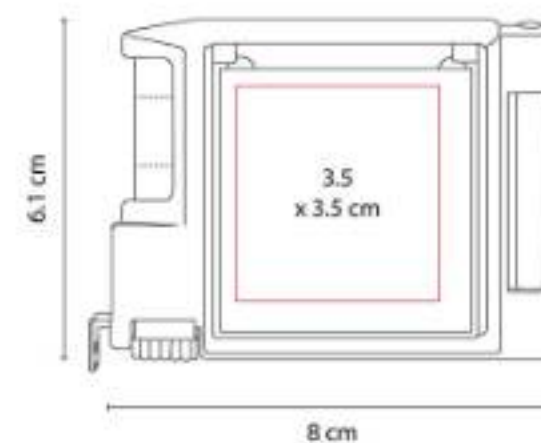

Contiene 2 puntas de cruz y 2 puntas planas de diferentes tamaños.

HER 043  
**DESARMADOR-DESTAPADOR KIOWA**

**Material:** Plástico  
**Técnica de impresión:** Serigrafía / Tampografía  
**Área de impresión:** 2 x 2 cm  
**Colores:** Azul, Blanco, Rojo

Incluye 4 puntas de desarmador y destapador.

HER 049  
**FLEXÓMETRO BOUGAINVILLE**

**Material:** Plástico  
**Técnica de impresión:** Serigrafía / Tampografía  
**Área de impresión:** 3.5 x 3.5 cm  
**Colores:** Negro

"Flexómetro cinta metálica de 2 m. Incluye notas adhesivas, bolígrafo tinta negra, clip metálico y nivel."

HER 01  
**MEDIDOR DE PRESIÓN EDFU**

**Material:** Plástico  
**Técnica de impresión:** Serigrafía /  
 Tampografía  
**Área de impresión:** 0.7 x 4 cm  
**Colores:** Plata

Máxima medición 50 libras.

HER 047  
**SET DE EMERGENCIA HUESCA**