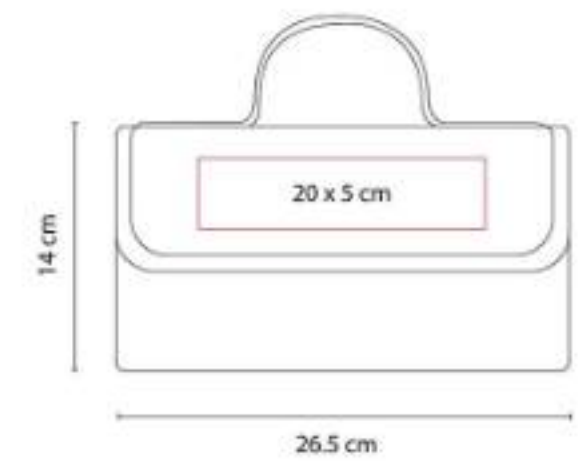

Incluye 4 puntas de desarmador y destapador.

HER 049  
**FLEXÓMETRO BOUGAINVILLE**

**Material:** Plástico  
**Técnica de impresión:** Serigrafía / Tampografía  
**Área de impresión:** 3.5 x 3.5 cm  
**Colores:** Negro

HER 01  
**MEDIDOR DE PRESIÓN EDFU**

**Material:** Plástico  
**Técnica de impresión:** Serigrafía /  
 Tampografía  
**Área de impresión:** 0.7 x 4 cm  
**Colores:** Plata

Máxima medición 50 libras.

HER 047  
**SET DE EMERGENCIA HUESCA**

**Material:** Tela / Plástico / Metal  
**Técnica de impresión:** Serigrafía  
**Área de impresión:** 20 x 5 cm  
**Colores:** Negro

**fiorella@efectividadavisual.com**

**Whatsapp: 300 8754831**

**efectividadavisual.com**