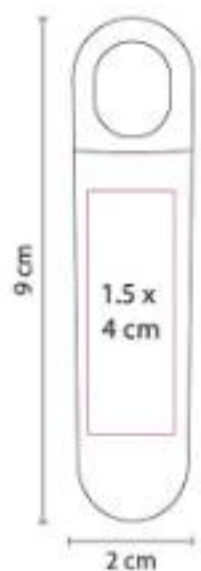

# HERRAMIENTAS

CATÁLOGO

20

23

PRO  
MO  
CIO  
NA  
LES

A person wearing blue jeans is kneeling on a grey floor, working on the engine of a car. They are using a pair of pliers to adjust a component. In the foreground, there is a black toolbox containing several screwdrivers, a hammer, and a pair of pliers. A clear plastic storage bin is also visible. The background is a teal color with a pattern of white dots.

# HERRAMIENTAS

Desarmadores y Flexómetros  
Navajas y Sets  
Lámparas  
Auto

HER 031  
**DESARMADOR AZUER**

**Material:** Plástico / Metal  
**Técnica de impresión:** Serigrafía  
**Área de impresión:** 1.5 x 4 cm  
**Colores:** Azul Translucido, Negro Translucido, Rojo Translucido

Contiene 2 puntas de cruz y 2 puntas planas de diferentes tamaños.

HER 043  
**DESARMADOR-DESTAPADOR KIOWA**

**Material:** Plástico  
**Técnica de impresión:** Serigrafía / Tampografía  
**Área de impresión:** 2 x 2 cm  
**Colores:** Azul, Blanco, Rojo

Incluye 4 puntas de desarmador y destapador.

HER 049  
**FLEXÓMETRO BOUGAINVILLE**

**Material:** Plástico  
**Técnica de impresión:** Serigrafía / Tampografía  
**Área de impresión:** 3.5 x 3.5 cm  
**Colores:** Negro