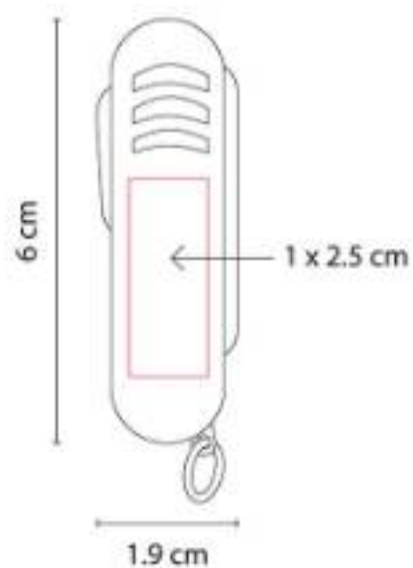

Contiene 2 puntas de cruz y 2 puntas planas de diferentes tamaños.

HER 043  
**DESARMADOR-DESTAPADOR KIOWA**

**Material:** Plástico  
**Técnica de impresión:** Serigrafía / Tampografía  
**Área de impresión:** 2 x 2 cm  
**Colores:** Azul, Blanco, Rojo

Incluye 4 puntas de desarmador y destapador.

HER 049  
**FLEXÓMETRO BOUGAINVILLE**

**Material:** Plástico  
**Técnica de impresión:** Serigrafía / Tampografía  
**Área de impresión:** 3.5 x 3.5 cm  
**Colores:** Negro

"Flexómetro cinta metálica de 2 m. Incluye notas adhesivas, bolígrafo tinta negra, clip metálico y nivel."

## HER 06 MINI NAVAJA BULLET

**Material:** Metal  
**Técnica de impresión:** Láser / Pantógrafo / Serigrafía  
**Área de impresión:** 1 x 2.5 cm  
**Colores:** Plata

"Contiene navaja, tijeras y destapador con punta de desarmador plano."