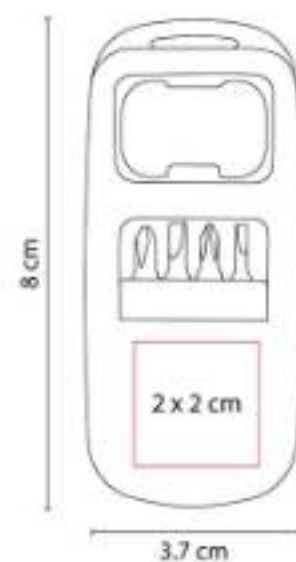

# HERRAMIENTAS

Desarmadores y Flexómetros  
Navajas y Sets  
Lámparas  
Auto

HER 031  
**DESARMADOR AZUER**

**Material:** Plástico / Metal  
**Técnica de impresión:** Serigrafía  
**Área de impresión:** 1.5 x 4 cm  
**Colores:** Azul Translucido, Negro Translucido, Rojo Translucido

Contiene 2 puntas de cruz y 2 puntas planas de diferentes tamaños.

HER 043  
**DESARMADOR-DESTAPADOR KIOWA**

**Material:** Plástico  
**Técnica de impresión:** Serigrafía / Tampografía  
**Área de impresión:** 2 x 2 cm  
**Colores:** Azul, Blanco, Rojo

Incluye 4 puntas de desarmador y destapador.

HER 049  
**FLEXÓMETRO BOUGAINVILLE**

**Material:** Plástico  
**Técnica de impresión:** Serigrafía / Tampografía  
**Área de impresión:** 3.5 x 3.5 cm  
**Colores:** Negro

HER 01  
**MEDIDOR DE PRESIÓN EDFU**

**Material:** Plástico  
**Técnica de impresión:** Serigrafía /  
 Tampografía  
**Área de impresión:** 0.7 x 4 cm  
**Colores:** Plata

Máxima medición 50 libras.

HER 047  
**SET DE EMERGENCIA HUESCA**