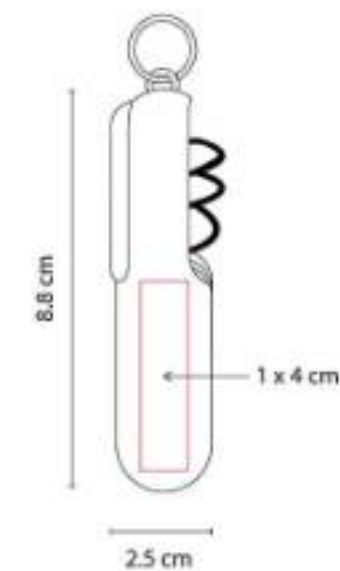

1 LED y 11 funciones. Incluye 3 baterías de botón y funda.