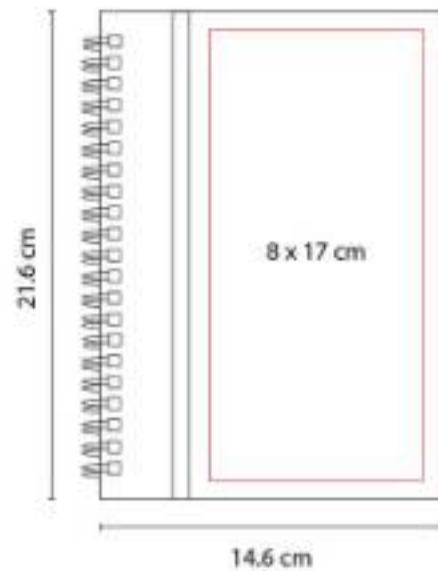

# Y CARPETAS

Libretas  
Carpetas

## HL 010 LIBRETA ALESA

**Material:** Curpiel  
**Técnica de impresión:** Láser / Serigrafía / Termograbado  
**Área de impresión:** 8 x 17 cm  
**Colores:** Azul, Morado, Rojo, Verde

Libreta con 65 hojas de raya.

## HL 015 LIBRETA BARRON

**Material:** Cartón  
**Técnica de impresión:** Serigrafía  
**Área de impresión:** 9 x 18 cm  
**Colores:** Azul, Negro, Rojo, Verde

Libreta con 40 hojas de raya. Incluye elástico para cerrar.