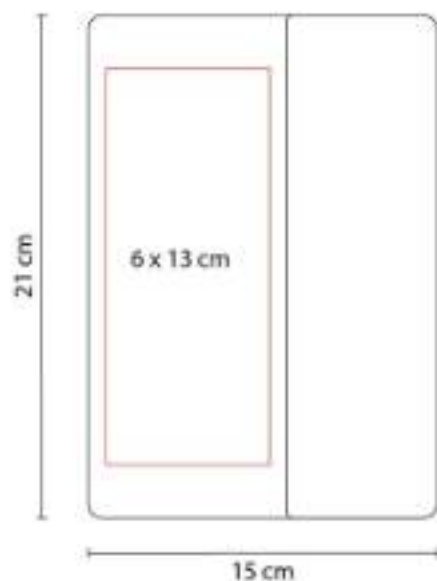

Libreta con 80 Hojas de raya. Incluye separador de hojas y elástico para cerrar.

HL 2030  
**LIBRETA MALIA**

**Material:** Cartón / Espiral Metálico  
**Técnica de impresión:** Serigrafía  
**Área de impresión:** 7 x 11 cm Cubierta / 7 x 2.5 cm Interior  
**Colores:** Beige

Libreta con 70 hojas de raya. Incluye bolígrafo ecológico y espiral metálico doble.

HL 2050  
**LIBRETA RIDGE**

**Material:** Cartón  
**Técnica de impresión:** Serigrafía  
**Área de impresión:** 6 x 13 cm  
**Colores:** Azul, Naranja, Negro, Rojo, Verde

"Libreta con 70 hojas de raya.

HL 2090  
**LIBRETA TABUK**

**Material:** Curpiel  
**Técnica de impresión:** Láser / Termograbado  
**Área de impresión:** 5 x 16 cm  
**Colores:** Negro

Libreta con 80 hojas de raya. Incluye solapa y separador de hojas.

HL 2100  
**LIBRETA BOK**

**Material:** Curpiel  
**Técnica de impresión:** Láser / Serigrafía / Termograbado  
**Área de impresión:** 6 x 13 cm  
**Colores:** Azul, Negro, Rojo

Libreta 80 hojas de raya. Incluye solapa magnética y separador de hojas. Bolígrafo no incluido.