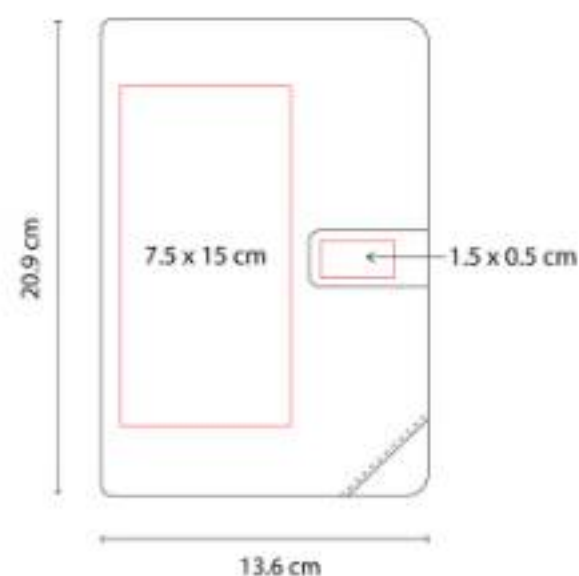

Libreta con 80 Hojas de raya. Incluye separador de hojas y elástico para cerrar.

HL 2030  
**LIBRETA MALIA**

**Material:** Cartón / Espiral Metálico  
**Técnica de impresión:** Serigrafía  
**Área de impresión:** 7 x 11 cm Cubierta / 7 x 2.5 cm Interior  
**Colores:** Beige

"Libreta con 70 hojas de raya.

HL 2090  
**LIBRETA TABUK**

**Material:** Curpiel  
**Técnica de impresión:** Láser / Termograbado  
**Área de impresión:** 5 x 16 cm  
**Colores:** Negro

Libreta con 80 hojas de raya. Incluye solapa y separador de hojas.

HL 2100  
**LIBRETA BOK**

**Material:** Curpiel  
**Técnica de impresión:** Láser / Serigrafía / Termograbado  
**Área de impresión:** 6 x 13 cm  
**Colores:** Azul, Negro, Rojo

Libreta 80 hojas de raya. Incluye solapa magnética y separador de hojas. Bolígrafo no incluido.

HL 2150  
**LIBRETA BORYSPIL**

**Material:** Curpiel  
**Técnica de impresión:** Láser / Termograbado  
**Área de impresión:** 7.5 x 15 cm Cubierta / 1.5 x 0.5 cm Placa  
**Colores:** Azul, Gris, Rojo

"Libreta con 80 hojas de raya. Incluye elástico para bolígrafo, broche imantado para cerrar y placa para grabado.