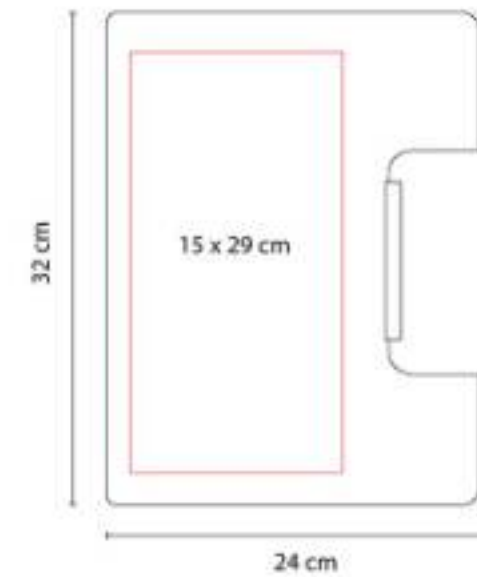

Material: Curpiel
Técnica de impresión: Serigrafía / Termograbado / Láser
Área de impresión: 15 x 29 cm
Colores: Negro