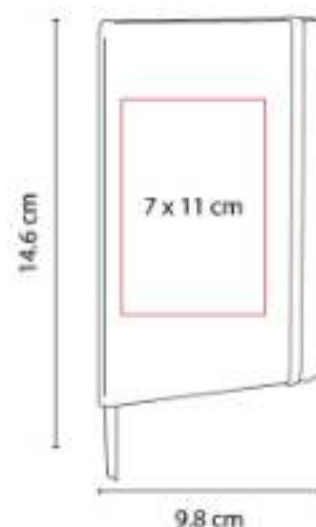

Libreta con 80 hojas de raya. Incluye separador de hojas y elástico para cerrar.

HL 2021  
**LIBRETA SMYRNA**

**Material:** Curpiel  
**Técnica de impresión:** Serigrafía / Termograbado / Láser  
**Área de impresión:** 10 x 15 cm  
**Colores:** Azul Rey, Negro, Rojo

Libreta con 80 hojas de raya. Incluye separador de hojas y elástico para cerrar.

HL 2022  
**LIBRETA OLVERA**

**Material:** PVC  
**Técnica de impresión:** Serigrafía  
**Área de impresión:** 10 x 15 cm  
**Colores:** Azul Rey, Naranja, Negro, Rojo, Verde

Libreta con 80 hojas de raya. Incluye separador de hojas y elástico para cerrar.

HL 2023  
**LIBRETA BAIONA**

**Material:** PVC  
**Técnica de impresión:** Serigrafía  
**Área de impresión:** 7 x 11 cm  
**Colores:** Azul Rey, Naranja, Negro, Rojo, Verde

Libreta con 80 Hojas de raya. Incluye separador de hojas y elástico para cerrar.

HL 2030  
**LIBRETA MALIA**

**Material:** Cartón / Espiral Metálico  
**Técnica de impresión:** Serigrafía  
**Área de impresión:** 7 x 11 cm Cubierta / 7 x 2.5 cm Interior  
**Colores:** Beige