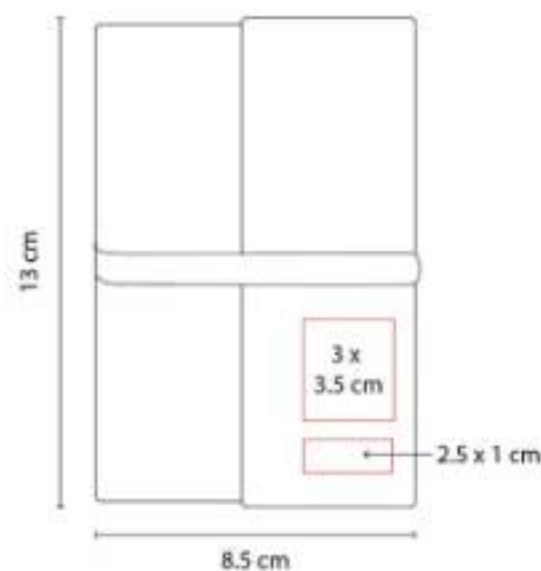

HL 110  
**LIBRETA ELSETER**

**Material:** Cartón  
**Técnica de impresión:** Serigrafía  
**Área de impresión:** 5 x 6 cm  
**Colores:** Beige

Libreta doble. 80 Hojas de raya (40 hojas de cada lado).

HL 1100  
**LIBRETA JOLIET**

**Material:** Cartón / Espiral Metálico  
**Técnica de impresión:** Serigrafía  
**Área de impresión:** 10 x 17 cm  
**Colores:** Beige

"Libreta con 100 hojas de raya.

HL 120  
**LIBRETA SAVOIA**

**Material:** Cartón / Espiral Metálico  
**Técnica de impresión:** Serigrafía  
**Área de impresión:** 9 x 11 cm  
**Colores:** Beige

"Libreta con 70 hojas de raya.

HL 130  
**LIBRETA MARNE**

**Material:** Cartón / Espiral Metálico  
**Técnica de impresión:** Serigrafía  
**Área de impresión:** 6 x 6 cm  
**Colores:** Beige

Libreta con 40 hojas de raya. Contiene 5 tiras de notas adheribles. Espiral metálico doble.

HL 1500  
**LIBRETA SCRIF**

**Material:** Curpiel  
**Técnica de impresión:** Láser / Serigrafía  
**Área de impresión:** 3 x 3.5 cm Cubierta / 2.5 x 1 cm Placa Metálica  
**Colores:** Negro

"Libreta con 120 hojas de raya. Incluye separador de hojas, elástico para cerrar y placa para grabado."