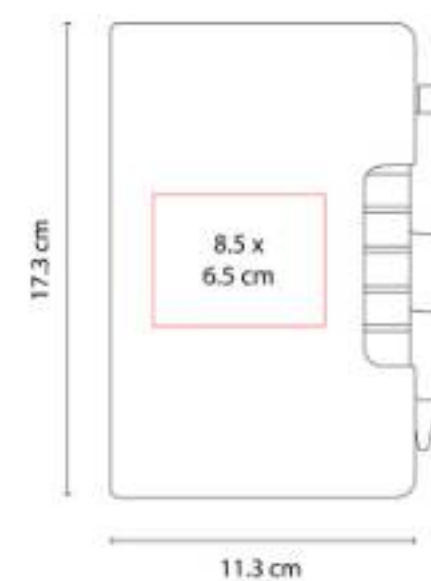

## HL 015 LIBRETA BARRON

**Material:** Cartón  
**Técnica de impresión:** Serigrafía  
**Área de impresión:** 9 x 18 cm  
**Colores:** Azul, Negro, Rojo, Verde

Libreta con 40 hojas de raya. Incluye elástico para cerrar.

HL 019  
**LIBRETA SLOVIAN**

**Material:** Cartón  
**Técnica de impresión:** Serigrafía  
**Área de impresión:** 5 x 7 cm  
**Colores:** Negro

Libreta con 80 hojas de raya. Incluye bolígrafo ecológico.

HL 030  
**LIBRETA KENYA**

**Material:** Curpiel  
**Técnica de impresión:** Láser / Termograbado / Serigrafía  
**Área de impresión:** 10 x 19 cm  
**Colores:** Azul, Gris, Rojo

"Libreta con 80 hojas de raya. Incluye separador de hojas, elástico para cerrar y bolígrafo de plástico."

HL 035  
**LIBRETA VINNYTSIA**

**Material:** Curpiel  
**Técnica de impresión:** Termograbado / Láser  
**Área de impresión:** 8.5 x 6.5 cm  
**Colores:** Negro

Libreta con 70 hojas de raya. Incluye bolígrafo y notas adheribles de colores.