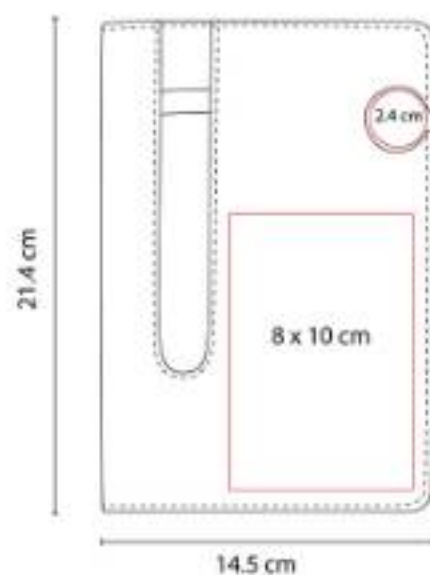

HL 2720  
**BLOCK DE NOTAS CON BOLÍGRAFO**

**Material:** Plástico  
**Técnica de impresión:** Serigrafía  
**Área de impresión:** 5 x 8 cm  
**Colores:** Azul, Blanco, Rojo

Block de notas con 60 hojas blancas. Incluye bolígrafo.

**Material:** Curpiel  
**Técnica de impresión:** Termograbado  
**Área de impresión:** 8 x 18 cm  
**Colores:** Azul, Rojo

"Libreta con 80 hojas de raya. Incluye elástico para cerrar, separador de hojas y elástico para bolígrafo.

HL 9015  
**LIBRETA QUERCUS**

**Material:** Curpiel  
**Técnica de impresión:** Láser / Serigrafía / Termograbado  
**Área de impresión:** 10 x 5 cm  
**Colores:** Gris, Negro

Libreta con 80 hojas raya. Incluye elástico para bolígrafo y compartimento para tarjeta. Bolígrafo no incluido.

HL 9030  
**LIBRETA ESVA**

**Material:** Curpiel / Metal  
**Técnica de impresión:** Láser / Serigrafía /  
Termograbado / Goteado en Resina  
**Área de impresión:** 8 x 10 cm Cubierta / 2.4  
cm Broche Metálico  
**Colores:** Azul, Negro, Rojo