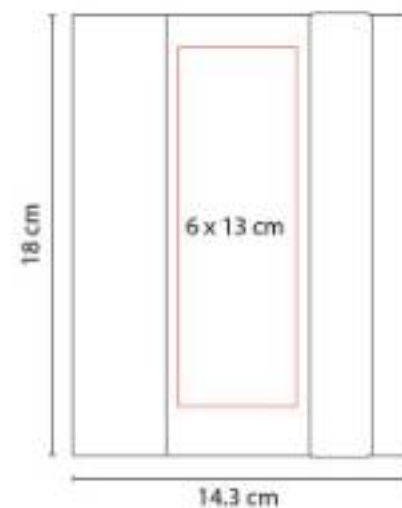

Libreta con 80 hojas de raya. Incluye separador de hojas y elástico para cerrar.

HL 2023  
**LIBRETA BAIONA**

**Material:** PVC  
**Técnica de impresión:** Serigrafía  
**Área de impresión:** 7 x 11 cm  
**Colores:** Azul Rey, Naranja, Negro, Rojo, Verde

Libreta con 80 Hojas de raya. Incluye separador de hojas y elástico para cerrar.

HL 2030  
**LIBRETA MALIA**

**Material:** Cartón / Espiral Metálico  
**Técnica de impresión:** Serigrafía  
**Área de impresión:** 7 x 11 cm Cubierta / 7 x 2.5 cm Interior  
**Colores:** Beige

"Libreta con 20 hojas de raya.

HL 2040  
**LIBRETA ANTLIA**

**Material:** Cartón / Espiral Metálico / Papel Reciclado  
**Técnica de impresión:** Serigrafía  
**Área de impresión:** 9 x 10 cm  
**Colores:** Cafe, Rojo, Verde

Libreta con 70 hojas de raya. Incluye bolígrafo ecológico y espiral metálico doble.

HL 2050  
**LIBRETA RIDGE**

**Material:** Cartón  
**Técnica de impresión:** Serigrafía  
**Área de impresión:** 6 x 13 cm  
**Colores:** Azul, Naranja, Negro, Rojo, Verde