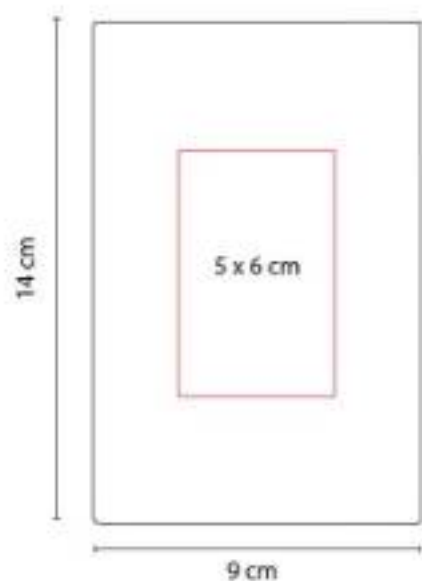

## HL 010 LIBRETA ALESA

**Material:** Curpiel  
**Técnica de impresión:** Láser / Serigrafía / Termograbado  
**Área de impresión:** 8 x 17 cm  
**Colores:** Azul, Morado, Rojo, Verde

Libreta con 65 hojas de raya.

## HL 015 LIBRETA BARRON

**Material:** Cartón  
**Técnica de impresión:** Serigrafía  
**Área de impresión:** 9 x 18 cm  
**Colores:** Azul, Negro, Rojo, Verde

Libreta con 40 hojas de raya. Incluye elástico para cerrar.

HL 035  
**LIBRETA VINNYTSIA**

**Material:** Curpiel  
**Técnica de impresión:** Termograbado / Láser  
**Área de impresión:** 8.5 x 6.5 cm  
**Colores:** Negro

Libreta con 70 hojas de raya. Incluye bolígrafo y notas adheribles de colores.

HL 110  
**LIBRETA ELSETER**

**Material:** Cartón  
**Técnica de impresión:** Serigrafía  
**Área de impresión:** 5 x 6 cm  
**Colores:** Beige

Libreta doble. 80 Hojas de raya (40 hojas de cada lado).

HL 1100  
**LIBRETA JOLIET**