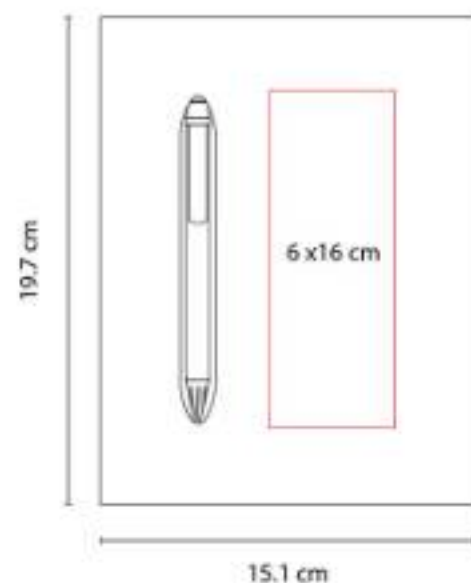

140 Hojas de raya. Incluye bolígrafo.