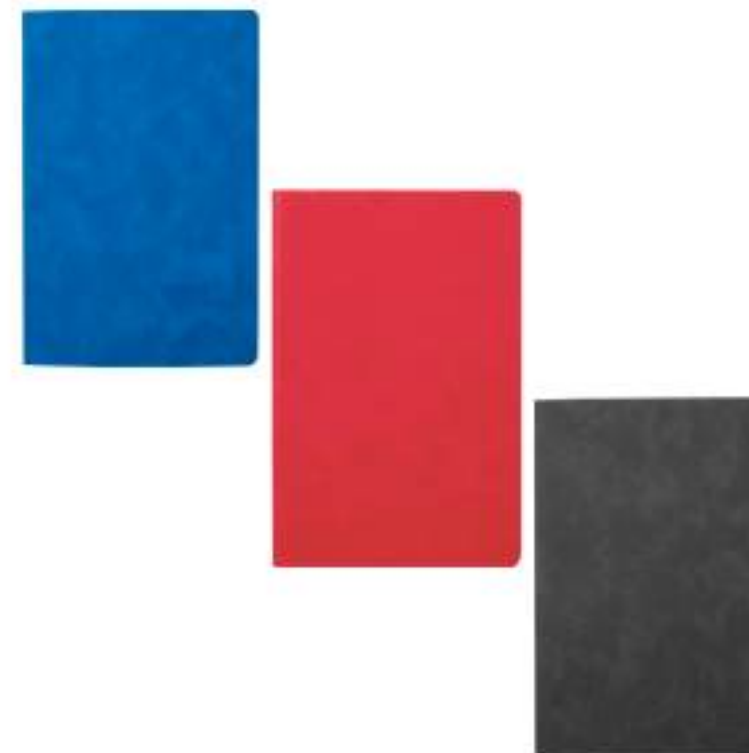

HL 195
LIBRETA AVOIR

Material: Curpiel
Técnica de impresión: Serigrafía / Termograbado
Área de impresión: 11 x 18 cm
Colores: Azul, Negro, Rojo