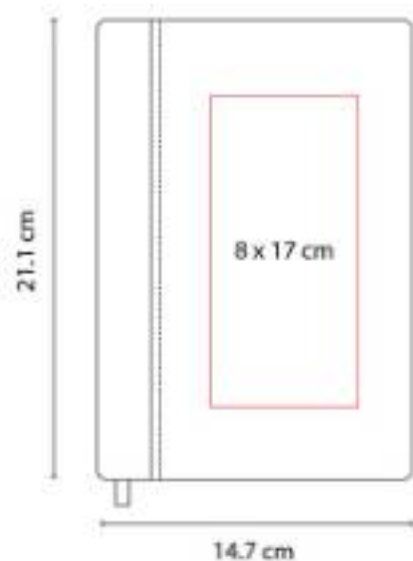

"Libreta con 70 hojas de raya.

HL 130  
**LIBRETA MARNE**

**Material:** Cartón / Espiral Metálico  
**Técnica de impresión:** Serigrafía  
**Área de impresión:** 6 x 6 cm  
**Colores:** Beige

Libreta con 40 hojas de raya. Contiene 5 tiras de notas adheribles. Espiral metálico doble.

HL 1500  
**LIBRETA SCRIF**

**Material:** Curpiel  
**Técnica de impresión:** Láser / Serigrafía  
**Área de impresión:** 3 x 3.5 cm Cubierta / 2.5 x 1 cm Placa Metálica  
**Colores:** Negro

"Libreta con 120 hojas de raya. Incluye separador de hojas, elástico para cerrar y placa para grabado."

HL 170  
**LIBRETA DOCTOR**

**Material:** Cartón / Espiral Metálico  
**Técnica de impresión:** Serigrafía  
**Área de impresión:** 4.5 x 8 cm  
**Colores:** Blanco

Libreta con 100 hojas de raya. Con espiral metálico doble y elástico para bolígrafo.

HL 180  
**LIBRETA DETTIFOSS**

**Material:** Curpiel  
**Técnica de impresión:** Láser / Termograbado  
**Área de impresión:** 8 x 17 cm  
**Colores:** Azul, Negro, Rojo

Libreta con 80 hojas de raya. Incluye separador de hojas.