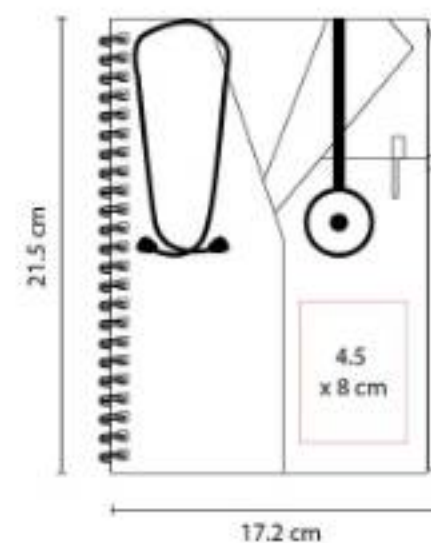

"Libreta con 70 hojas de raya.

HL 130  
**LIBRETA MARNE**

**Material:** Cartón / Espiral Metálico  
**Técnica de impresión:** Serigrafía  
**Área de impresión:** 6 x 6 cm  
**Colores:** Beige

Libreta con 40 hojas de raya. Contiene 5 tiras de notas adheribles. Espiral metálico doble.

HL 1500  
**LIBRETA SCRIF**

**Material:** Curpiel  
**Técnica de impresión:** Láser / Serigrafía  
**Área de impresión:** 3 x 3.5 cm Cubierta / 2.5 x 1 cm Placa Metálica  
**Colores:** Negro

"Libreta con 120 hojas de raya. Incluye separador de hojas, elástico para cerrar y placa para grabado."

HL 170  
**LIBRETA DOCTOR**

**Material:** Cartón / Espiral Metálico  
**Técnica de impresión:** Serigrafía  
**Área de impresión:** 4.5 x 8 cm  
**Colores:** Blanco

Libreta con 100 hojas de raya. Con espiral metálico doble y elástico para bolígrafo.