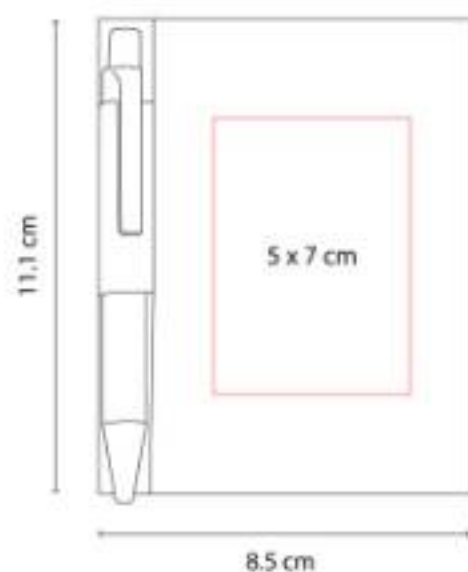

## HL 010 LIBRETA ALESA

**Material:** Curpiel  
**Técnica de impresión:** Láser / Serigrafía / Termograbado  
**Área de impresión:** 8 x 17 cm  
**Colores:** Azul, Morado, Rojo, Verde

Libreta con 65 hojas de raya.

## HL 015 LIBRETA BARRON

**Material:** Cartón  
**Técnica de impresión:** Serigrafía  
**Área de impresión:** 9 x 18 cm  
**Colores:** Azul, Negro, Rojo, Verde

Libreta con 40 hojas de raya. Incluye elástico para cerrar.

HL 019  
**LIBRETA SLOVIAN**

**Material:** Cartón  
**Técnica de impresión:** Serigrafía  
**Área de impresión:** 5 x 7 cm  
**Colores:** Negro

Libreta con 80 hojas de raya. Incluye bolígrafo ecológico.