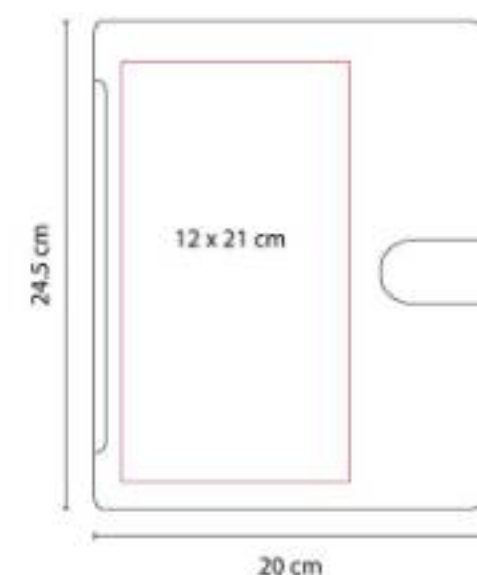

HL 9030  
**LIBRETA ESVA**

**Material:** Curpiel / Metal  
**Técnica de impresión:** Láser / Serigrafía /  
Termograbado / Goteado en Resina  
**Área de impresión:** 8 x 10 cm Cubierta / 2.4  
cm Broche Metálico  
**Colores:** Azul, Negro, Rojo

"Carpeta ecológica. Incluye block de raya tamaño A4 con 20 hojas, bolígrafo y notas adheribles."

M 80230  
**CARPETA SKIN**

**Material:** Cartón / Papel Reciclado  
**Técnica de impresión:** Serigrafía  
**Área de impresión:** 16 x 26.5 cm  
**Colores:** Verde

"Carpeta ecológica. Incluye block de raya tamaño A4 con 30 hojas, bolígrafo y notas adheribles."

M 80910  
**CARPETA PORTA TABLET HAVAR**

**Material:** Curpiel  
**Técnica de impresión:** Serigrafía / Termograbado / Láser  
**Área de impresión:** 12 x 21 cm  
**Colores:** Negro

"Incluye porta notas de raya con 20 hojas medida 8 x 10."

M 81300  
**CARPETA RECORD**

**Material:** Curpiel  
**Técnica de impresión:** Láser / Serigrafía  
**Área de impresión:** 16 x 30 cm Cubierta / 1 x 4 cm Placa Metálica  
**Colores:** Negro