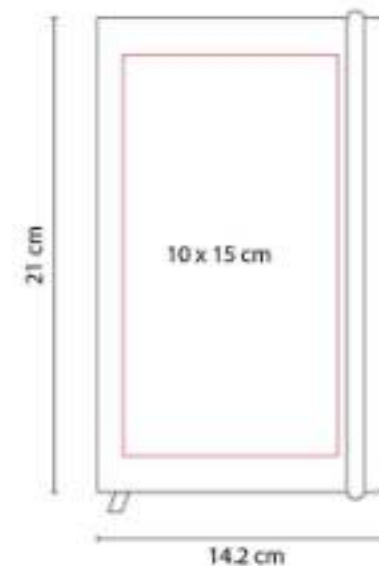

Libreta con 50 Hojas de raya. Incluye bolígrafo ecológico y elástico para cerrar.

HL 2020  
**LIBRETA LOVECOLORS**

**Material:** Curpiel  
**Técnica de impresión:** Serigrafía / Termograbado / Láser  
**Área de impresión:** 7 x 11 cm  
**Colores:** Amarillo, Azul Rey, Negro, Rojo

Libreta con 80 hojas de raya. Incluye separador de hojas y elástico para cerrar.

HL 2021  
**LIBRETA SMYRNA**

**Material:** Curpiel  
**Técnica de impresión:** Serigrafía / Termograbado / Láser  
**Área de impresión:** 10 x 15 cm  
**Colores:** Azul Rey, Negro, Rojo

Libreta con 80 hojas de raya. Incluye separador de hojas y elástico para cerrar.

HL 2022  
**LIBRETA OLVERA**

**Material:** PVC  
**Técnica de impresión:** Serigrafía  
**Área de impresión:** 10 x 15 cm  
**Colores:** Azul Rey, Naranja, Negro, Rojo, Verde