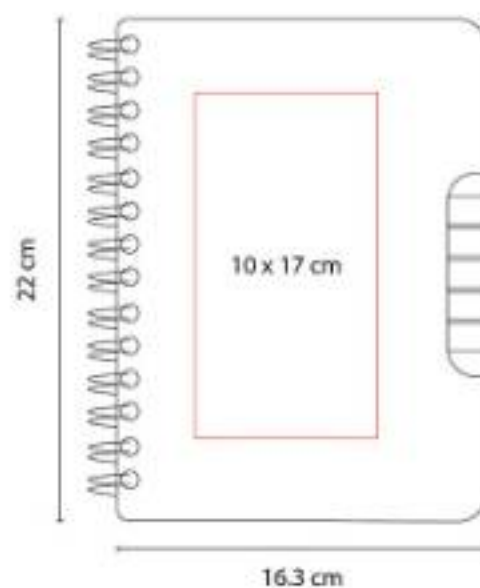

## HL 015 LIBRETA BARRON

**Material:** Cartón  
**Técnica de impresión:** Serigrafía  
**Área de impresión:** 9 x 18 cm  
**Colores:** Azul, Negro, Rojo, Verde

Libreta con 40 hojas de raya. Incluye elástico para cerrar.

HL 035  
**LIBRETA VINNYTSIA**

**Material:** Curpiel  
**Técnica de impresión:** Termograbado / Láser  
**Área de impresión:** 8.5 x 6.5 cm  
**Colores:** Negro

Libreta con 70 hojas de raya. Incluye bolígrafo y notas adheribles de colores.

HL 110  
**LIBRETA ELSETER**

**Material:** Cartón  
**Técnica de impresión:** Serigrafía  
**Área de impresión:** 5 x 6 cm  
**Colores:** Beige

Libreta doble. 80 Hojas de raya (40 hojas de cada lado).

HL 1100  
**LIBRETA JOLIET**

**Material:** Cartón / Espiral Metálico  
**Técnica de impresión:** Serigrafía  
**Área de impresión:** 10 x 17 cm  
**Colores:** Beige

"Libreta con 100 hojas de raya.

HL 120  
**LIBRETA SAVOIA**

**Material:** Cartón / Espiral Metálico  
**Técnica de impresión:** Serigrafía  
**Área de impresión:** 9 x 11 cm  
**Colores:** Beige