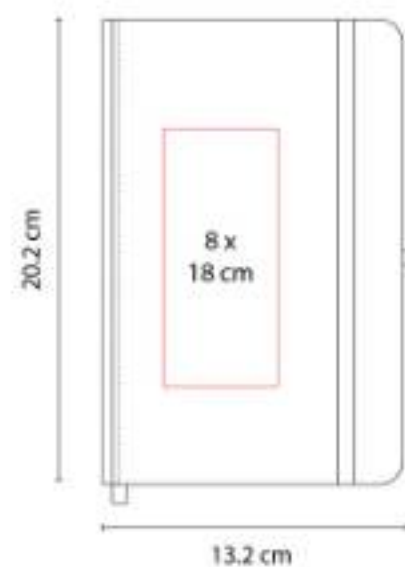

HL 2150  
**LIBRETA BORYSPIL**

**Material:** Curpiel  
**Técnica de impresión:** Láser / Termograbado  
**Área de impresión:** 7.5 x 15 cm Cubierta / 1.5 x 0.5 cm Placa  
**Colores:** Azul, Gris, Rojo

"Libreta con 80 hojas de raya. Incluye elástico para bolígrafo, broche imantado para cerrar y placa para grabado.

HL 2720  
**BLOCK DE NOTAS CON BOLÍGRAFO**

**Material:** Plástico  
**Técnica de impresión:** Serigrafía  
**Área de impresión:** 5 x 8 cm  
**Colores:** Azul, Blanco, Rojo

Block de notas con 60 hojas blancas. Incluye bolígrafo.

HL 4000  
**LIBRETA VÉRTIGO**

**Material:** Cartón  
**Técnica de impresión:** Serigrafía  
**Área de impresión:** 6 x 16 cm  
**Colores:** Beige

140 Hojas de raya. Incluye bolígrafo.

HL 9000  
**LIBRETA SOMBOR**

**Material:** Curpiel  
**Técnica de impresión:** Termograbado  
**Área de impresión:** 8 x 18 cm  
**Colores:** Azul, Rojo

"Libreta con 80 hojas de raya. Incluye elástico para cerrar, separador de hojas y elástico para bolígrafo.