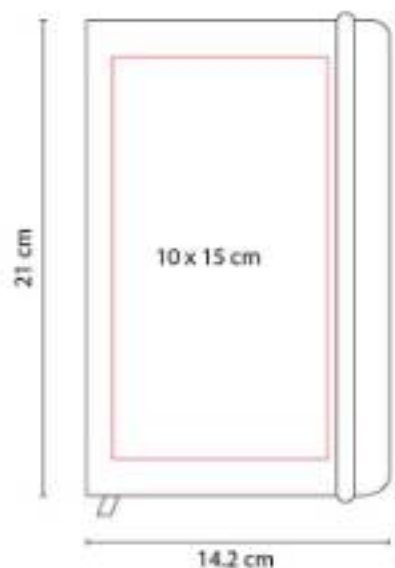

Libreta con 80 hojas de raya. Incluye separador de hojas y elástico para cerrar.

HL 2021  
**LIBRETA SMYRNA**

**Material:** Curpiel  
**Técnica de impresión:** Serigrafía / Termograbado / Láser  
**Área de impresión:** 10 x 15 cm  
**Colores:** Azul Rey, Negro, Rojo

Libreta con 80 hojas de raya. Incluye separador de hojas y elástico para cerrar.

HL 2022  
**LIBRETA OLVERA**

**Material:** PVC  
**Técnica de impresión:** Serigrafía  
**Área de impresión:** 10 x 15 cm  
**Colores:** Azul Rey, Naranja, Negro, Rojo, Verde

Libreta con 80 hojas de raya. Incluye separador de hojas y elástico para cerrar.

HL 2023  
**LIBRETA BAIONA**

**Material:** PVC  
**Técnica de impresión:** Serigrafía  
**Área de impresión:** 7 x 11 cm  
**Colores:** Azul Rey, Naranja, Negro, Rojo, Verde

Libreta con 80 Hojas de raya. Incluye separador de hojas y elástico para cerrar.

HL 2030  
**LIBRETA MALIA**

**Material:** Cartón / Espiral Metálico  
**Técnica de impresión:** Serigrafía  
**Área de impresión:** 7 x 11 cm Cubierta / 7 x 2.5 cm Interior  
**Colores:** Beige