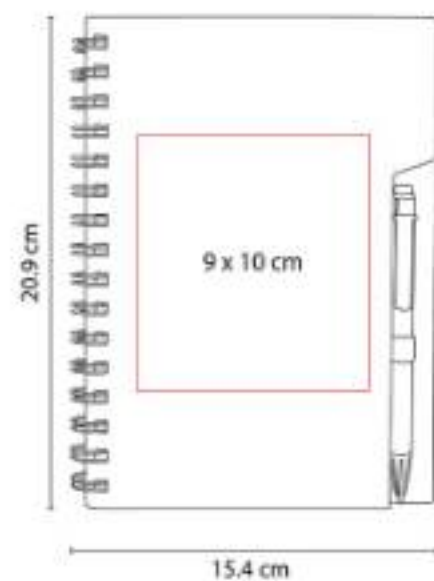

Libreta con 70 hojas de raya. Incluye bolígrafo ecológico y espiral metálico doble.