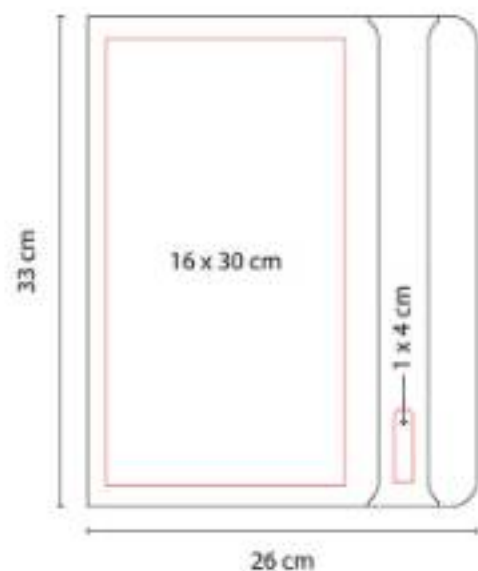

"Carpeta ecológica. Incluye block de raya tamaño A4 con 20 hojas, bolígrafo y notas adheribles."

M 80230  
**CARPETA SKIN**

**Material:** Cartón / Papel Reciclado  
**Técnica de impresión:** Serigrafía  
**Área de impresión:** 16 x 26.5 cm  
**Colores:** Verde

"Carpeta ecológica. Incluye block de raya tamaño A4 con 30 hojas, bolígrafo y notas adheribles."

M 80910  
**CARPETA PORTA TABLET HAVAR**

**Material:** Curpiel  
**Técnica de impresión:** Serigrafía / Termograbado / Láser  
**Área de impresión:** 12 x 21 cm  
**Colores:** Negro

"Incluye porta notas de raya con 20 hojas medida 8 x 10."

M 81300  
**CARPETA RECORD**

**Material:** Curpiel  
**Técnica de impresión:** Láser / Serigrafía  
**Área de impresión:** 16 x 30 cm Cubierta / 1 x 4 cm Placa Metálica  
**Colores:** Negro

Carpeta con cierre y placa metálica. Incluye block de raya tamaño A4 con 20 hojas. Incluye elástico para bolígrafo.

M 82724  
**CARPETA HARBEL**

**Material:** Curpiel  
**Técnica de impresión:** Serigrafía / Láser / Termograbado  
**Área de impresión:** 16 x 25 cm  
**Colores:** Negro