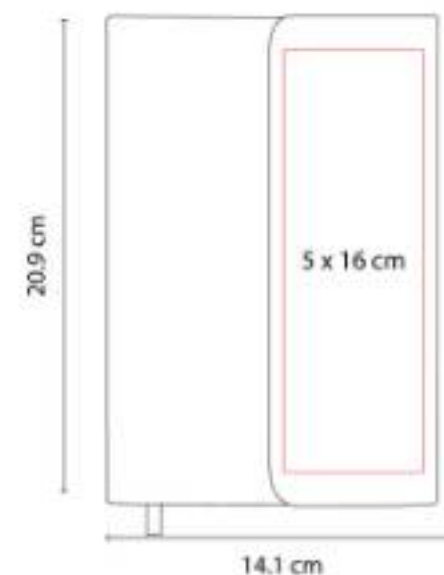

Libreta con 80 Hojas de raya. Incluye separador de hojas y elástico para cerrar.

HL 2030  
**LIBRETA MALIA**

**Material:** Cartón / Espiral Metálico  
**Técnica de impresión:** Serigrafía  
**Área de impresión:** 7 x 11 cm Cubierta / 7 x 2.5 cm Interior  
**Colores:** Beige

"Libreta con 20 hojas de raya.

HL 2040  
**LIBRETA ANTLIA**

**Material:** Cartón / Espiral Metálico / Papel Reciclado  
**Técnica de impresión:** Serigrafía  
**Área de impresión:** 9 x 10 cm  
**Colores:** Cafe, Rojo, Verde

Libreta con 70 hojas de raya. Incluye bolígrafo ecológico y espiral metálico doble.

HL 2050  
**LIBRETA RIDGE**

**Material:** Cartón  
**Técnica de impresión:** Serigrafía  
**Área de impresión:** 6 x 13 cm  
**Colores:** Azul, Naranja, Negro, Rojo, Verde

"Libreta con 70 hojas de raya.

HL 2090  
**LIBRETA TABUK**

**Material:** Curpiel  
**Técnica de impresión:** Láser / Termograbado  
**Área de impresión:** 5 x 16 cm  
**Colores:** Negro

Libreta con 80 hojas de raya. Incluye solapa y separador de hojas.