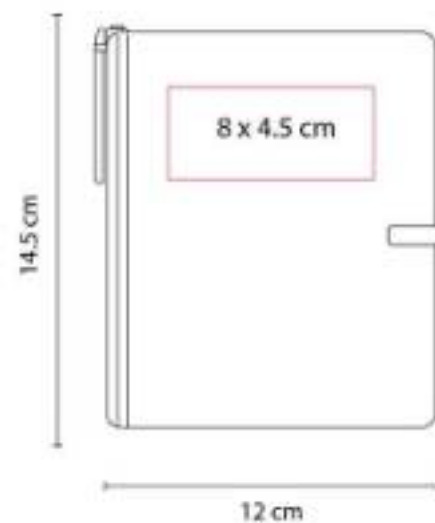

"Libreta con 70 hojas de raya.

HL 130  
**LIBRETA MARNE**

**Material:** Cartón / Espiral Metálico  
**Técnica de impresión:** Serigrafía  
**Área de impresión:** 6 x 6 cm  
**Colores:** Beige

Libreta con 40 hojas de raya. Contiene 5 tiras de notas adheribles. Espiral metálico doble.

HL 170  
**LIBRETA DOCTOR**

**Material:** Cartón / Espiral Metálico  
**Técnica de impresión:** Serigrafía  
**Área de impresión:** 4.5 x 8 cm  
**Colores:** Blanco

Libreta con 100 hojas de raya. Con espiral metálico doble y elástico para bolígrafo.

HL 180  
**LIBRETA DETTIFOSS**

**Material:** Curpiel  
**Técnica de impresión:** Láser / Termograbado  
**Área de impresión:** 8 x 17 cm  
**Colores:** Azul, Negro, Rojo

Libreta con 80 hojas de raya. Incluye separador de hojas.

HL 190  
**LIBRETA TOBA**

**Material:** Cartón  
**Técnica de impresión:** Serigrafía  
**Área de impresión:** 8 x 4.5 cm  
**Colores:** Azul, Rojo, Verde

"Libreta con 100 hojas de raya. Incluye sobre en el interior, bolígrafo y elástico para cerrar."