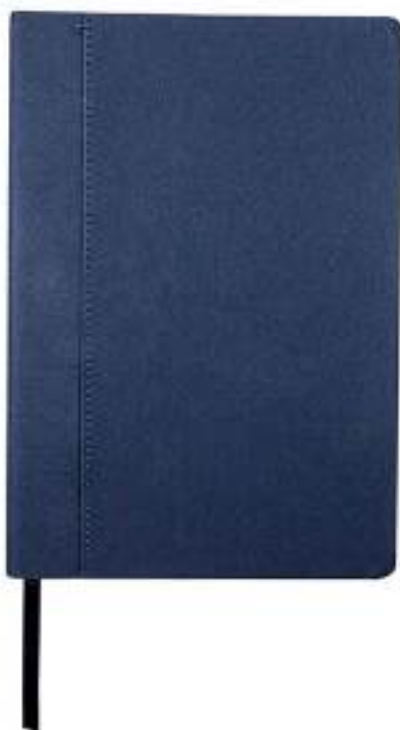

HL 180
LIBRETA DETTIFOSS

Material: Curpiel
Técnica de impresión: Láser / Termograbado
Área de impresión: 8 x 17 cm
Colores: Azul, Negro, Rojo