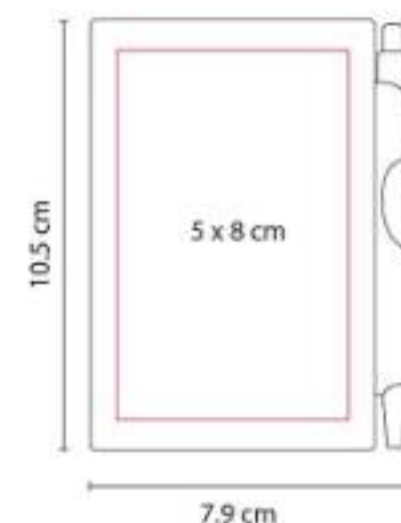

"Libreta con 70 hojas de raya.

HL 2090  
**LIBRETA TABUK**

**Material:** Curpiel  
**Técnica de impresión:** Láser / Termograbado  
**Área de impresión:** 5 x 16 cm  
**Colores:** Negro

Libreta con 80 hojas de raya. Incluye solapa y separador de hojas.

HL 2100  
**LIBRETA BOK**

**Material:** Curpiel  
**Técnica de impresión:** Láser / Serigrafía / Termograbado  
**Área de impresión:** 6 x 13 cm  
**Colores:** Azul, Negro, Rojo

Libreta 80 hojas de raya. Incluye solapa magnética y separador de hojas. Bolígrafo no incluido.

HL 2150  
**LIBRETA BORYSPIL**

**Material:** Curpiel  
**Técnica de impresión:** Láser / Termograbado  
**Área de impresión:** 7.5 x 15 cm Cubierta / 1.5 x 0.5 cm Placa  
**Colores:** Azul, Gris, Rojo

"Libreta con 80 hojas de raya. Incluye elástico para bolígrafo, broche imantado para cerrar y placa para grabado.

HL 2720  
**BLOCK DE NOTAS CON BOLÍGRAFO**

**Material:** Plástico  
**Técnica de impresión:** Serigrafía  
**Área de impresión:** 5 x 8 cm  
**Colores:** Azul, Blanco, Rojo

Block de notas con 60 hojas blancas. Incluye bolígrafo.