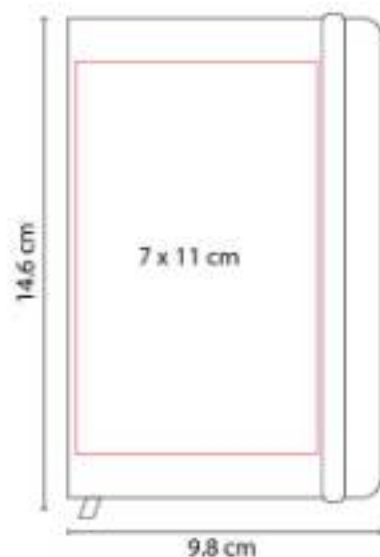

HL 190  
**LIBRETA TOBA**

**Material:** Cartón  
**Técnica de impresión:** Serigrafía  
**Área de impresión:** 8 x 4.5 cm  
**Colores:** Azul, Rojo, Verde

"Libreta con 100 hojas de raya. Incluye sobre en el interior, bolígrafo y elástico para cerrar."

HL 195  
**LIBRETA AVOIR**

**Material:** Curpiel  
**Técnica de impresión:** Serigrafía / Termograbado  
**Área de impresión:** 11 x 18 cm  
**Colores:** Azul, Negro, Rojo

Libreta con 32 hojas de raya. Pasta flexible.

HL 2010  
**LIBRETA GREEN PLANET**

**Material:** Cartón / Espiral Metálico / Papel Reciclado  
**Técnica de impresión:** Serigrafía  
**Área de impresión:** 6 x 5 cm  
**Colores:** Azul, Negro, Rojo, Verde

Libreta con 50 Hojas de raya. Incluye bolígrafo ecológico y elástico para cerrar.

HL 2020  
**LIBRETA LOVECOLORS**

**Material:** Curpiel  
**Técnica de impresión:** Serigrafía / Termograbado / Láser  
**Área de impresión:** 7 x 11 cm  
**Colores:** Amarillo, Azul Rey, Negro, Rojo