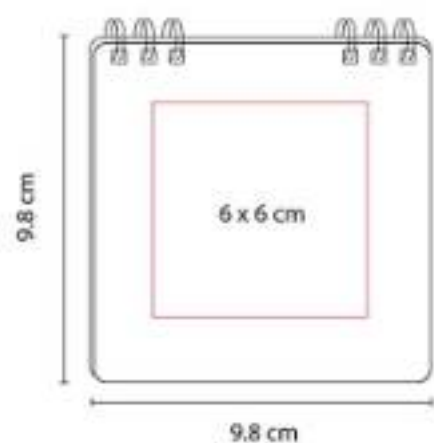

HL 110  
**LIBRETA ELSETER**

**Material:** Cartón  
**Técnica de impresión:** Serigrafía  
**Área de impresión:** 5 x 6 cm  
**Colores:** Beige

Libreta doble. 80 Hojas de raya (40 hojas de cada lado).

HL 1100  
**LIBRETA JOLIET**

**Material:** Cartón / Espiral Metálico  
**Técnica de impresión:** Serigrafía  
**Área de impresión:** 10 x 17 cm  
**Colores:** Beige

"Libreta con 100 hojas de raya.

HL 120  
**LIBRETA SAVOIA**

**Material:** Cartón / Espiral Metálico  
**Técnica de impresión:** Serigrafía  
**Área de impresión:** 9 x 11 cm  
**Colores:** Beige

"Libreta con 70 hojas de raya.

HL 130  
**LIBRETA MARNE**

**Material:** Cartón / Espiral Metálico  
**Técnica de impresión:** Serigrafía  
**Área de impresión:** 6 x 6 cm  
**Colores:** Beige

Libreta con 40 hojas de raya. Contiene 5 tiras de notas adheribles. Espiral metálico doble.