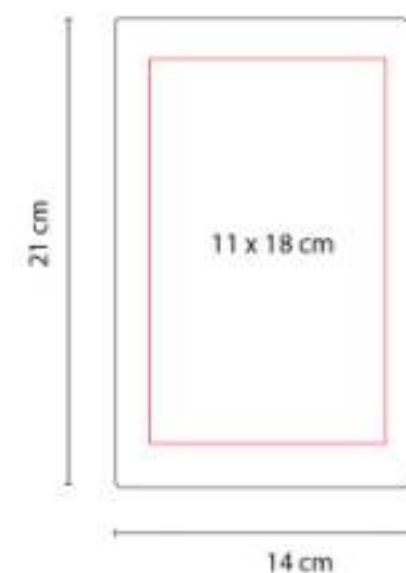

HL 170  
**LIBRETA DOCTOR**

**Material:** Cartón / Espiral Metálico  
**Técnica de impresión:** Serigrafía  
**Área de impresión:** 4.5 x 8 cm  
**Colores:** Blanco

Libreta con 100 hojas de raya. Con espiral metálico doble y elástico para bolígrafo.

HL 180  
**LIBRETA DETTIFOSS**

**Material:** Curpiel  
**Técnica de impresión:** Láser / Termograbado  
**Área de impresión:** 8 x 17 cm  
**Colores:** Azul, Negro, Rojo

Libreta con 80 hojas de raya. Incluye separador de hojas.

HL 190  
**LIBRETA TOBA**

**Material:** Cartón  
**Técnica de impresión:** Serigrafía  
**Área de impresión:** 8 x 4.5 cm  
**Colores:** Azul, Rojo, Verde

"Libreta con 100 hojas de raya. Incluye sobre en el interior, bolígrafo y elástico para cerrar."

HL 195  
**LIBRETA AVOIR**

**Material:** Curpiel  
**Técnica de impresión:** Serigrafía / Termograbado  
**Área de impresión:** 11 x 18 cm  
**Colores:** Azul, Negro, Rojo

Libreta con 32 hojas de raya. Pasta flexible.