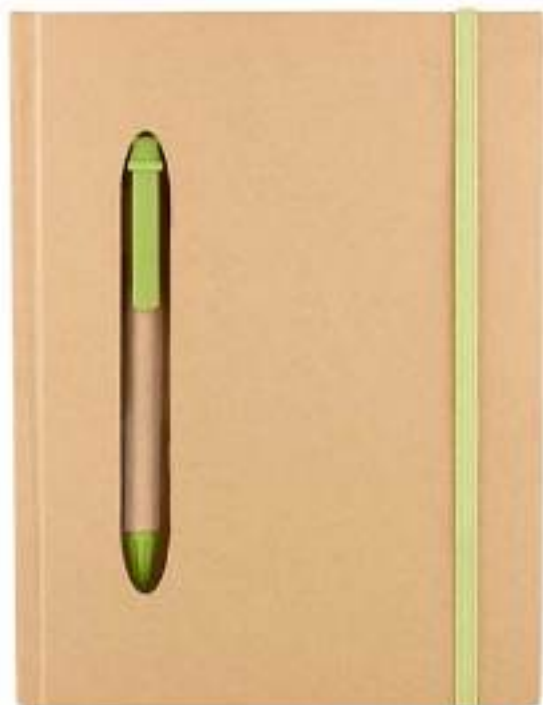

HL 4000
LIBRETA VÉRTIGO

Material: Cartón
Técnica de impresión: Serigrafía
Área de impresión: 6 x 16 cm
Colores: Beige