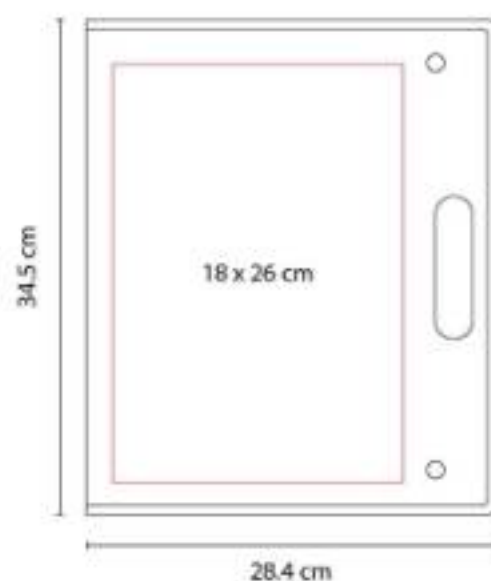

Libreta con 80 Hojas de raya. Incluye separador de hojas y elástico para cerrar.

HL 2030  
**LIBRETA MALIA**

**Material:** Cartón / Espiral Metálico  
**Técnica de impresión:** Serigrafía  
**Área de impresión:** 7 x 11 cm Cubierta / 7 x 2.5 cm Interior  
**Colores:** Beige

HL 9030  
**LIBRETA ESVA**

**Material:** Curpiel / Metal  
**Técnica de impresión:** Láser / Serigrafía /  
Termograbado / Goteado en Resina  
**Área de impresión:** 8 x 10 cm Cubierta / 2.4  
cm Broche Metálico  
**Colores:** Azul, Negro, Rojo

**Material:** Curpiel  
**Técnica de impresión:** Serigrafía / Termograbado / Láser  
**Área de impresión:** 15 x 29 cm  
**Colores:** Negro

M 80200  
**CARPETA NATURE**

**Material:** Cartón / Papel Reciclado  
**Técnica de impresión:** Serigrafía  
**Área de impresión:** 18 x 26 cm  
**Colores:** Beige

"Carpeta ecológica. Incluye block de raya tamaño A4 con 20 hojas, bolígrafo y notas adheribles."

M 80230  
**CARPETA SKIN**

**Material:** Cartón / Papel Reciclado  
**Técnica de impresión:** Serigrafía  
**Área de impresión:** 16 x 26.5 cm  
**Colores:** Verde