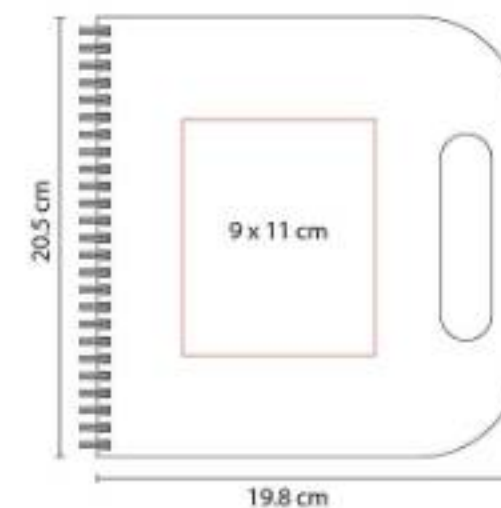

HL 035  
**LIBRETA VINNYTSIA**

**Material:** Curpiel  
**Técnica de impresión:** Termograbado / Láser  
**Área de impresión:** 8.5 x 6.5 cm  
**Colores:** Negro

Libreta con 70 hojas de raya. Incluye bolígrafo y notas adheribles de colores.

HL 110  
**LIBRETA ELSETER**

**Material:** Cartón  
**Técnica de impresión:** Serigrafía  
**Área de impresión:** 5 x 6 cm  
**Colores:** Beige

Libreta doble. 80 Hojas de raya (40 hojas de cada lado).

HL 1100  
**LIBRETA JOLIET**

**Material:** Cartón / Espiral Metálico  
**Técnica de impresión:** Serigrafía  
**Área de impresión:** 10 x 17 cm  
**Colores:** Beige

"Libreta con 100 hojas de raya.

HL 120  
**LIBRETA SAVOIA**

**Material:** Cartón / Espiral Metálico  
**Técnica de impresión:** Serigrafía  
**Área de impresión:** 9 x 11 cm  
**Colores:** Beige

"Libreta con 70 hojas de raya.

HL 130  
**LIBRETA MARNE**

**Material:** Cartón / Espiral Metálico  
**Técnica de impresión:** Serigrafía  
**Área de impresión:** 6 x 6 cm  
**Colores:** Beige

Libreta con 40 hojas de raya. Contiene 5 tiras de notas adheribles. Espiral metálico doble.