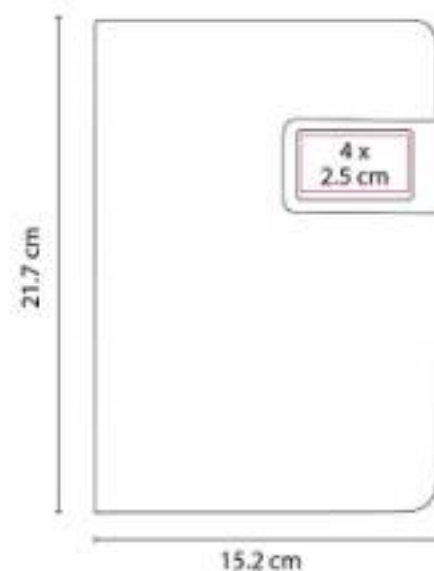

**Material:** Curpiel  
**Técnica de impresión:** Termograbado  
**Área de impresión:** 8 x 18 cm  
**Colores:** Azul, Rojo

"Libreta con 80 hojas de raya. Incluye elástico para cerrar, separador de hojas y elástico para bolígrafo.

HL 9015  
**LIBRETA QUERCUS**

**Material:** Curpiel  
**Técnica de impresión:** Láser / Serigrafía / Termograbado  
**Área de impresión:** 10 x 5 cm  
**Colores:** Gris, Negro

Libreta con 80 hojas raya. Incluye elástico para bolígrafo y compartimento para tarjeta. Bolígrafo no incluido.

HL 9030  
**LIBRETA ESVA**

**Material:** Curpiel / Metal  
**Técnica de impresión:** Láser / Serigrafía /  
Termograbado / Goteado en Resina  
**Área de impresión:** 8 x 10 cm Cubierta / 2.4  
cm Broche Metálico  
**Colores:** Azul, Negro, Rojo

Libreta con 80 hojas de raya. Incluye  
compartimento para bolígrafo y broche  
circular metálico imantado.

HL 9040  
**SET AITANA**

**Material:** Tela y Metal Libreta / Aluminio  
Bolígrafo  
**Técnica de impresión:** Láser en Placa  
Metálica / Grabado Espejo en Bolígrafo  
**Área de impresión:** 4 x 2.5 cm Placa  
Metálica / 0.6 x 7 cm Bolígrafo  
**Colores:** Gris, Negro