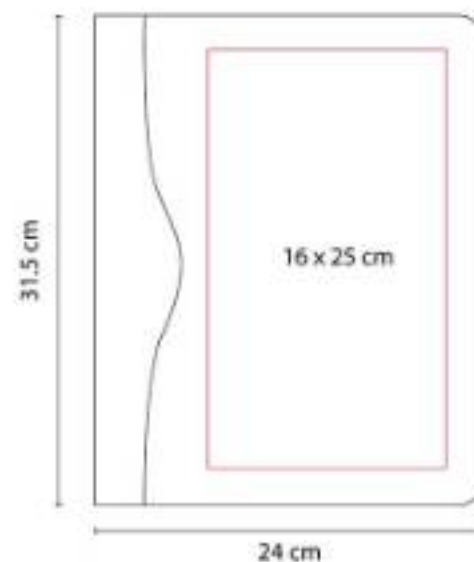

"Carpeta ecológica. Incluye block de raya tamaño A4 con 20 hojas, bolígrafo y notas adheribles."

M 80230  
**CARPETA SKIN**

**Material:** Cartón / Papel Reciclado  
**Técnica de impresión:** Serigrafía  
**Área de impresión:** 16 x 26.5 cm  
**Colores:** Verde

"Carpeta ecológica. Incluye block de raya tamaño A4 con 30 hojas, bolígrafo y notas adheribles."

M 80910  
**CARPETA PORTA TABLET HAVAR**

**Material:** Curpiel  
**Técnica de impresión:** Serigrafía / Termograbado / Láser  
**Área de impresión:** 12 x 21 cm  
**Colores:** Negro

"Incluye porta notas de raya con 20 hojas medida 8 x 10."

M 81300  
**CARPETA RECORD**

**Material:** Curpiel  
**Técnica de impresión:** Láser / Serigrafía  
**Área de impresión:** 16 x 30 cm Cubierta / 1 x 4 cm Placa Metálica  
**Colores:** Negro

Carpeta con cierre y placa metálica. Incluye block de raya tamaño A4 con 20 hojas. Incluye elástico para bolígrafo.

M 82724  
**CARPETA HARBEL**

**Material:** Curpiel  
**Técnica de impresión:** Serigrafía / Láser / Termograbado  
**Área de impresión:** 16 x 25 cm  
**Colores:** Negro