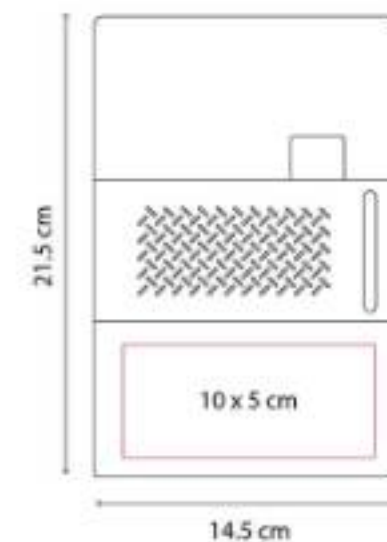

HL 2720  
**BLOCK DE NOTAS CON BOLÍGRAFO**

**Material:** Plástico  
**Técnica de impresión:** Serigrafía  
**Área de impresión:** 5 x 8 cm  
**Colores:** Azul, Blanco, Rojo

Block de notas con 60 hojas blancas. Incluye bolígrafo.

HL 4000  
**LIBRETA VÉRTIGO**

**Material:** Cartón  
**Técnica de impresión:** Serigrafía  
**Área de impresión:** 6 x 16 cm  
**Colores:** Beige

140 Hojas de raya. Incluye bolígrafo.

HL 9000  
**LIBRETA SOMBOR**

**Material:** Curpiel  
**Técnica de impresión:** Termograbado  
**Área de impresión:** 8 x 18 cm  
**Colores:** Azul, Rojo

"Libreta con 80 hojas de raya. Incluye elástico para cerrar, separador de hojas y elástico para bolígrafo.

HL 9015  
**LIBRETA QUERCUS**

**Material:** Curpiel  
**Técnica de impresión:** Láser / Serigrafía / Termograbado  
**Área de impresión:** 10 x 5 cm  
**Colores:** Gris, Negro

Libreta con 80 hojas raya. Incluye elástico para bolígrafo y compartimento para tarjeta. Bolígrafo no incluido.