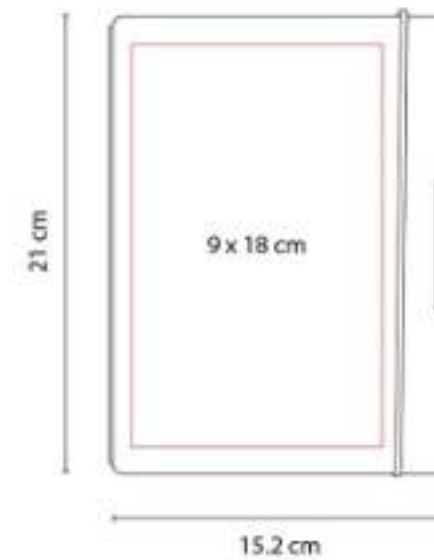

## HL 010 LIBRETA ALESA

**Material:** Curpiel  
**Técnica de impresión:** Láser / Serigrafía / Termograbado  
**Área de impresión:** 8 x 17 cm  
**Colores:** Azul, Morado, Rojo, Verde

Libreta con 65 hojas de raya.

## HL 015 LIBRETA BARRON

**Material:** Cartón  
**Técnica de impresión:** Serigrafía  
**Área de impresión:** 9 x 18 cm  
**Colores:** Azul, Negro, Rojo, Verde

Libreta con 40 hojas de raya. Incluye elástico para cerrar.

HL 019  
**LIBRETA SLOVIAN**

**Material:** Cartón  
**Técnica de impresión:** Serigrafía  
**Área de impresión:** 5 x 7 cm  
**Colores:** Negro

Libreta con 80 hojas de raya. Incluye bolígrafo ecológico.