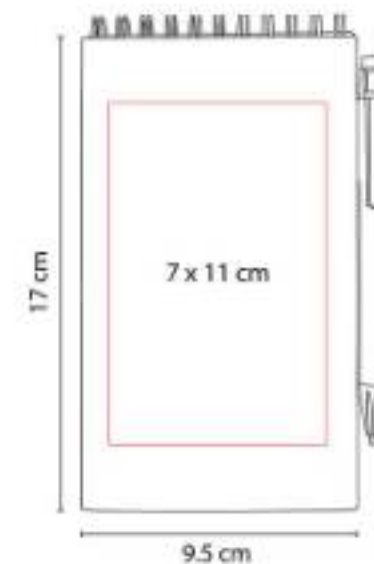

Libreta con 80 hojas de raya. Incluye separador de hojas y elástico para cerrar.

HL 2021  
**LIBRETA SMYRNA**

**Material:** Curpiel  
**Técnica de impresión:** Serigrafía / Termograbado / Láser  
**Área de impresión:** 10 x 15 cm  
**Colores:** Azul Rey, Negro, Rojo

Libreta con 80 hojas de raya. Incluye separador de hojas y elástico para cerrar.

HL 2022  
**LIBRETA OLVERA**

**Material:** PVC  
**Técnica de impresión:** Serigrafía  
**Área de impresión:** 10 x 15 cm  
**Colores:** Azul Rey, Naranja, Negro, Rojo, Verde

Libreta con 80 hojas de raya. Incluye separador de hojas y elástico para cerrar.

HL 2023  
**LIBRETA BAIONA**

**Material:** PVC  
**Técnica de impresión:** Serigrafía  
**Área de impresión:** 7 x 11 cm  
**Colores:** Azul Rey, Naranja, Negro, Rojo, Verde

Libreta con 80 Hojas de raya. Incluye separador de hojas y elástico para cerrar.

HL 2030  
**LIBRETA MALIA**

**Material:** Cartón / Espiral Metálico  
**Técnica de impresión:** Serigrafía  
**Área de impresión:** 7 x 11 cm Cubierta / 7 x 2.5 cm Interior  
**Colores:** Beige