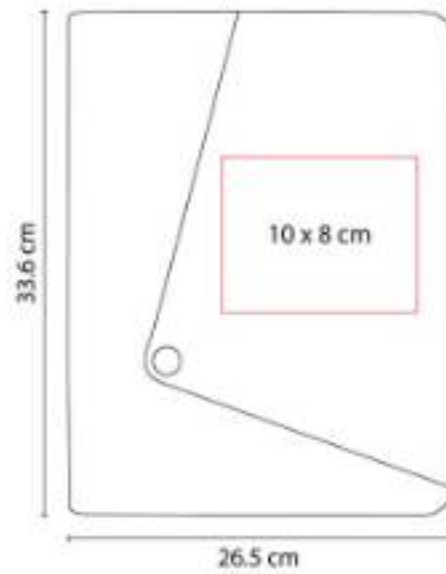

Material: Curpiel / Poliéster
Técnica de impresión: Serigrafía / Termograbado
Área de impresión: 10 x 8 cm
Colores: Azul, Gris