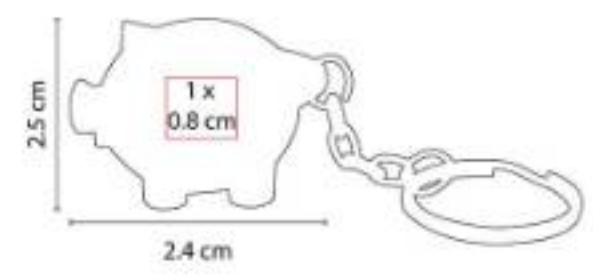

Material: Plástico
Técnica de impresión: Tampografía
Área de impresión: 1 x 0.8 cm
Colores: Azul Translucido, Rojo Translucido, Verde Translucido