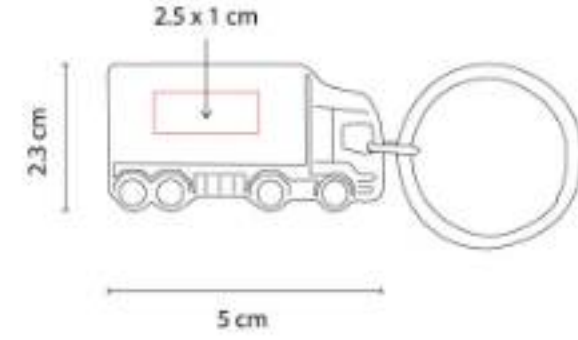

No incluye caja individual.