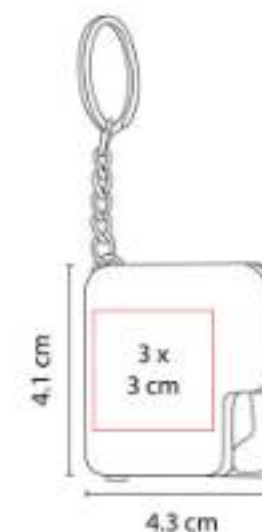

PRO 018
**LLAVERO FLEXÓMETRO
MEASURE**

Material: Plástico
Técnica de impresión: Serigrafía /
Tampografía
Área de impresión: 2.5 x 2.5 cm
Colores: Azul, Blanco, Rojo

Llavero flexómetro de cinta metálica de 1 m.

PRO 019
**LLAVERO FLEXÓMETRO
LIBEREC**

Material: Plástico
Técnica de impresión: Serigrafía /
Tampografía
Área de impresión: 3 x 3 cm
Colores: Blanco

Llavero destapador con flexómetro de cinta metálica de 1 m.