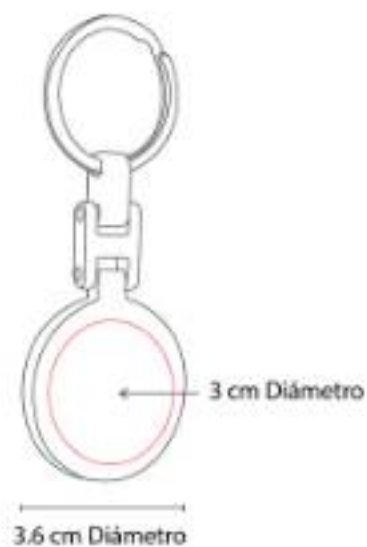

Incluye caja individual.