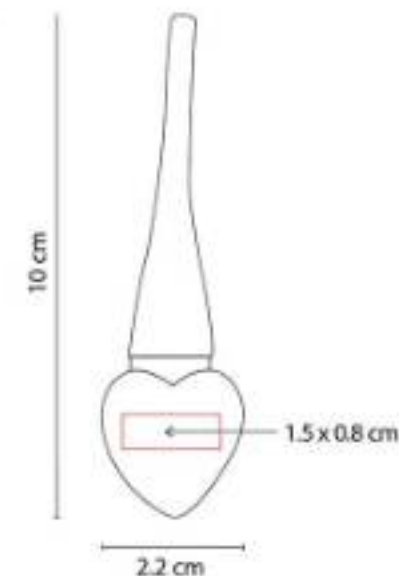

Material: Curpiel / Metal
Técnica de impresión: Láser
Área de impresión: 2.5 x 1.5 cm
Colores: Negro

Incluye caja individual.

M 2035
LLAVERO LEGACY

Material: Curpiel / Metal
Técnica de impresión: Láser / Pantógrafo
Área de impresión: 2 x 1.5 cm
Colores: Negro

Incluye caja individual.

M 2040
LLAVERO LOVE

Material: Hule / Metal
Técnica de impresión: Láser
Área de impresión: 1.5 x 0.8 cm
Colores: Rojo

Incluye caja individual.

M 2050

LLAVERO PUERQUITO CON PLACA

Material: Hule / Metal
Técnica de impresión: Láser / Pantógrafo
Área de impresión: 1 x 0.5 cm Llavero / 2 x 0.7 cm Placa
Colores: Negro