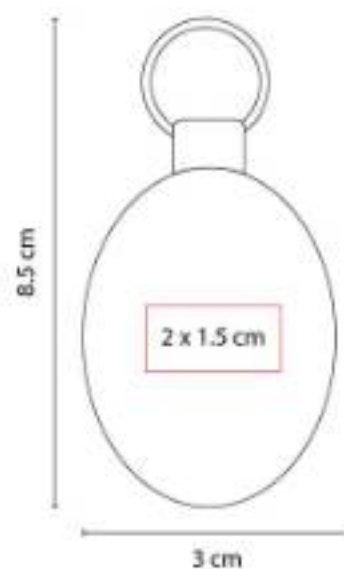

Material: Curpiel / Metal
Técnica de impresión: Láser
Área de impresión: 2.5 x 1.5 cm
Colores: Negro

Incluye caja individual.

M 2035
LLAVERO LEGACY

Material: Curpiel / Metal
Técnica de impresión: Láser / Pantógrafo
Área de impresión: 2 x 1.5 cm
Colores: Negro

Incluye caja individual.

M 2040
LLAVERO LOVE

Material: Hule / Metal
Técnica de impresión: Láser
Área de impresión: 1.5 x 0.8 cm
Colores: Rojo

Incluye caja individual.

M 2050

LLAVERO PUERQUITO CON PLACA

Material: Hule / Metal
Técnica de impresión: Láser / Pantógrafo
Área de impresión: 1 x 0.5 cm Llavero / 2 x 0.7 cm Placa
Colores: Negro