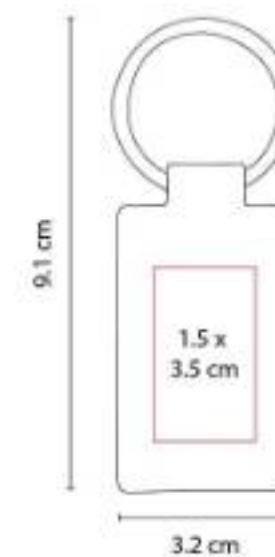

Incluye caja individual.

M 3000
LLAVERO ASIS

Material: Curpiel / Metal
Técnica de impresión: Láser
Área de impresión: 1.3 x 2 cm
Colores: Azul

Llavero con gancho. Incluye caja individual.

M 3450
LLAVERO BURU

Material: Curpiel / Metal
Técnica de impresión: Láser / Serigrafía / Termograbado
Área de impresión: 1.5 x 3.5 cm
Colores: Azul, Negro, Rojo

Incluye caja individual.

M 5813
LLAVERO CASPIO

Material: Metal / Tela
Técnica de impresión: Láser / Pantógrafo / Serigrafía
Área de impresión: 2.2 x 2.5 cm
Colores: Amarillo, Azul, Negro, Rojo, Verde