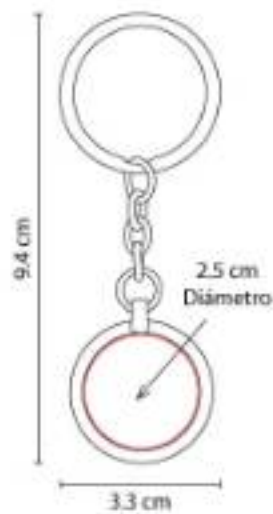

PRO 018
**LLAVERO FLEXÓMETRO
MEASURE**

Material: Plástico
Técnica de impresión: Serigrafía /
Tampografía
Área de impresión: 2.5 x 2.5 cm
Colores: Azul, Blanco, Rojo

Llavero flexómetro de cinta metálica de 1 m.

PRO 019
**LLAVERO FLEXÓMETRO
LIBEREC**

Material: Plástico
Técnica de impresión: Serigrafía /
Tampografía
Área de impresión: 3 x 3 cm
Colores: Blanco

Llavero destapador con flexómetro de cinta metálica de 1 m.

SOC 045
LLAVERO GOL

Material: Metal
Técnica de impresión: Láser
Área de impresión: 2.5 cm Diámetro
Colores: Gris Mate

Incluye caja individual.

SOC 046
LLAVERO SOCCER KICK

Material: Hule/Metal
Técnica de impresión: Láser
Área de impresión: 1.5 cm Diámetro
Colores: Negro