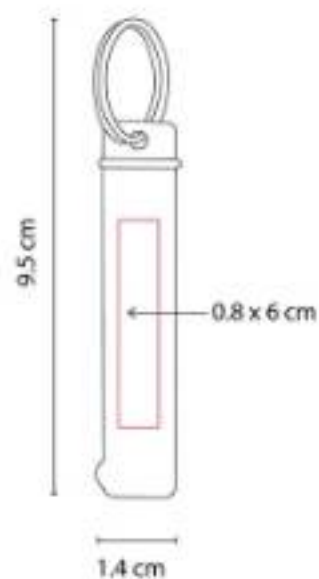

Material: Aluminio
Técnica de impresión: Laser/Serigrafía
Área de impresión: 0.8 x 6 cm
Colores: Azul, Plata, Rojo

Llavero destapador.

DPO 029
LLAVERO DESTAPADOR KAZAN

Material: Plástico
Técnica de impresión: Serigrafía / Tampografía
Área de impresión: 2 x 1.5 cm
Colores: Azul, Blanco, Rojo