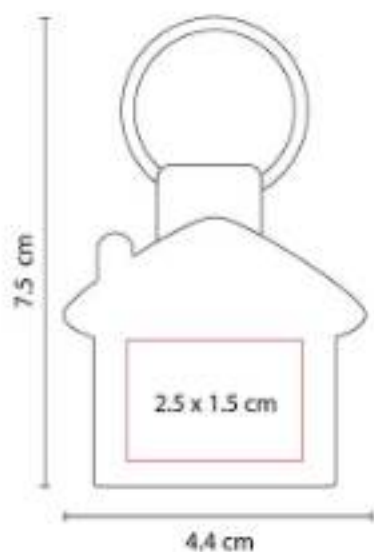

Incluye caja individual.