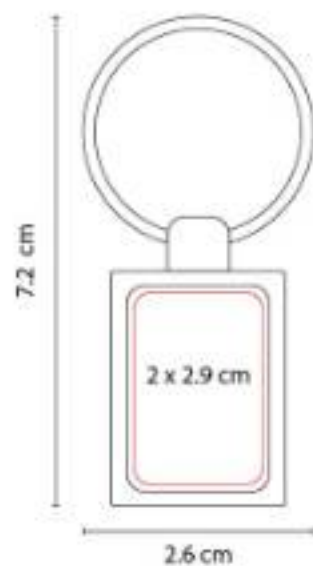

Incluye caja individual.

M 63282
LLAVERO SQUARE

Material: Metal
Técnica de impresión: Goteado en Resina / Grabado Espejo / Serigrafía / Láser
Área de impresión: 2 x 2.9 cm
Colores: Plata

Incluye caja individual.