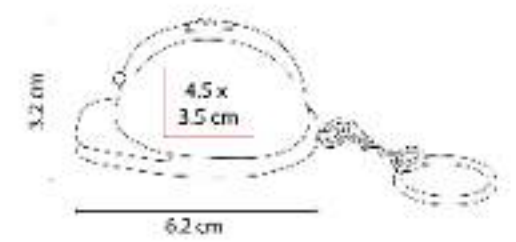

Llavero destapador con lámpara de 1 LED.
Incluye 2 baterías de botón.

DPO 031

LLAVERO DESTAPADOR CON LUZ ARÁN

Material: Plástico
Técnica de impresión: Serigrafía
Área de impresión: 3.5 x 2.3 cm
Colores: Amarillo, Azul, Blanco, Negro, Rojo