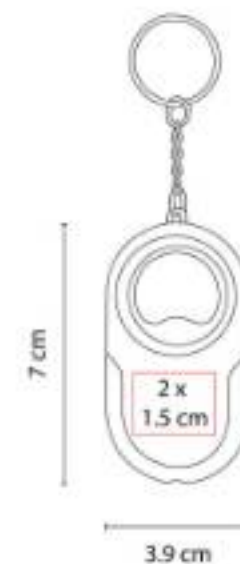

Material: Aluminio
Técnica de impresión: Laser/Serigrafía
Área de impresión: 0.8 x 6 cm
Colores: Azul, Plata, Rojo

Llavero destapador.

DPO 029
LLAVERO DESTAPADOR KAZAN

Material: Plástico
Técnica de impresión: Serigrafía / Tampografía
Área de impresión: 2 x 1.5 cm
Colores: Azul, Blanco, Rojo

Llavero destapador con lámpara de 1 LED.
Incluye 2 baterías de botón.

DPO 031

LLAVERO DESTAPADOR CON LUZ ARÁN

Material: Plástico
Técnica de impresión: Serigrafía
Área de impresión: 3.5 x 2.3 cm
Colores: Amarillo, Azul, Blanco, Negro, Rojo

Llavero destapador con luz de 1 LED. Incluye 3 baterías de botón.

K 63290

LLAVERO CASA-COCHE

Material: Metal
Técnica de impresión: Láser / Pantógrafo
Área de impresión: 1.3 x 2.7 cm
Colores: Plata

Llavero con una argolla separable. Incluye caja individual.