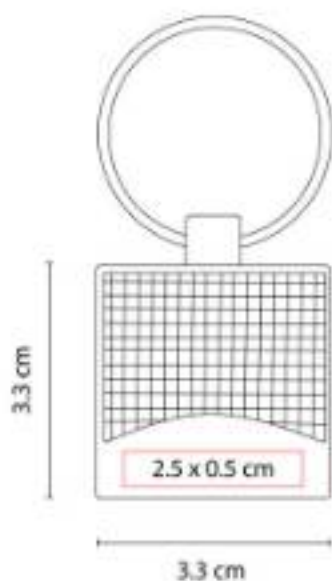

Material: Metal
Técnica de impresión: Láser / Pantógrafo
Área de impresión: 2.5 x 1 cm
Colores: Plata

No incluye caja individual.

M 63273
LLAVERO BRISBANE

Material: Metal / Fibra de Carbono
Técnica de impresión: Láser / Pantógrafo
Área de impresión: 2.5 x 0.5 cm
Colores: Negro