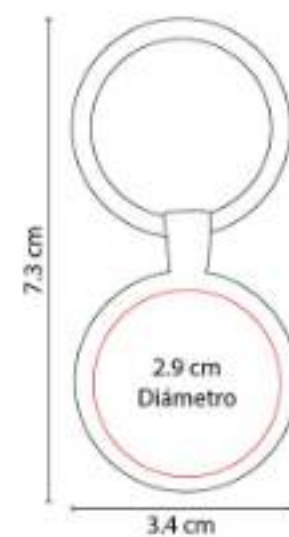

Incluye caja individual.