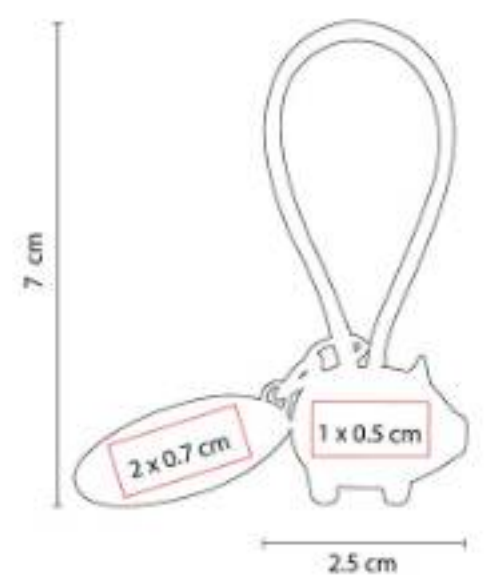

Incluye caja individual.

M 2040
LLAVERO LOVE

Material: Hule / Metal
Técnica de impresión: Láser
Área de impresión: 1.5 x 0.8 cm
Colores: Rojo

Incluye caja individual.

M 2050

LLAVERO PUERQUITO CON PLACA

Material: Hule / Metal
Técnica de impresión: Láser / Pantógrafo
Área de impresión: 1 x 0.5 cm Llavero / 2 x 0.7 cm Placa
Colores: Negro

Incluye placa metálica para grabado y caja individual.

M 2060

LLAVERO CASA CON PLACA

Material: Hule / Metal
Técnica de impresión: Láser / Pantógrafo
Área de impresión: 1.2 x 1.5 cm Llavero / 2 x 0.7 cm Placa
Colores: Negro