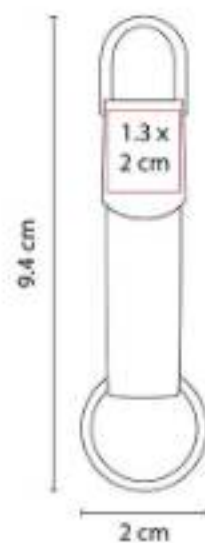

Llavero con gancho. Incluye caja individual.