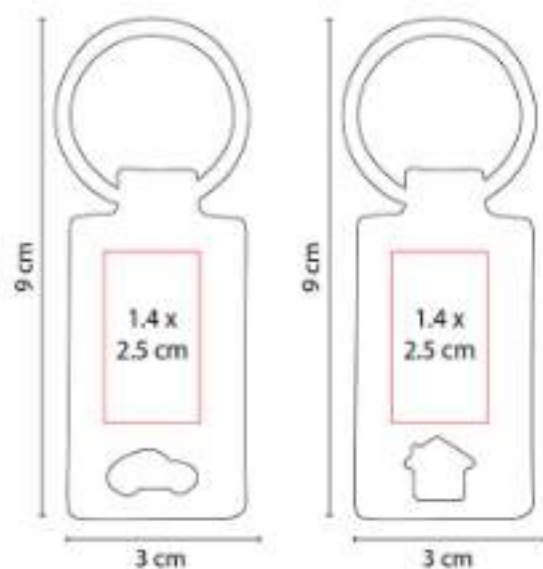

Material: Madera / Metal
Técnica de impresión: Láser / Serigrafía
Área de impresión: 1.8 x 2.5 cm
Colores: Beige

Incluye caja individual.

M 63287
LLAVERO SVART

Material: Curpiel / Metal
Técnica de impresión: Serigrafía / Láser
Área de impresión: 1.4 x 2.5 cm
Colores: Negro