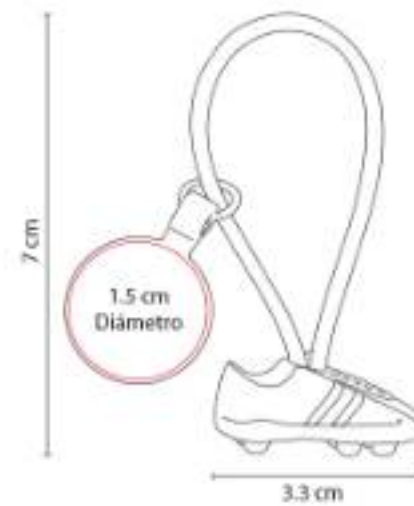

PRO 018
**LLAVERO FLEXÓMETRO
MEASURE**

Material: Plástico
Técnica de impresión: Serigrafía /
Tampografía
Área de impresión: 2.5 x 2.5 cm
Colores: Azul, Blanco, Rojo

Llavero flexómetro de cinta metálica de 1 m.

PRO 019
**LLAVERO FLEXÓMETRO
LIBEREC**

Material: Plástico
Técnica de impresión: Serigrafía /
Tampografía
Área de impresión: 3 x 3 cm
Colores: Blanco

Llavero destapador con flexómetro de cinta metálica de 1 m.

SOC 045
LLAVERO GOL

Material: Metal
Técnica de impresión: Láser
Área de impresión: 2.5 cm Diámetro
Colores: Gris Mate

Incluye caja individual.

SOC 046
LLAVERO SOCCER KICK

Material: Hule/Metal
Técnica de impresión: Láser
Área de impresión: 1.5 cm Diámetro
Colores: Negro