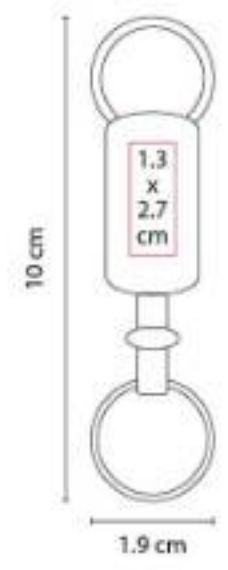

Material: Aluminio
Técnica de impresión: Laser/Serigrafía
Área de impresión: 0.8 x 6 cm
Colores: Azul, Plata, Rojo

Llavero destapador.

DPO 029
LLAVERO DESTAPADOR KAZAN

Material: Plástico
Técnica de impresión: Serigrafía / Tampografía
Área de impresión: 2 x 1.5 cm
Colores: Azul, Blanco, Rojo

Llavero destapador con lámpara de 1 LED.
Incluye 2 baterías de botón.

DPO 031

LLAVERO DESTAPADOR CON LUZ ARÁN

Material: Plástico
Técnica de impresión: Serigrafía
Área de impresión: 3.5 x 2.3 cm
Colores: Amarillo, Azul, Blanco, Negro, Rojo

Llavero destapador con luz de 1 LED. Incluye 3 baterías de botón.

K 63290

LLAVERO CASA-COCHE

Material: Metal
Técnica de impresión: Láser / Pantógrafo
Área de impresión: 1.3 x 2.7 cm
Colores: Plata

Llavero con una argolla separable. Incluye caja individual.