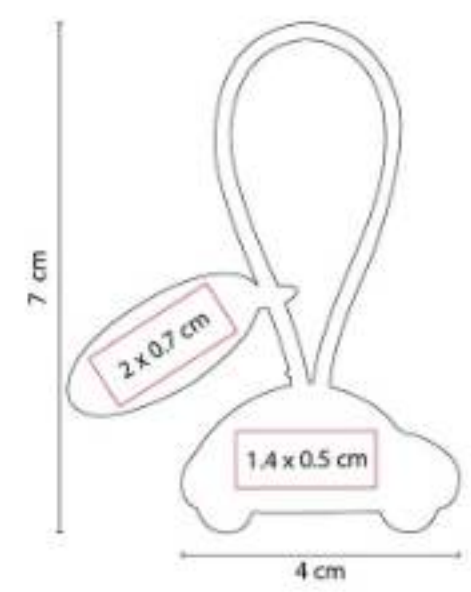

Incluye caja individual.

M 2040
LLAVERO LOVE

Material: Hule / Metal
Técnica de impresión: Láser
Área de impresión: 1.5 x 0.8 cm
Colores: Rojo

Incluye caja individual.

M 2050

LLAVERO PUERQUITO CON PLACA

Material: Hule / Metal
Técnica de impresión: Láser / Pantógrafo
Área de impresión: 1 x 0.5 cm Llavero / 2 x 0.7 cm Placa
Colores: Negro

Incluye placa metálica para grabado y caja individual.

M 2060

LLAVERO CASA CON PLACA

Material: Hule / Metal
Técnica de impresión: Láser / Pantógrafo
Área de impresión: 1.2 x 1.5 cm Llavero / 2 x 0.7 cm Placa
Colores: Negro

Incluye placa metálica para grabado y caja individual.

M 2080

LLAVERO AUTO CON PLACA

Material: Hule / Metal
Técnica de impresión: Láser / Pantógrafo
Área de impresión: 1.4 x 0.5 cm Llavero / 2 x 0.7 cm Placa
Colores: Negro