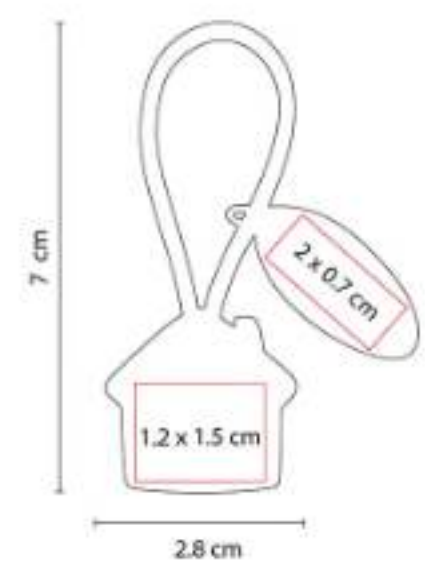

Material: Curpiel / Metal
Técnica de impresión: Láser
Área de impresión: 2.5 x 1.5 cm
Colores: Negro

Incluye caja individual.

M 2035
LLAVERO LEGACY

Material: Curpiel / Metal
Técnica de impresión: Láser / Pantógrafo
Área de impresión: 2 x 1.5 cm
Colores: Negro

Incluye caja individual.

M 2040
LLAVERO LOVE

Material: Hule / Metal
Técnica de impresión: Láser
Área de impresión: 1.5 x 0.8 cm
Colores: Rojo

Incluye caja individual.

M 2050

LLAVERO PUERQUITO CON PLACA

Material: Hule / Metal
Técnica de impresión: Láser / Pantógrafo
Área de impresión: 1 x 0.5 cm Llavero / 2 x 0.7 cm Placa
Colores: Negro

Incluye placa metálica para grabado y caja individual.

M 2060

LLAVERO CASA CON PLACA

Material: Hule / Metal
Técnica de impresión: Láser / Pantógrafo
Área de impresión: 1.2 x 1.5 cm Llavero / 2 x 0.7 cm Placa
Colores: Negro