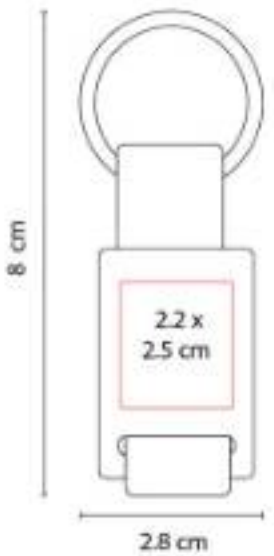

Material: Curpiel / Metal
Técnica de impresión: Láser / Serigrafía / Termograbado
Área de impresión: 1.5 x 3.5 cm
Colores: Azul, Negro, Rojo

Incluye caja individual.

M 5813
LLAVERO CASPIO

Material: Metal / Tela
Técnica de impresión: Láser / Pantógrafo / Serigrafía
Área de impresión: 2.2 x 2.5 cm
Colores: Amarillo, Azul, Negro, Rojo, Verde