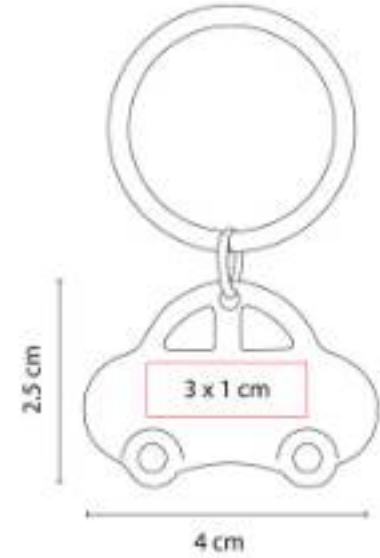

No incluye caja individual.