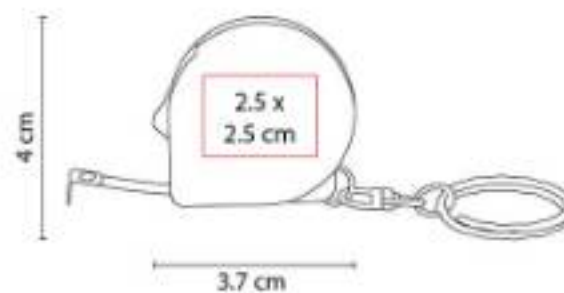

Llavero de madera con tira de curpiel.

M 7676
LLAVERO CARSON

Material: Metal / Tela / PU
Técnica de impresión: Serigrafía / Láser
Área de impresión: 1.5 x 3 cm
Colores: Negro

Llavero con gancho metálico.

PRO 018
**LLAVERO FLEXÓMETRO
MEASURE**

Material: Plástico
Técnica de impresión: Serigrafía /
Tampografía
Área de impresión: 2.5 x 2.5 cm
Colores: Azul, Blanco, Rojo

Llavero flexómetro de cinta metálica de 1 m.