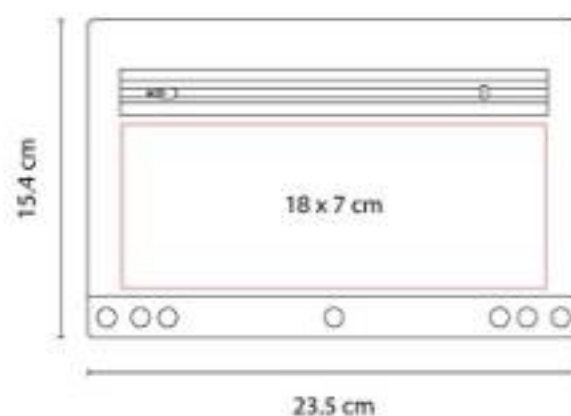

Bolsa porta lápices con cierre. No incluye colores.

PRE 003
SET DE REGLA Y ACCESORIOS OBIDOS

Material: Plástico
Técnica de impresión: Serigrafía
Área de impresión: 5 x 1.7 cm
Colores: Blanco