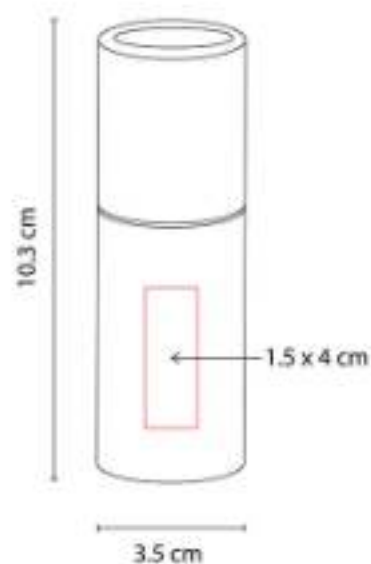

Estuche de cartón con 8 crayones de varios colores.