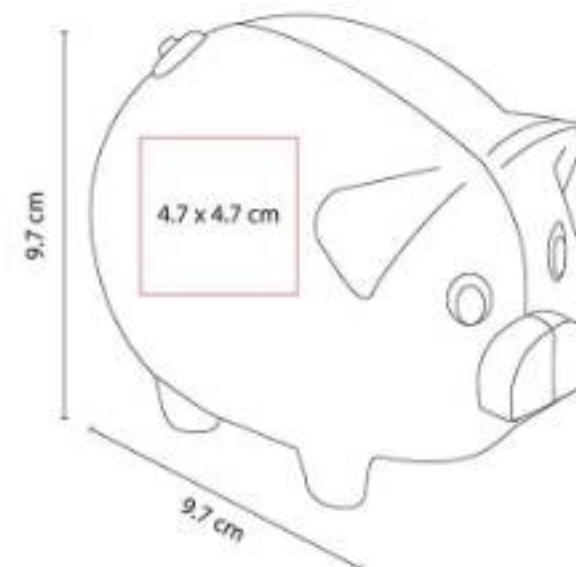

PRE 003
SET DE REGLA Y ACCESORIOS OBIDOS

Material: Plástico
Técnica de impresión: Serigrafía
Área de impresión: 5 x 1.7 cm
Colores: Blanco

"Incluye 2 lápices, 1 borrador, 1 sacapuntas y regla de 30 cm."

INF 030
ALCANCÍA CASITA

Material: Plástico
Técnica de impresión: Serigrafía
Área de impresión: 5.5 x 2.5 cm
Colores: Blanco Translucido

INF 035
ALCANCÍA DE CORAZÓN

Material: Plástico
Técnica de impresión: Serigrafía /
Tampografía
Área de impresión: 3 x 3 cm
Colores: Rojo

INF 040
ALCANCÍA PUERQUITO

Material: Plástico
Técnica de impresión: Serigrafía /
Tampografía
Área de impresión: 4.7 x 4.7 cm
Colores: Amarillo Translucido, Azul
Translucido, Blanco, Rojo Translucido, Rosa,
Verde Translucido