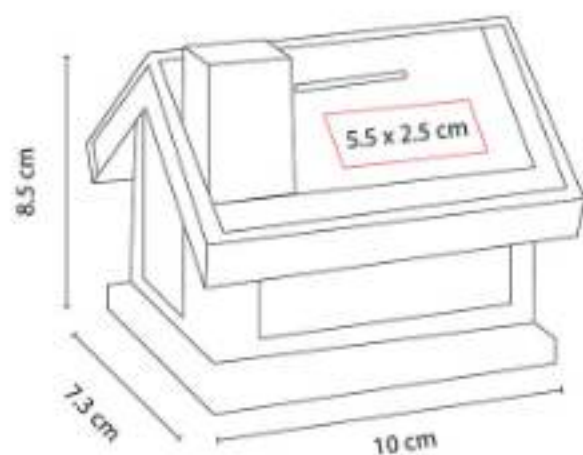

Material: Plástico
Técnica de impresión: Serigrafía
Área de impresión: 14.5 x 4.5 cm
Colores: Blanco Frosty

"Incluye regla, transportador y escuadra."

INF 013
ESTUCHE URAL

Material: Plástico
Técnica de impresión: Serigrafía
Área de impresión: 2 x 13 cm
Colores: Azul, Blanco, Rojo

PRE 003
SET DE REGLA Y ACCESORIOS OBIDOS

Material: Plástico
Técnica de impresión: Serigrafía
Área de impresión: 5 x 1.7 cm
Colores: Blanco

"Incluye 2 lápices, 1 borrador, 1 sacapuntas y regla de 30 cm."

INF 030
ALCANCÍA CASITA

Material: Plástico
Técnica de impresión: Serigrafía
Área de impresión: 5.5 x 2.5 cm
Colores: Blanco Translucido

INF 035
ALCANCÍA DE CORAZÓN

Material: Plástico
Técnica de impresión: Serigrafía /
Tampografía
Área de impresión: 3 x 3 cm
Colores: Rojo