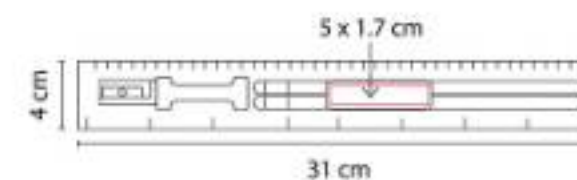

Material: Plástico
Técnica de impresión: Serigrafía
Área de impresión: 14.5 x 4.5 cm
Colores: Blanco Frosty

"Incluye regla, transportador y escuadra."

INF 013
ESTUCHE URAL

Material: Plástico
Técnica de impresión: Serigrafía
Área de impresión: 2 x 13 cm
Colores: Azul, Blanco, Rojo

Estuche de cartón con 8 crayones de varios colores.

INF 210
BOLSA PORTA LÁPICES SARGAS

Material: Vinil
Técnica de impresión: Serigrafía
Área de impresión: 18 x 7 cm
Colores: Blanco Frosty

Bolsa porta lápices con cierre. No incluye colores.

PRE 003
SET DE REGLA Y ACCESORIOS OBIDOS

Material: Plástico
Técnica de impresión: Serigrafía
Área de impresión: 5 x 1.7 cm
Colores: Blanco

"Incluye 2 lápices, 1 borrador, 1 sacapuntas y regla de 30 cm."