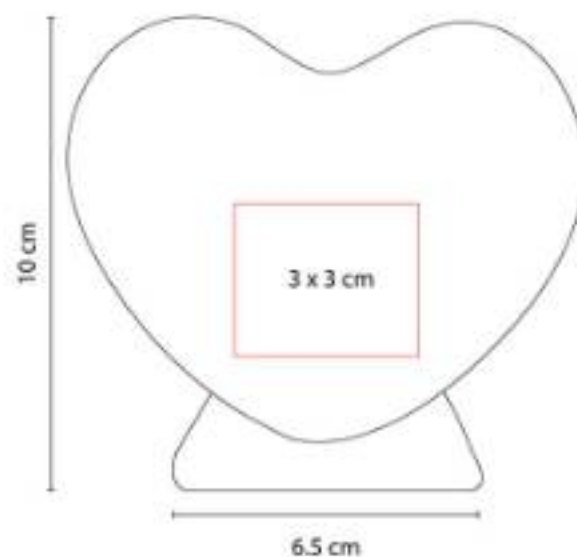

Material: Plástico
Técnica de impresión: Serigrafía
Área de impresión: 14.5 x 4.5 cm
Colores: Blanco Frosty

"Incluye regla, transportador y escuadra."

INF 013
ESTUCHE URAL

Material: Plástico
Técnica de impresión: Serigrafía
Área de impresión: 2 x 13 cm
Colores: Azul, Blanco, Rojo

PRE 003
SET DE REGLA Y ACCESORIOS OBIDOS

Material: Plástico
Técnica de impresión: Serigrafía
Área de impresión: 5 x 1.7 cm
Colores: Blanco

"Incluye 2 lápices, 1 borrador, 1 sacapuntas y regla de 30 cm."

INF 030
ALCANCÍA CASITA

Material: Plástico
Técnica de impresión: Serigrafía
Área de impresión: 5.5 x 2.5 cm
Colores: Blanco Translucido

INF 035
ALCANCÍA DE CORAZÓN

Material: Plástico
Técnica de impresión: Serigrafía /
Tampografía
Área de impresión: 3 x 3 cm
Colores: Rojo

INF 040
ALCANCÍA PUERQUITO

Material: Plástico
Técnica de impresión: Serigrafía /
Tampografía
Área de impresión: 4.7 x 4.7 cm
Colores: Amarillo Translucido, Azul
Translucido, Blanco, Rojo Translucido, Rosa,
Verde Translucido