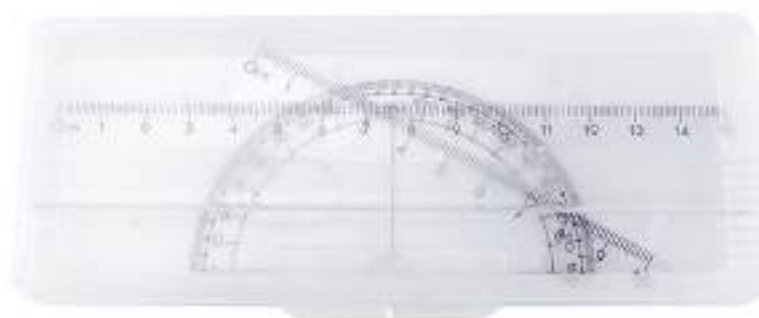

"Lápiz punta 2B, No. 2. (Se entrega sin afilar)."

GM 038
LIBRETA MONTAGNE

Material: Cera / Cartón
Técnica de impresión: Serigrafía
Área de impresión: 12 x 16 cm
Colores: Beige

50 Hojas blancas. Incluye 6 crayones de colores.

GM 039
LIBRETA CAMELOT

Material: Cartón
Técnica de impresión: Serigrafía
Área de impresión: 8 x 8 cm
Colores: Beige

"Libreta con 40 hojas, 12 hojas con dibujos de animales y 28 hojas blancas."

INF 012
ESTUCHE DE GEOMETRÍA

Material: Plástico
Técnica de impresión: Serigrafía
Área de impresión: 14.5 x 4.5 cm
Colores: Blanco Frosty

"Incluye regla, transportador y escuadra."

INF 013
ESTUCHE URAL

Material: Plástico
Técnica de impresión: Serigrafía
Área de impresión: 2 x 13 cm
Colores: Azul, Blanco, Rojo

PRE 003
SET DE REGLA Y ACCESORIOS OBIDOS

Material: Plástico
Técnica de impresión: Serigrafía
Área de impresión: 5 x 1.7 cm
Colores: Blanco

"Incluye 2 lápices, 1 borrador, 1 sacapuntas y regla de 30 cm."