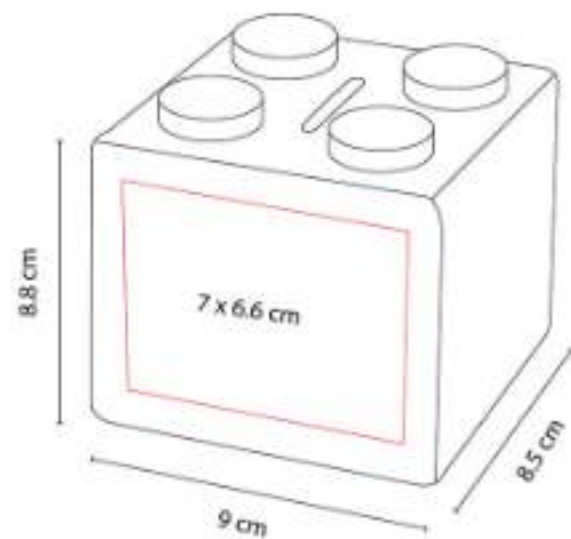

Material: Plástico
Técnica de impresión: Serigrafía /
Tampografía
Área de impresión: 7 x 6.6 cm
Colores: Azul, Blanco, Rojo