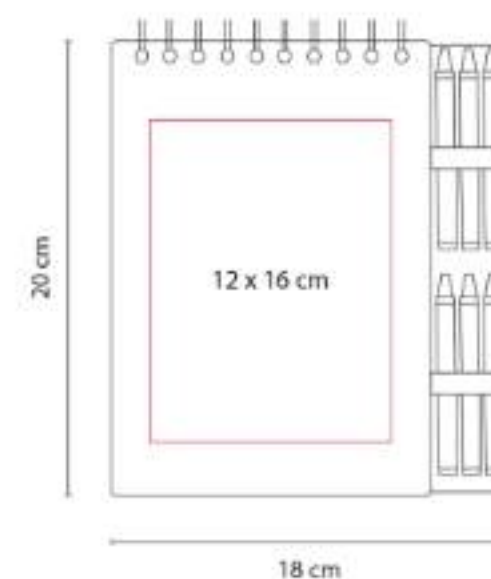

Material: Cera / Caja de Cartón
Técnica de impresión: Serigrafía
Área de impresión: 3 x 4.5 cm
Colores: Blanco

Caja de cartón con 5 crayones de varios colores.

DPO 026
LÁPIZ DE PLÁSTICO

Material: Plástico
Técnica de impresión: Serigrafía
Área de impresión: 0.6 x 10 cm
Colores: Amarillo, Azul, Blanco, Rojo

"Lápiz punta 2B, No. 2. (Se entrega sin afilar)."

GM 038
LIBRETA MONTAGNE

Material: Cera / Cartón
Técnica de impresión: Serigrafía
Área de impresión: 12 x 16 cm
Colores: Beige

50 Hojas blancas. Incluye 6 crayones de colores.

GM 039
LIBRETA CAMELOT

Material: Cartón
Técnica de impresión: Serigrafía
Área de impresión: 8 x 8 cm
Colores: Beige

"Libreta con 40 hojas, 12 hojas con dibujos de animales y 28 hojas blancas."

INF 012
ESTUCHE DE GEOMETRÍA

Material: Plástico
Técnica de impresión: Serigrafía
Área de impresión: 14.5 x 4.5 cm
Colores: Blanco Frosty

"Incluye regla, transportador y escuadra."

INF 013
ESTUCHE URAL

Material: Plástico
Técnica de impresión: Serigrafía
Área de impresión: 2 x 13 cm
Colores: Azul, Blanco, Rojo