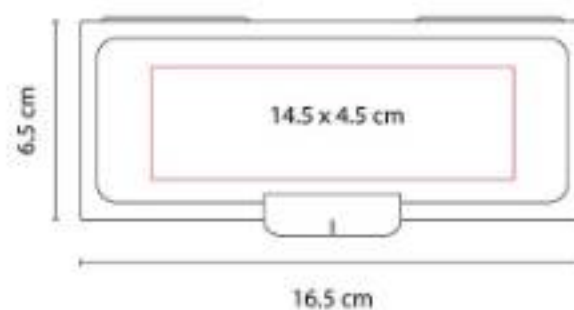

Material: Cera / Caja de Cartón
Técnica de impresión: Serigrafía
Área de impresión: 3 x 4.5 cm
Colores: Blanco

Caja de cartón con 5 crayones de varios colores.

DPO 026
LÁPIZ DE PLÁSTICO

Material: Plástico
Técnica de impresión: Serigrafía
Área de impresión: 0.6 x 10 cm
Colores: Amarillo, Azul, Blanco, Rojo

"Lápiz punta 2B, No. 2. (Se entrega sin afilar)."

GM 038
LIBRETA MONTAGNE

Material: Cera / Cartón
Técnica de impresión: Serigrafía
Área de impresión: 12 x 16 cm
Colores: Beige

50 Hojas blancas. Incluye 6 crayones de colores.

GM 039
LIBRETA CAMELOT

Material: Cartón
Técnica de impresión: Serigrafía
Área de impresión: 8 x 8 cm
Colores: Beige

"Libreta con 40 hojas, 12 hojas con dibujos de animales y 28 hojas blancas."

INF 012
ESTUCHE DE GEOMETRÍA

Material: Plástico
Técnica de impresión: Serigrafía
Área de impresión: 14.5 x 4.5 cm
Colores: Blanco Frosty

"Incluye regla, transportador y escuadra."

INF 013
ESTUCHE URAL

Material: Plástico
Técnica de impresión: Serigrafía
Área de impresión: 2 x 13 cm
Colores: Azul, Blanco, Rojo