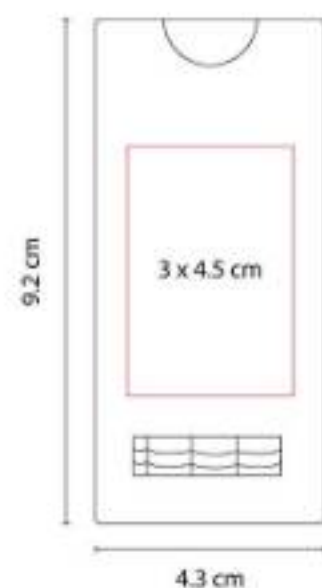

Material: Cera / Caja de Cartón
Técnica de impresión: Serigrafía
Área de impresión: 3 x 4.5 cm
Colores: Blanco

Caja de cartón con 5 crayones de varios colores.

DPO 026
LÁPIZ DE PLÁSTICO

Material: Plástico
Técnica de impresión: Serigrafía
Área de impresión: 0.6 x 10 cm
Colores: Amarillo, Azul, Blanco, Rojo

"Lápiz punta 2B, No. 2. (Se entrega sin afilar)."

GM 038
LIBRETA MONTAGNE

Material: Cera / Cartón
Técnica de impresión: Serigrafía
Área de impresión: 12 x 16 cm
Colores: Beige

50 Hojas blancas. Incluye 6 crayones de colores.

GM 039
LIBRETA CAMELOT

Material: Cartón
Técnica de impresión: Serigrafía
Área de impresión: 8 x 8 cm
Colores: Beige

"Libreta con 40 hojas, 12 hojas con dibujos de animales y 28 hojas blancas."

INF 012
ESTUCHE DE GEOMETRÍA

Material: Plástico
Técnica de impresión: Serigrafía
Área de impresión: 14.5 x 4.5 cm
Colores: Blanco Frosty

"Incluye regla, transportador y escuadra."

INF 013
ESTUCHE URAL

Material: Plástico
Técnica de impresión: Serigrafía
Área de impresión: 2 x 13 cm
Colores: Azul, Blanco, Rojo