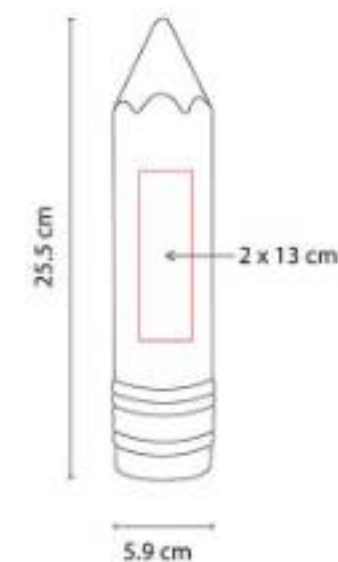

GM 039
LIBRETA CAMELOT

Material: Cartón
Técnica de impresión: Serigrafía
Área de impresión: 8 x 8 cm
Colores: Beige

"Libreta con 40 hojas, 12 hojas con dibujos de animales y 28 hojas blancas."

INF 012
ESTUCHE DE GEOMETRÍA

Material: Plástico
Técnica de impresión: Serigrafía
Área de impresión: 14.5 x 4.5 cm
Colores: Blanco Frosty

"Incluye regla, transportador y escuadra."

INF 013
ESTUCHE URAL

Material: Plástico
Técnica de impresión: Serigrafía
Área de impresión: 2 x 13 cm
Colores: Azul, Blanco, Rojo

PRE 003
SET DE REGLA Y ACCESORIOS OBIDOS

Material: Plástico
Técnica de impresión: Serigrafía
Área de impresión: 5 x 1.7 cm
Colores: Blanco

"Incluye 2 lápices, 1 borrador, 1 sacapuntas y regla de 30 cm."