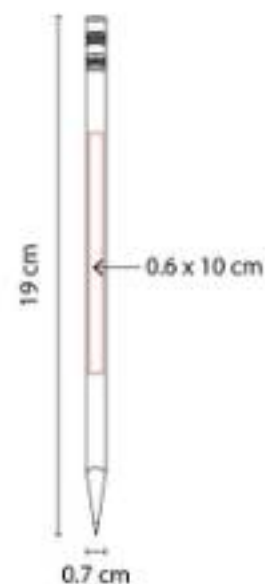

Material: Cera / Caja de Cartón
Técnica de impresión: Serigrafía
Área de impresión: 3 x 4.5 cm
Colores: Blanco

Caja de cartón con 5 crayones de varios colores.

DPO 026
LÁPIZ DE PLÁSTICO

Material: Plástico
Técnica de impresión: Serigrafía
Área de impresión: 0.6 x 10 cm
Colores: Amarillo, Azul, Blanco, Rojo

"Lápiz punta 2B, No. 2. (Se entrega sin afilar)."

GM 038
LIBRETA MONTAGNE

Material: Cera / Cartón
Técnica de impresión: Serigrafía
Área de impresión: 12 x 16 cm
Colores: Beige

50 Hojas blancas. Incluye 6 crayones de colores.

GM 039
LIBRETA CAMELOT

Material: Cartón
Técnica de impresión: Serigrafía
Área de impresión: 8 x 8 cm
Colores: Beige

"Libreta con 40 hojas, 12 hojas con dibujos de animales y 28 hojas blancas."

INF 012
ESTUCHE DE GEOMETRÍA

Material: Plástico
Técnica de impresión: Serigrafía
Área de impresión: 14.5 x 4.5 cm
Colores: Blanco Frosty

"Incluye regla, transportador y escuadra."

INF 013
ESTUCHE URAL

Material: Plástico
Técnica de impresión: Serigrafía
Área de impresión: 2 x 13 cm
Colores: Azul, Blanco, Rojo