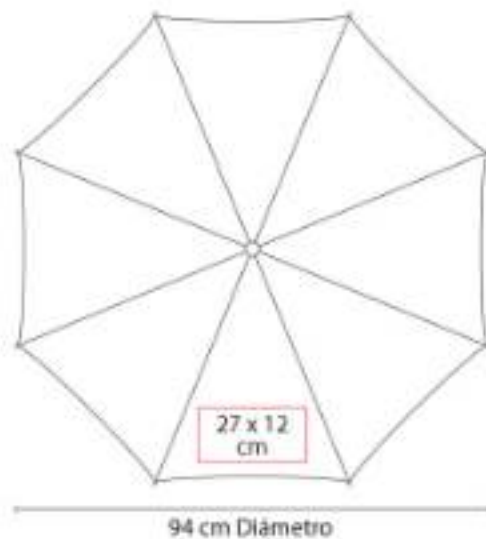

PAR 012
PARAGUAS ZLIN

Material: Poliéster
Técnica de impresión: Serigrafía
Área de impresión: 20 x 15 cm
Colores: Azul, Naranja, Negro, Rojo, Verde

"Manual. 6 Paneles, paraguas de bolsillo con mango de plástico. Incluye funda."

PAR 016
PARAGUAS SABETTA

Material: Poliéster
Técnica de impresión: Serigrafía
Área de impresión: 27 x 12 cm
Colores: Azul, Naranja, Negro, Rojo, Rosa, Verde

Automático. 8 Paneles y mango de plástico.

PAR 018
PARAGUAS KARLOVY

Material: Poliéster
Técnica de impresión: Serigrafía
Área de impresión: 25 x 14 cm
Colores: Azul, Rojo

Automático. 8 Paneles y mango de EVA. Marco de fibra de vidrio y bies de color que hacen juego con el marco y el mango.