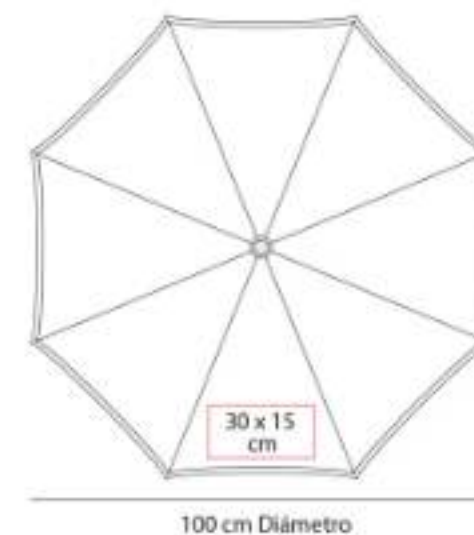

IMP 001
IMPERMEABLE GRISEL

Material: Plástico
Técnica de impresión: Tampografía
Área de impresión: 3.5 x 3.5 cm
Colores: Azul, Blanco, Rojo

Incluye impermeable de plástico transparente.
Estuche redondo con gancho de plástico. á.

PAR 01
PARAGUAS FRYDEK

Material: Poliéster
Técnica de impresión: Serigrafía
Área de impresión: 30 x 15 cm
Colores: Amarillo, Azul, Blanco, Naranja,
Negro, Rojo, Verde

Automático. 8 Paneles y mango de EVA.
Incluye funda con correa.

Material: Poliéster
Técnica de impresión: Serigrafía
Área de impresión: 25 x 14 cm
Colores: Azul, Rojo

Automático. 8 Paneles y mango de EVA. Marco de fibra de vidrio y bies de color que hacen juego con el marco y el mango.