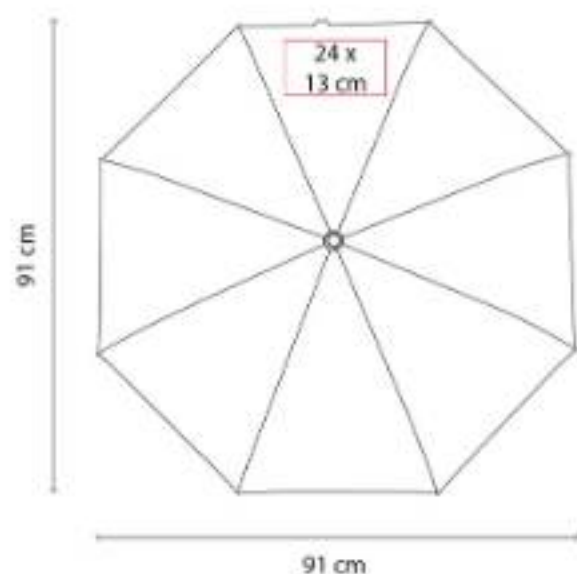

PAR 016
PARAGUAS SABETTA

Material: Poliéster
Técnica de impresión: Serigrafía
Área de impresión: 27 x 12 cm
Colores: Azul, Naranja, Negro, Rojo, Rosa, Verde

Automático. 8 Paneles y mango de plástico.

PAR 018
PARAGUAS KARLOVY

Material: Poliéster
Técnica de impresión: Serigrafía
Área de impresión: 25 x 22 cm
Colores: Azul, Negro

Automático. 8 Paneles dobles y mango de plástico. Incluye funda con correa.

PAR 021
PARAGUAS DALMAU

Material: Poliéster
Técnica de impresión: Serigrafía
Área de impresión: 24 x 13 cm
Colores: Azul, Negro, Rojo

Automático. 8 Paneles y mango de plástico.
Incluye funda con correa.

PAR 026
PARAGUAS SUMMER

Material: Poliéster
Técnica de impresión: Serigrafía
Área de impresión: 25 x 14 cm
Colores: Azul, Rojo

Automático. 8 Paneles y mango de EVA. Marco de fibra de vidrio y bies de color que hacen juego con el marco y el mango.