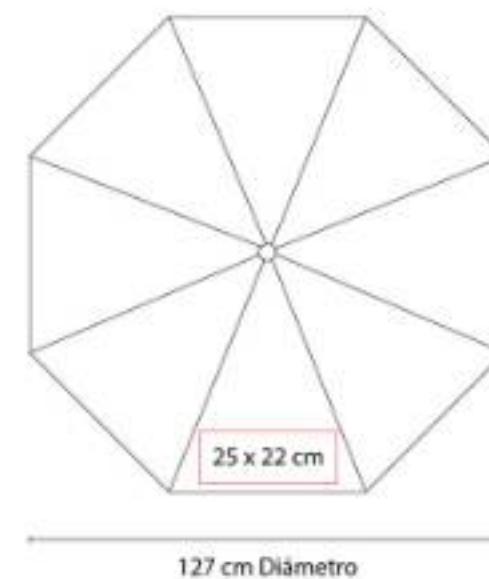

PAR 012
PARAGUAS ZLIN

Material: Poliéster
Técnica de impresión: Serigrafía
Área de impresión: 20 x 15 cm
Colores: Azul, Naranja, Negro, Rojo, Verde

"Manual. 6 Paneles, paraguas de bolsillo con mango de plástico. Incluye funda."

PAR 016
PARAGUAS SABETTA

Material: Poliéster
Técnica de impresión: Serigrafía
Área de impresión: 27 x 12 cm
Colores: Azul, Naranja, Negro, Rojo, Rosa, Verde

Automático. 8 Paneles y mango de plástico.

PAR 018
PARAGUAS KARLOVY

Material: Poliéster
Técnica de impresión: Serigrafía
Área de impresión: 25 x 22 cm
Colores: Azul, Negro

Automático. 8 Paneles dobles y mango de plástico. Incluye funda con correa.

PAR 021
PARAGUAS DALMAU

Material: Poliéster
Técnica de impresión: Serigrafía
Área de impresión: 25 x 14 cm
Colores: Azul, Rojo

Automático. 8 Paneles y mango de EVA. Marco de fibra de vidrio y bies de color que hacen juego con el marco y el mango.