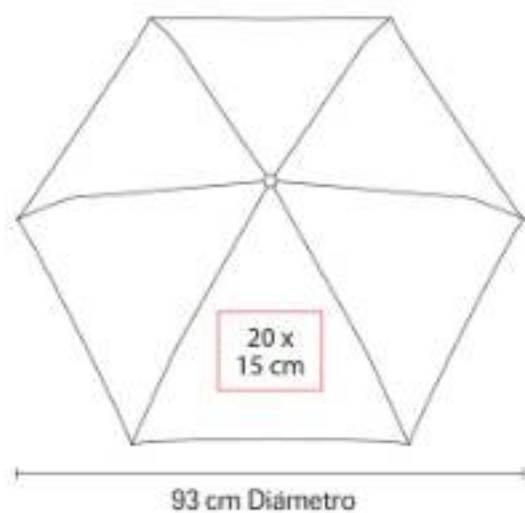

IMP 001
IMPERMEABLE GRISEL

Material: Plástico
Técnica de impresión: Tampografía
Área de impresión: 3.5 x 3.5 cm
Colores: Azul, Blanco, Rojo

Incluye impermeable de plástico transparente.
Estuche redondo con gancho de plástico. á.

PAR 01
PARAGUAS FRYDEK

Material: Poliéster
Técnica de impresión: Serigrafía
Área de impresión: 30 x 15 cm
Colores: Amarillo, Azul, Blanco, Naranja,
Negro, Rojo, Verde

Automático. 8 Paneles y mango de EVA.
Incluye funda con correa.

PAR 012
PARAGUAS ZLIN

Material: Poliéster
Técnica de impresión: Serigrafía
Área de impresión: 20 x 15 cm
Colores: Azul, Naranja, Negro, Rojo, Verde

"Manual. 6 Paneles, paraguas de bolsillo con mango de plástico. Incluye funda."

Material: Poliéster
Técnica de impresión: Serigrafía
Área de impresión: 25 x 14 cm
Colores: Azul, Rojo

Automático. 8 Paneles y mango de EVA. Marco de fibra de vidrio y bies de color que hacen juego con el marco y el mango.