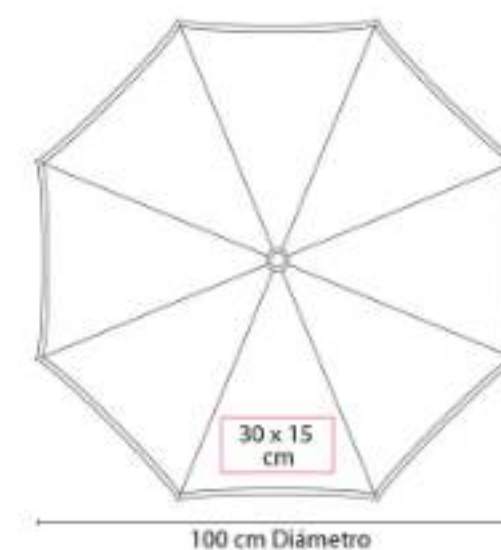

Automático. 8 Paneles y mango de EVA.
Incluye funda.