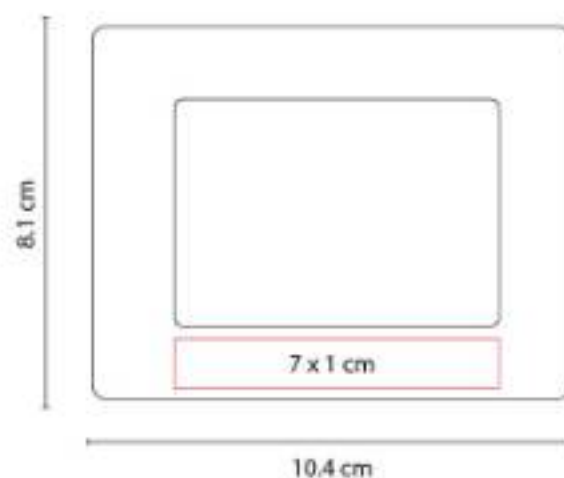

## PRT 001 PORTARRETRATO LIVING

**Material:** Aluminio No Galvanizado  
**Técnica de impresión:** Láser / Pantógrafo / Serigrafía  
**Área de impresión:** 13 x 2.5 cm  
**Colores:** Plata

2 Posiciones: horizontal y vertical. Tamaño de la foto 10 x 15 cm.

## PRT 005 PORTARRETRATO PAGLIA

**Material:** Plástico  
**Técnica de impresión:** Serigrafía  
**Área de impresión:** 7 x 2 cm  
**Colores:** Blanco

2 Posiciones: horizontal y vertical. Tamaño de la foto 18 x 13 cm.

PRT 018  
**PORTARRETRATO AREZZO**

**Material:** Madera  
**Técnica de impresión:** Láser / Serigrafía  
**Área de impresión:** 13 x 2 cm  
**Colores:** Cafe

Tamaño de la foto 18 x 12.5 cm.

PRT 080  
**PORTARRETRATO MINI CAPRI**

**Material:** Aluminio No Galvanizado  
**Técnica de impresión:** Láser / Pantógrafo / Serigrafía  
**Área de impresión:** 7 x 1 cm  
**Colores:** Plata

2 Posiciones: horizontal y vertical. Tamaño de la foto 6 x 8 cm.