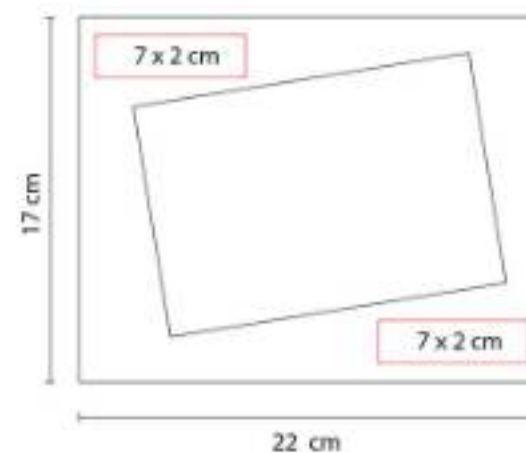

## PRT 001 PORTARRETRATO LIVING

**Material:** Aluminio No Galvanizado  
**Técnica de impresión:** Láser / Pantógrafo / Serigrafía  
**Área de impresión:** 13 x 2.5 cm  
**Colores:** Plata

2 Posiciones: horizontal y vertical. Tamaño de la foto 10 x 15 cm.

## PRT 005 PORTARRETRATO PAGLIA

**Material:** Plástico  
**Técnica de impresión:** Serigrafía  
**Área de impresión:** 7 x 2 cm  
**Colores:** Blanco

2 Posiciones: horizontal y vertical. Tamaño de la foto 18 x 13 cm.

PRT 018  
**PORTARRETRATO AREZZO**

**Material:** Madera  
**Técnica de impresión:** Láser / Serigrafía  
**Área de impresión:** 13 x 2 cm  
**Colores:** Cafe

Tamaño de la foto 18 x 12.5 cm.

PRT 080  
**PORTARRETRATO MINI CAPRI**

**Material:** Aluminio No Galvanizado  
**Técnica de impresión:** Láser / Pantógrafo / Serigrafía  
**Área de impresión:** 7 x 1 cm  
**Colores:** Plata

2 Posiciones: horizontal y vertical. Tamaño de la foto 6 x 8 cm.