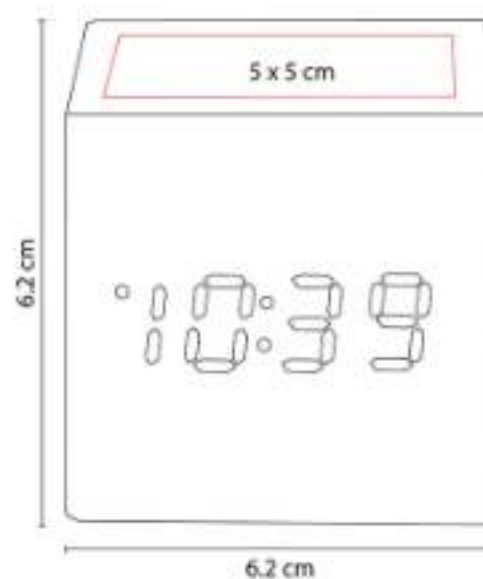

"Reloj de madera con LED. Funciones: hora, alarma (se pueden programar 3 alarmas), calendario y temperatura.