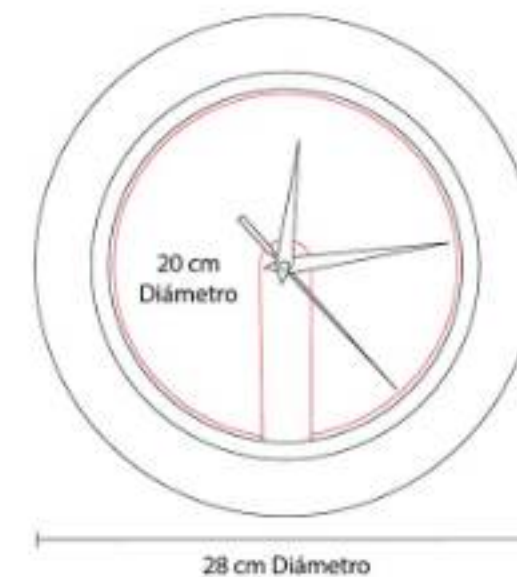

## PRT 005 PORTARRETRATO PAGLIA

**Material:** Plástico  
**Técnica de impresión:** Serigrafía  
**Área de impresión:** 7 x 2 cm  
**Colores:** Blanco

2 Posiciones: horizontal y vertical. Tamaño de la foto 18 x 13 cm.

**Material:** Aluminio No Galvanizado  
**Técnica de impresión:** Láser / Pantógrafo / Serigrafía  
**Área de impresión:** 7 x 1 cm  
**Colores:** Plata

2 Posiciones: horizontal y vertical. Tamaño de la foto 6 x 8 cm.

## MK 120 RELOJ TIME CUBE

**Material:** Madera  
**Técnica de impresión:** Serigrafía  
**Área de impresión:** 5 x 5 cm  
**Colores:** Beige

"Reloj de madera con LED. Funciones: hora, alarma (se pueden programar 3 alarmas), calendario y temperatura.

## MK 400 RELOJ LONDON

**Material:** Plástico  
**Técnica de impresión:** Serigrafía  
**Área de impresión:** 20 cm Diámetro  
**Colores:** Plata

Reloj de pared. Batería (1 pila AA) no incluida. Amplia área de impresión. Venta de kit listo para armar e imprimir.