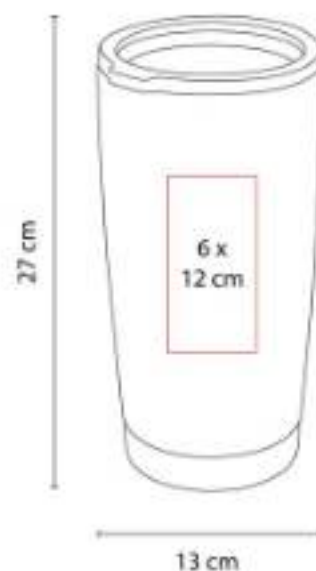

"Doble pared. Pared interior plástico, pared exterior acero inoxidable. Incluye válvula de seguridad."

TMPS 67  
**TERMO ANKARA**

**Capacidad:** 525 ml  
**Material:** Acero Inoxidable / Plástico  
**Técnica de impresión:** Láser / Pantógrafo / Serigrafía / Tampografía  
**Área de impresión:** 5.5 x 14 cm  
**Colores:** Negro

"Doble pared. Pared interior plástico, pared exterior acero inoxidable. Incluye válvula de seguridad."

TMPS 71  
**TERMO OSAKA**

**Capacidad:** 400 ml  
**Material:** Acero Inoxidable / Plástico  
**Técnica de impresión:** Láser / Pantógrafo / Serigrafía / Tampografía  
**Área de impresión:** 4.5 x 6 cm  
**Colores:** Azul

Doble pared. Pared interior plástico, pared exterior acero inoxidable. Incluye botón pulsador para abrir y cerrar.

TMPS 77  
**TERMO YUKSHIN**

**Capacidad:** 550 ml  
**Material:** Acero Inoxidable / Plástico  
**Técnica de impresión:** Láser / Serigrafía / Tampografía  
**Área de impresión:** 6 x 12 cm  
**Colores:** Azul Cielo, Negro, Rosa Mate

Doble pared. Cerrado al vacío. Pared interna y externa de acero inoxidable.

TMPS 78  
**TERMO DELMORE**

**Capacidad:** 575 ml  
**Material:** Acero Inoxidable / Plástico  
**Técnica de impresión:** Láser / Pantógrafo / Serigrafía / Tampografía  
**Área de impresión:** 7 x 8 cm  
**Colores:** Plata