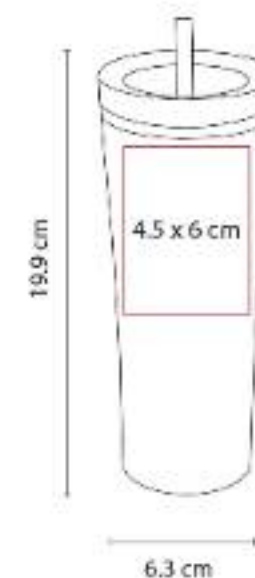

# TERMOS METÁLICOS

TMPS 110  
**TERMO NIZA**

**Capacidad:** 120 ml  
**Material:** Acero Inoxidable / Plástico  
**Técnica de impresión:** Láser / Serigrafía / Tampografía  
**Área de impresión:** 5 x 5 cm  
**Colores:** Plata

"Doble pared. Pared interior plástico, pared exterior acero inoxidable. Incluye válvula de seguridad."

TMPS 125  
**TERMO BRUCE**

**Capacidad:** 470 ml  
**Material:** Acero Inoxidable / Plástico  
**Técnica de impresión:** Láser / Serigrafía / Tampografía  
**Área de impresión:** 4.5 x 6 cm  
**Colores:** Plata

"Doble pared. Pared interior plástico, pared exterior acero inoxidable. Incluye popote de plástico."

TMPS 132  
**TERMO BOCINA KALEID**

**Capacidad:** 530 ml  
**Material:** Acero Inoxidable / Plástico  
**Técnica de impresión:** Láser / Serigrafía / Tampografía  
**Área de impresión:** 5 x 10 cm  
**Colores:** Gris