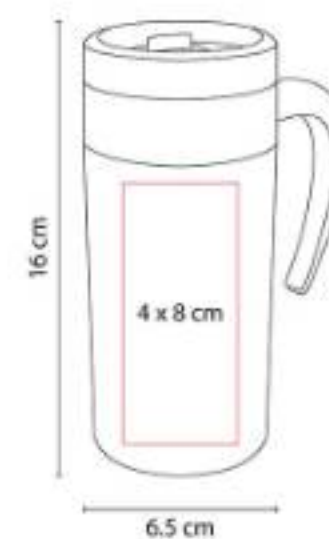

"Doble pared. Pared interior plástico, pared exterior acero inoxidable. Incluye válvula de seguridad."

TMPS 18  
**TERMO HEAT**

**Capacidad:** 350 ml  
**Material:** Acero Inoxidable / Plástico  
**Técnica de impresión:** Serigrafía / Tampografía  
**Área de impresión:** 5.2 x 5.2 cm Plástico / 4 x 4.6 cm Metal  
**Colores:** Azul, Rojo

"Doble pared. Pared interior acero inoxidable, pared exterior plástico."

TMPS 23  
**TERMO BANGKOK**

**Capacidad:** 480 ml  
**Material:** Acero Inoxidable / Plástico  
**Técnica de impresión:** Serigrafía /  
Tampografía  
**Área de impresión:** 4.3 x 9 cm  
**Colores:** Azul, Rojo, Transparente

"Doble pared. Pared interior acero inoxidable, pared exterior plástico. Incluye válvula de seguridad."

TMPS 36  
**TERMO VITALI**

**Capacidad:** 425 ml  
**Material:** Plástico / Acero Inoxidable  
**Técnica de impresión:** Serigrafía /  
Tampografía  
**Área de impresión:** 5 x 13 cm  
**Colores:** Azul, Rojo, Verde

Doble pared con agarradera de silicón. Pared interna y externa plástico.

TMPS 42  
**TERMO NYUK**

**Capacidad:** 325 ml  
**Material:** Acero Inoxidable / Plástico  
**Técnica de impresión:** Láser / Pantógrafo /  
Serigrafía / Tampografía  
**Área de impresión:** 4 x 8 cm  
**Colores:** Azul, Negro, Rojo