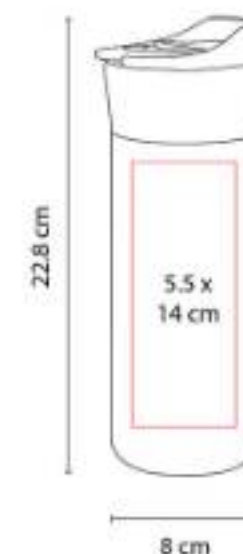

Doble pared. Cerrado al vacío. Pared interna y externa acero inoxidable.

TMPS 58  
**TERMO VICARE**

**Capacidad:** 450 ml  
**Material:** Acero Inoxidable / Plástico  
**Técnica de impresión:** Láser / Serigrafía / Tampografía  
**Área de impresión:** 6 x 7 cm  
**Colores:** Azul, Rojo

Doble pared. Pared interior plástico, pared exterior acero inoxidable.

TMPS 63  
**TERMO CHONGTAR**

**Capacidad:** 450 ml  
**Material:** Acero Inoxidable / Plástico  
**Técnica de impresión:** Láser / Pantógrafo / Serigrafía / Tampografía  
**Área de impresión:** 6 x 10 cm  
**Colores:** Plata

"Doble pared. Pared interior plástico, pared exterior acero inoxidable. Incluye válvula de seguridad."

TMPS 64  
**TERMO BROADPEAK**

**Capacidad:** 540 ml  
**Material:** Acero Inoxidable / Plástico  
**Técnica de impresión:** Láser / Serigrafía / Tampografía  
**Área de impresión:** 6.5 x 11 cm  
**Colores:** Plata

"Doble pared. Pared interior plástico, pared exterior acero inoxidable. Incluye válvula de seguridad."

TMPS 67  
**TERMO ANKARA**

**Capacidad:** 525 ml  
**Material:** Acero Inoxidable / Plástico  
**Técnica de impresión:** Láser / Pantógrafo / Serigrafía / Tampografía  
**Área de impresión:** 5.5 x 14 cm  
**Colores:** Negro