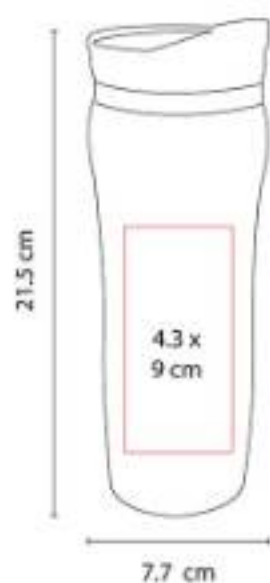

"Doble pared. Pared interior plástico, pared exterior acero inoxidable. Incluye válvula de seguridad."

TMPS 148  
**TERMO ARUBA**

**Capacidad:** 850 ml  
**Material:** Acero Inoxidable / Plástico  
**Técnica de impresión:** Láser  
**Área de impresión:** 7.5 x 7.5 cm  
**Colores:** Azul, Rojo, Rosa

Doble pared. Cerrado al vacío. Pared interna y externa acero inoxidable. Terminado tipo rubber.

TMPS 16  
**TERMO TRAVEL MUG**

**Capacidad:** 450 ml  
**Material:** Acero Inoxidable / Plástico  
**Técnica de impresión:** Láser / Pantógrafo / Serigrafía / Tampografía  
**Área de impresión:** 5.3 x 5.7 cm  
**Colores:** Plata

"Doble pared. Pared interior plástico, pared exterior acero inoxidable. Incluye válvula de seguridad."

TMPS 18  
**TERMO HEAT**

**Capacidad:** 350 ml  
**Material:** Acero Inoxidable / Plástico  
**Técnica de impresión:** Serigrafía / Tampografía  
**Área de impresión:** 5.2 x 5.2 cm Plástico / 4 x 4.6 cm Metal  
**Colores:** Azul, Rojo

"Doble pared. Pared interior acero inoxidable, pared exterior plástico."

TMPS 23  
**TERMO BANGKOK**

**Capacidad:** 480 ml  
**Material:** Acero Inoxidable / Plástico  
**Técnica de impresión:** Serigrafía /  
Tampografía  
**Área de impresión:** 4.3 x 9 cm  
**Colores:** Azul, Rojo, Transparente