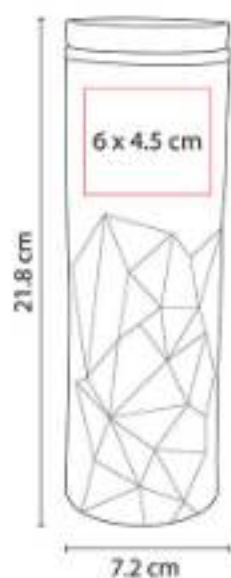

"Doble pared. Pared interior acero inoxidable, pared exterior plástico."

TMPS 23  
**TERMO BANGKOK**

**Capacidad:** 480 ml  
**Material:** Acero Inoxidable / Plástico  
**Técnica de impresión:** Serigrafía /  
Tampografía  
**Área de impresión:** 4.3 x 9 cm  
**Colores:** Azul, Rojo, Transparente

"Doble pared. Pared interior acero inoxidable, pared exterior plástico. Incluye válvula de seguridad."

TMPS 36  
**TERMO VITALI**

**Capacidad:** 425 ml  
**Material:** Plástico / Acero Inoxidable  
**Técnica de impresión:** Serigrafía /  
Tampografía  
**Área de impresión:** 5 x 13 cm  
**Colores:** Azul, Rojo, Verde

Doble pared con agarradera de silicón. Pared interna y externa plástico.

TMPS 42  
**TERMO NYUK**

**Capacidad:** 325 ml  
**Material:** Acero Inoxidable / Plástico  
**Técnica de impresión:** Láser / Pantógrafo /  
Serigrafía / Tampografía  
**Área de impresión:** 4 x 8 cm  
**Colores:** Azul, Negro, Rojo

"Doble pared. Pared interior plástico, pared exterior acero inoxidable. Incluye válvula de seguridad."

TMPS 47  
**TERMO AREUSE**

**Capacidad:** 450 ml  
**Material:** Acero Inoxidable / Plástico  
**Técnica de impresión:** Láser / Serigrafía / Tampografía  
**Área de impresión:** 6 x 4.5 cm  
**Colores:** Azul, Gris, Rojo