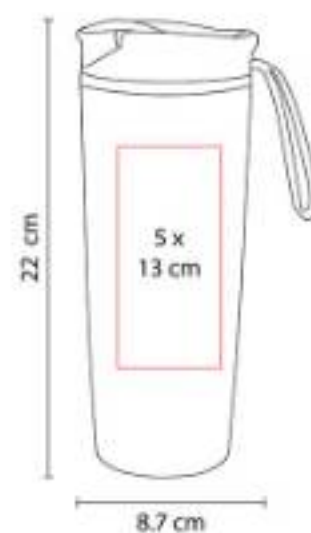

"Doble pared. Pared interior plástico, pared exterior acero inoxidable. Incluye válvula de seguridad."

TMPS 18  
**TERMO HEAT**

**Capacidad:** 350 ml  
**Material:** Acero Inoxidable / Plástico  
**Técnica de impresión:** Serigrafía / Tampografía  
**Área de impresión:** 5.2 x 5.2 cm Plástico / 4 x 4.6 cm Metal  
**Colores:** Azul, Rojo

"Doble pared. Pared interior acero inoxidable, pared exterior plástico."

TMPS 23  
**TERMO BANGKOK**

**Capacidad:** 480 ml  
**Material:** Acero Inoxidable / Plástico  
**Técnica de impresión:** Serigrafía /  
Tampografía  
**Área de impresión:** 4.3 x 9 cm  
**Colores:** Azul, Rojo, Transparente

"Doble pared. Pared interior acero inoxidable, pared exterior plástico. Incluye válvula de seguridad."

TMPS 36  
**TERMO VITALI**

**Capacidad:** 425 ml  
**Material:** Plástico / Acero Inoxidable  
**Técnica de impresión:** Serigrafía /  
Tampografía  
**Área de impresión:** 5 x 13 cm  
**Colores:** Azul, Rojo, Verde