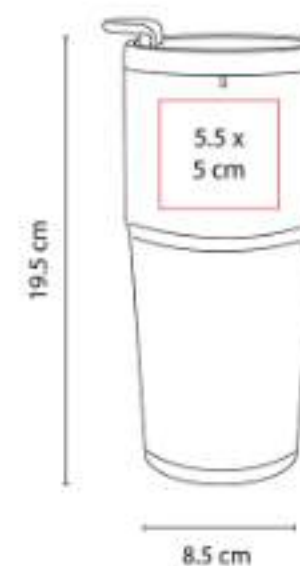

Doble pared. Cerrado al vacío. Pared interna y externa de acero inoxidable.

TMPS 78  
**TERMO DELMORE**

**Capacidad:** 575 ml  
**Material:** Acero Inoxidable / Plástico  
**Técnica de impresión:** Láser / Pantógrafo / Serigrafía / Tampografía  
**Área de impresión:** 7 x 8 cm  
**Colores:** Plata

Doble pared. Pared interior plástico, pared exterior acero inoxidable. Incluye asa con carabina.

TMPS 81  
**TERMO TERAMO**

**Material:** Acero Inoxidable / Plástico  
**Técnica de impresión:** Láser / Pantógrafo / Serigrafía / Tampografía  
**Área de impresión:** 5.5 x 10 cm  
**Colores:** Plata

Doble pared. Pared interna y externa acero inoxidable. Tapas intercambiables para lata o botella.

TMPS 82  
**TERMO BURGO**

**Capacidad:** 480 ml  
**Material:** Acero Inoxidable / Plástico / Corcho  
**Técnica de impresión:** Láser / Pantógrafo / Serigrafía / Tampografía  
**Área de impresión:** 5.5 x 10 cm  
**Colores:** Plata

"Doble pared. Pared interior plástico, pared exterior acero inoxidable. Base de corcho. Tapa en dos posiciones.

TMPS 88  
**TERMO CON LUZ TULCE**

**Capacidad:** 500 ml  
**Material:** Plástico / Acero Inoxidable  
**Técnica de impresión:** Láser / Serigrafía  
**Área de impresión:** 5.5 x 5 cm  
**Colores:** Azul, Gris, Rojo