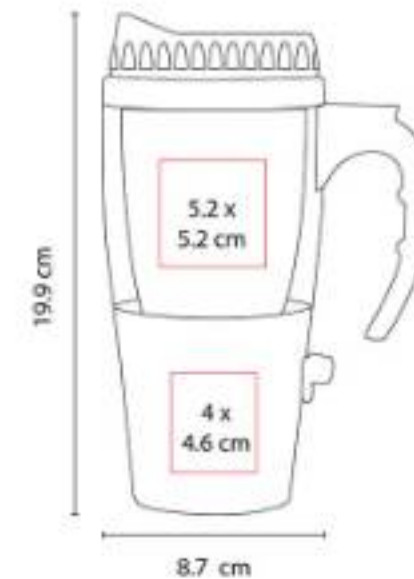

"Doble pared. Pared interior plástico, pared exterior acero inoxidable. Incluye válvula de seguridad."

TMPS 148  
**TERMO ARUBA**

**Capacidad:** 850 ml  
**Material:** Acero Inoxidable / Plástico  
**Técnica de impresión:** Láser  
**Área de impresión:** 7.5 x 7.5 cm  
**Colores:** Azul, Rojo, Rosa

Doble pared. Cerrado al vacío. Pared interna y externa acero inoxidable. Terminado tipo rubber.

TMPS 16  
**TERMO TRAVEL MUG**

**Capacidad:** 450 ml  
**Material:** Acero Inoxidable / Plástico  
**Técnica de impresión:** Láser / Pantógrafo / Serigrafía / Tampografía  
**Área de impresión:** 5.3 x 5.7 cm  
**Colores:** Plata

"Doble pared. Pared interior plástico, pared exterior acero inoxidable. Incluye válvula de seguridad."

TMPS 18  
**TERMO HEAT**

**Capacidad:** 350 ml  
**Material:** Acero Inoxidable / Plástico  
**Técnica de impresión:** Serigrafía / Tampografía  
**Área de impresión:** 5.2 x 5.2 cm Plástico / 4 x 4.6 cm Metal  
**Colores:** Azul, Rojo

"Doble pared. Pared interior acero inoxidable, pared exterior plástico."

TMPS 23  
**TERMO BANGKOK**

**Capacidad:** 480 ml  
**Material:** Acero Inoxidable / Plástico  
**Técnica de impresión:** Serigrafía /  
Tampografía  
**Área de impresión:** 4.3 x 9 cm  
**Colores:** Azul, Rojo, Transparente