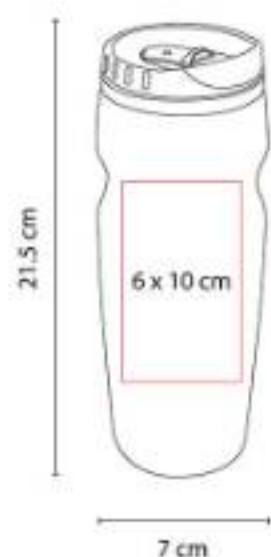

"Doble pared. Pared interior plástico, pared exterior acero inoxidable. Cuerpo prismático.

TMPS 49  
**TERMO ALLALIN**

**Capacidad:** 525 ml  
**Material:** Acero Inoxidable / Plástico  
**Técnica de impresión:** Láser / Serigrafía / Tampografía  
**Área de impresión:** 7 x 5 cm  
**Colores:** Blanco, Negro, Plata

Doble pared. Cerrado al vacío. Pared interna y externa acero inoxidable.

TMPS 58  
**TERMO VICARE**

**Capacidad:** 450 ml  
**Material:** Acero Inoxidable / Plástico  
**Técnica de impresión:** Láser / Serigrafía / Tampografía  
**Área de impresión:** 6 x 7 cm  
**Colores:** Azul, Rojo

Doble pared. Pared interior plástico, pared exterior acero inoxidable.

TMPS 63  
**TERMO CHONGTAR**

**Capacidad:** 450 ml  
**Material:** Acero Inoxidable / Plástico  
**Técnica de impresión:** Láser / Pantógrafo / Serigrafía / Tampografía  
**Área de impresión:** 6 x 10 cm  
**Colores:** Plata

"Doble pared. Pared interior plástico, pared exterior acero inoxidable. Incluye válvula de seguridad."

TMPS 64  
**TERMO BROADPEAK**

**Capacidad:** 540 ml  
**Material:** Acero Inoxidable / Plástico  
**Técnica de impresión:** Láser / Serigrafía / Tampografía  
**Área de impresión:** 6.5 x 11 cm  
**Colores:** Plata