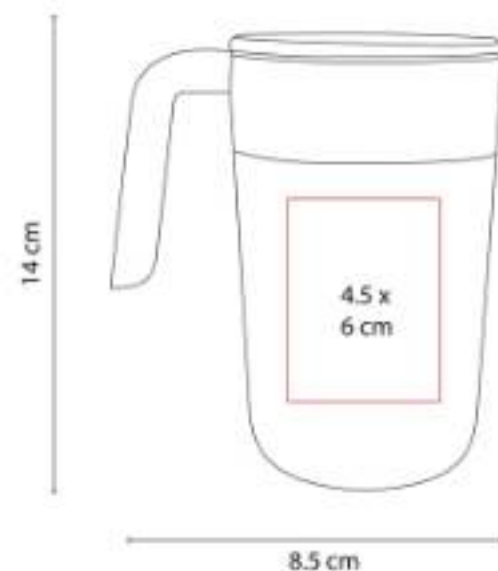

"Doble pared. Pared interior plástico, pared exterior acero inoxidable. Incluye válvula de seguridad."

TMPS 125  
**TERMO BRUCE**

**Capacidad:** 470 ml  
**Material:** Acero Inoxidable / Plástico  
**Técnica de impresión:** Láser / Serigrafía / Tampografía  
**Área de impresión:** 4.5 x 6 cm  
**Colores:** Plata

"Doble pared. Pared interior plástico, pared exterior acero inoxidable. Incluye popote de plástico."

TMPS 132  
**TERMO BOCINA KALEID**

**Capacidad:** 530 ml  
**Material:** Acero Inoxidable / Plástico  
**Técnica de impresión:** Láser / Serigrafía / Tampografía  
**Área de impresión:** 5 x 10 cm  
**Colores:** Gris

"Doble pared. Cerrado al vacío. Pared interna y externa acero inoxidable."

TMPS 135  
**TERMO HARUM**

**Capacidad:** 400 ml  
**Material:** Acero Inoxidable / Plástico  
**Técnica de impresión:** Láser / Serigrafía / Tampografía  
**Área de impresión:** 4.5 x 6 cm  
**Colores:** Plata