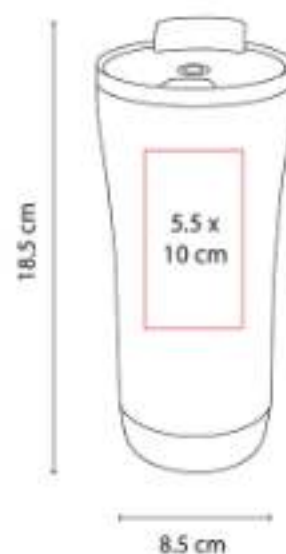

Doble pared. Cerrado al vacío. Pared interna y externa de acero inoxidable.

TMPS 78  
**TERMO DELMORE**

**Capacidad:** 575 ml  
**Material:** Acero Inoxidable / Plástico  
**Técnica de impresión:** Láser / Pantógrafo / Serigrafía / Tampografía  
**Área de impresión:** 7 x 8 cm  
**Colores:** Plata

Doble pared. Pared interior plástico, pared exterior acero inoxidable. Incluye asa con carabina.

TMPS 81  
**TERMO TERAMO**

**Material:** Acero Inoxidable / Plástico  
**Técnica de impresión:** Láser / Pantógrafo / Serigrafía / Tampografía  
**Área de impresión:** 5.5 x 10 cm  
**Colores:** Plata

Doble pared. Pared interna y externa acero inoxidable. Tapas intercambiables para lata o botella.

TMPS 82  
**TERMO BURGO**

**Capacidad:** 480 ml  
**Material:** Acero Inoxidable / Plástico / Corcho  
**Técnica de impresión:** Láser / Pantógrafo / Serigrafía / Tampografía  
**Área de impresión:** 5.5 x 10 cm  
**Colores:** Plata

"Doble pared. Pared interior plástico, pared exterior acero inoxidable. Base de corcho. Tapa en dos posiciones.

TMPS 88  
**TERMO CON LUZ TULCE**

**Capacidad:** 500 ml  
**Material:** Plástico / Acero Inoxidable  
**Técnica de impresión:** Láser / Serigrafía  
**Área de impresión:** 5.5 x 5 cm  
**Colores:** Azul, Gris, Rojo