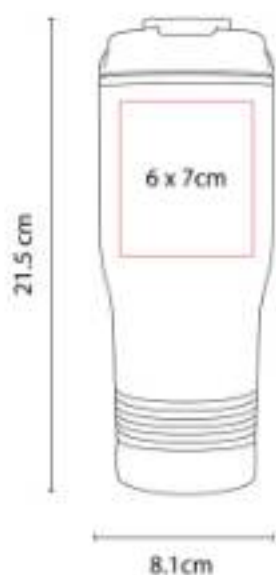

Doble pared. Cerrado al vacío. Pared interna y externa de acero inoxidable.

TMPS 78  
**TERMO DELMORE**

**Capacidad:** 575 ml  
**Material:** Acero Inoxidable / Plástico  
**Técnica de impresión:** Láser / Pantógrafo / Serigrafía / Tampografía  
**Área de impresión:** 7 x 8 cm  
**Colores:** Plata

Doble pared. Pared interna y externa acero inoxidable. Tapas intercambiables para lata o botella.

TMPS 82  
**TERMO BURGO**

**Capacidad:** 480 ml  
**Material:** Acero Inoxidable / Plástico / Corcho  
**Técnica de impresión:** Láser / Pantógrafo / Serigrafía / Tampografía  
**Área de impresión:** 5.5 x 10 cm  
**Colores:** Plata

"Doble pared. Pared interior plástico, pared exterior acero inoxidable. Base de corcho. Tapa en dos posiciones.

TMPS 88  
**TERMO CON LUZ TULCE**

**Capacidad:** 500 ml  
**Material:** Plástico / Acero Inoxidable  
**Técnica de impresión:** Láser / Serigrafía  
**Área de impresión:** 5.5 x 5 cm  
**Colores:** Azul, Gris, Rojo

"Doble pared. Pared interior acero inoxidable, pared exterior plástico. Tapa en dos posiciones.

TMPS 98  
**TERMO AMIENS**

**Capacidad:** 460 ml  
**Material:** Acero Inoxidable / Plástico  
**Técnica de impresión:** Láser / Serigrafía /  
Tampografía  
**Área de impresión:** 6 x 7 cm  
**Colores:** Azul, Plata, Rojo