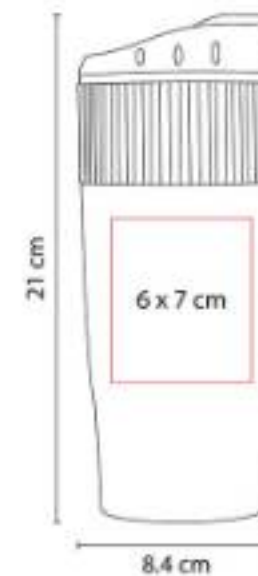

"Doble pared. Pared interior plástico, pared exterior acero inoxidable. Incluye válvula de seguridad."

TMPS 47  
**TERMO AREUSE**

**Capacidad:** 450 ml  
**Material:** Acero Inoxidable / Plástico  
**Técnica de impresión:** Láser / Serigrafía / Tampografía  
**Área de impresión:** 6 x 4.5 cm  
**Colores:** Azul, Gris, Rojo

"Doble pared. Pared interior plástico, pared exterior acero inoxidable. Cuerpo prismático.

TMPS 49  
**TERMO ALLALIN**

**Capacidad:** 525 ml  
**Material:** Acero Inoxidable / Plástico  
**Técnica de impresión:** Láser / Serigrafía / Tampografía  
**Área de impresión:** 7 x 5 cm  
**Colores:** Blanco, Negro, Plata

Doble pared. Cerrado al vacío. Pared interna y externa acero inoxidable.

TMPS 58  
**TERMO VICARE**

**Capacidad:** 450 ml  
**Material:** Acero Inoxidable / Plástico  
**Técnica de impresión:** Láser / Serigrafía / Tampografía  
**Área de impresión:** 6 x 7 cm  
**Colores:** Azul, Rojo