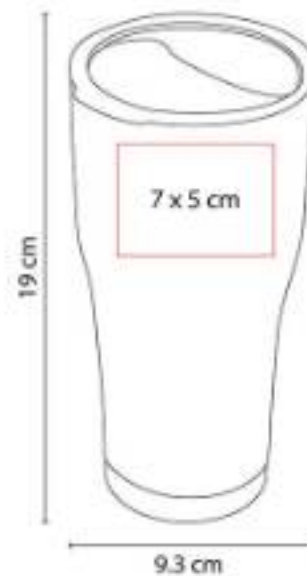

Doble pared con agarradera de silicón. Pared interna y externa plástico.

TMPS 42  
**TERMO NYUK**

**Capacidad:** 325 ml  
**Material:** Acero Inoxidable / Plástico  
**Técnica de impresión:** Láser / Pantógrafo /  
Serigrafía / Tampografía  
**Área de impresión:** 4 x 8 cm  
**Colores:** Azul, Negro, Rojo

"Doble pared. Pared interior plástico, pared exterior acero inoxidable. Incluye válvula de seguridad."

TMPS 47  
**TERMO AREUSE**

**Capacidad:** 450 ml  
**Material:** Acero Inoxidable / Plástico  
**Técnica de impresión:** Láser / Serigrafía / Tampografía  
**Área de impresión:** 6 x 4.5 cm  
**Colores:** Azul, Gris, Rojo

"Doble pared. Pared interior plástico, pared exterior acero inoxidable. Cuerpo prismático.

TMPS 49  
**TERMO ALLALIN**

**Capacidad:** 525 ml  
**Material:** Acero Inoxidable / Plástico  
**Técnica de impresión:** Láser / Serigrafía / Tampografía  
**Área de impresión:** 7 x 5 cm  
**Colores:** Blanco, Negro, Plata

Doble pared. Cerrado al vacío. Pared interna y externa acero inoxidable.

TMPS 58  
**TERMO VICARE**

**Capacidad:** 450 ml  
**Material:** Acero Inoxidable / Plástico  
**Técnica de impresión:** Láser / Serigrafía / Tampografía  
**Área de impresión:** 6 x 7 cm  
**Colores:** Azul, Rojo