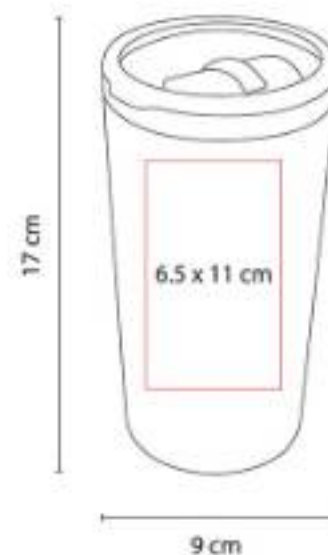

"Doble pared. Pared interior plástico, pared exterior acero inoxidable. Cuerpo prismático.

TMPS 49  
**TERMO ALLALIN**

**Capacidad:** 525 ml  
**Material:** Acero Inoxidable / Plástico  
**Técnica de impresión:** Láser / Serigrafía / Tampografía  
**Área de impresión:** 7 x 5 cm  
**Colores:** Blanco, Negro, Plata

Doble pared. Cerrado al vacío. Pared interna y externa acero inoxidable.

TMPS 58  
**TERMO VICARE**

**Capacidad:** 450 ml  
**Material:** Acero Inoxidable / Plástico  
**Técnica de impresión:** Láser / Serigrafía / Tampografía  
**Área de impresión:** 6 x 7 cm  
**Colores:** Azul, Rojo

Doble pared. Pared interior plástico, pared exterior acero inoxidable.

TMPS 63  
**TERMO CHONGTAR**

**Capacidad:** 450 ml  
**Material:** Acero Inoxidable / Plástico  
**Técnica de impresión:** Láser / Pantógrafo / Serigrafía / Tampografía  
**Área de impresión:** 6 x 10 cm  
**Colores:** Plata

"Doble pared. Pared interior plástico, pared exterior acero inoxidable. Incluye válvula de seguridad."

TMPS 64  
**TERMO BROADPEAK**

**Capacidad:** 540 ml  
**Material:** Acero Inoxidable / Plástico  
**Técnica de impresión:** Láser / Serigrafía / Tampografía  
**Área de impresión:** 6.5 x 11 cm  
**Colores:** Plata