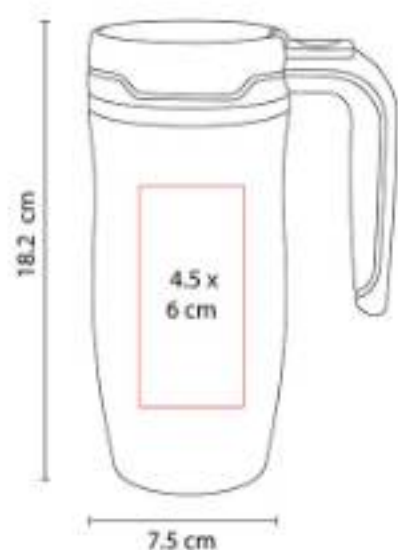

"Doble pared. Pared interior plástico, pared exterior acero inoxidable. Incluye válvula de seguridad."

TMPS 67  
**TERMO ANKARA**

**Capacidad:** 525 ml  
**Material:** Acero Inoxidable / Plástico  
**Técnica de impresión:** Láser / Pantógrafo / Serigrafía / Tampografía  
**Área de impresión:** 5.5 x 14 cm  
**Colores:** Negro

"Doble pared. Pared interior plástico, pared exterior acero inoxidable. Incluye válvula de seguridad."

TMPS 71  
**TERMO OSAKA**

**Capacidad:** 400 ml  
**Material:** Acero Inoxidable / Plástico  
**Técnica de impresión:** Láser / Pantógrafo / Serigrafía / Tampografía  
**Área de impresión:** 4.5 x 6 cm  
**Colores:** Azul

Doble pared. Pared interior plástico, pared exterior acero inoxidable. Incluye botón pulsador para abrir y cerrar.

TMPS 77  
**TERMO YUKSHIN**

**Capacidad:** 550 ml  
**Material:** Acero Inoxidable / Plástico  
**Técnica de impresión:** Láser / Serigrafía / Tampografía  
**Área de impresión:** 6 x 12 cm  
**Colores:** Azul Cielo, Negro, Rosa Mate

Doble pared. Cerrado al vacío. Pared interna y externa de acero inoxidable.

TMPS 78  
**TERMO DELMORE**

**Capacidad:** 575 ml  
**Material:** Acero Inoxidable / Plástico  
**Técnica de impresión:** Láser / Pantógrafo / Serigrafía / Tampografía  
**Área de impresión:** 7 x 8 cm  
**Colores:** Plata