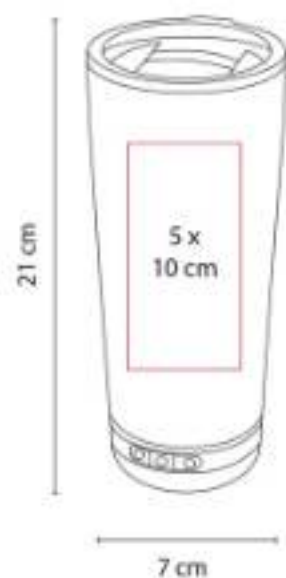

# TERMOS METÁLICOS

TMPS 110  
**TERMO NIZA**

**Capacidad:** 120 ml  
**Material:** Acero Inoxidable / Plástico  
**Técnica de impresión:** Láser / Serigrafía / Tampografía  
**Área de impresión:** 5 x 5 cm  
**Colores:** Plata

"Doble pared. Pared interior plástico, pared exterior acero inoxidable. Incluye válvula de seguridad."

TMPS 125  
**TERMO BRUCE**

**Capacidad:** 470 ml  
**Material:** Acero Inoxidable / Plástico  
**Técnica de impresión:** Láser / Serigrafía / Tampografía  
**Área de impresión:** 4.5 x 6 cm  
**Colores:** Plata

"Doble pared. Pared interior plástico, pared exterior acero inoxidable. Incluye popote de plástico."

TMPS 132  
**TERMO BOCINA KALEID**

**Capacidad:** 530 ml  
**Material:** Acero Inoxidable / Plástico  
**Técnica de impresión:** Láser / Serigrafía / Tampografía  
**Área de impresión:** 5 x 10 cm  
**Colores:** Gris

"Doble pared. Cerrado al vacío. Pared interna y externa acero inoxidable."

TMPS 135  
**TERMO HARUM**

**Capacidad:** 400 ml  
**Material:** Acero Inoxidable / Plástico  
**Técnica de impresión:** Láser / Serigrafía / Tampografía  
**Área de impresión:** 4.5 x 6 cm  
**Colores:** Plata