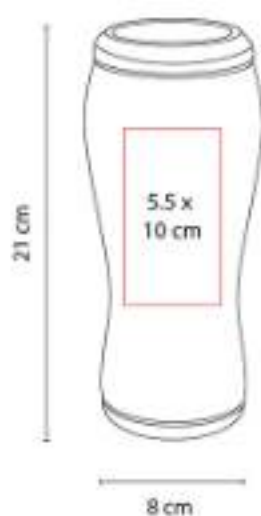

Doble pared. Pared interior plástico, pared exterior acero inoxidable. Incluye botón pulsador para abrir y cerrar.

TMPS 77  
**TERMO YUKSHIN**

**Capacidad:** 550 ml  
**Material:** Acero Inoxidable / Plástico  
**Técnica de impresión:** Láser / Serigrafía / Tampografía  
**Área de impresión:** 6 x 12 cm  
**Colores:** Azul Cielo, Negro, Rosa Mate

Doble pared. Cerrado al vacío. Pared interna y externa de acero inoxidable.

TMPS 78  
**TERMO DELMORE**

**Capacidad:** 575 ml  
**Material:** Acero Inoxidable / Plástico  
**Técnica de impresión:** Láser / Pantógrafo / Serigrafía / Tampografía  
**Área de impresión:** 7 x 8 cm  
**Colores:** Plata

Doble pared. Pared interior plástico, pared exterior acero inoxidable. Incluye asa con carabina.

TMPS 81  
**TERMO TERAMO**

**Material:** Acero Inoxidable / Plástico  
**Técnica de impresión:** Láser / Pantógrafo / Serigrafía / Tampografía  
**Área de impresión:** 5.5 x 10 cm  
**Colores:** Plata

Doble pared. Pared interna y externa acero inoxidable. Tapas intercambiables para lata o botella.

TMPS 82  
**TERMO BURGO**

**Capacidad:** 480 ml  
**Material:** Acero Inoxidable / Plástico / Corcho  
**Técnica de impresión:** Láser / Pantógrafo / Serigrafía / Tampografía  
**Área de impresión:** 5.5 x 10 cm  
**Colores:** Plata