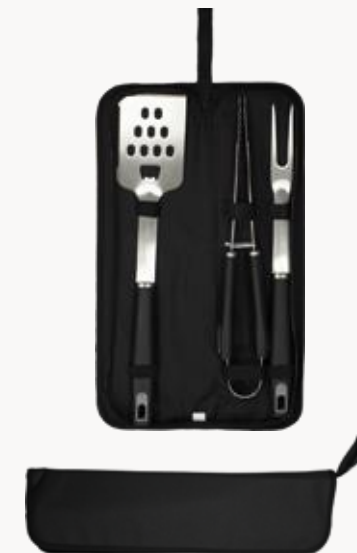

T57

Set de asado/BBQ “Hereford”

Ø 11,5 x 42,5 cm.
 Acero inoxidable y madera + poliéster.

T609

Set de asado / BBQ “Masterbeef”

46,5 x 12 x 4,5 cm.
 Acero inoxidable y polipropileno + poliéster.

T597

Set de asado / BBQ “Hunan”