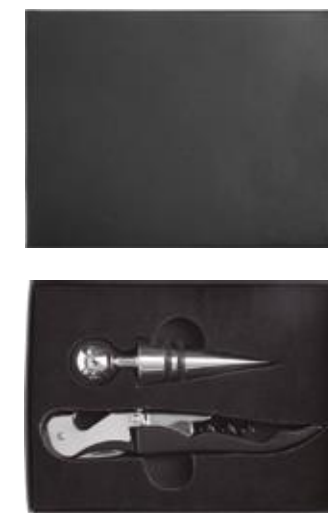

T603
Destapador sacacorchos “Uco”

12,1 x 2 x 1 cm. Acero inoxidable 420. Peso: 52g.

T303
Set de vinos “Bamboo”

23 x 13 x 5 cm.
 Acero inoxidable y bambú.

T489
Set de vinos “Marquis”

13,2 x 10 x 3 cm.
 Acero inoxidable.