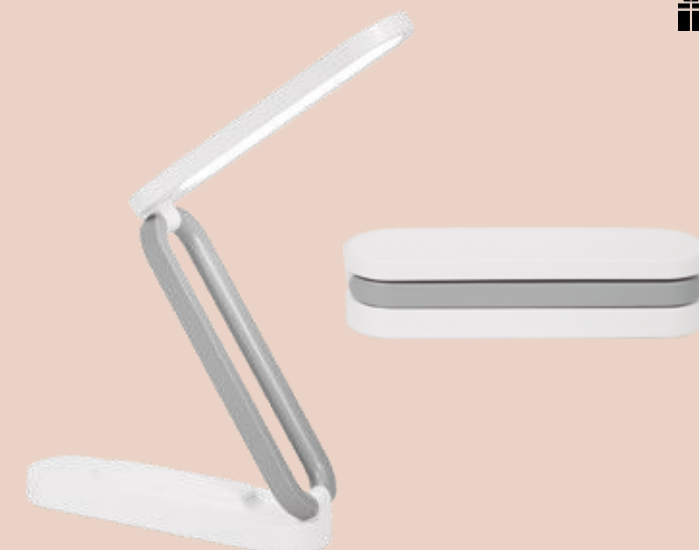

EC747

Lámpara plegable

17 x 3,9 x 4,5 cm. Plástico ABS.