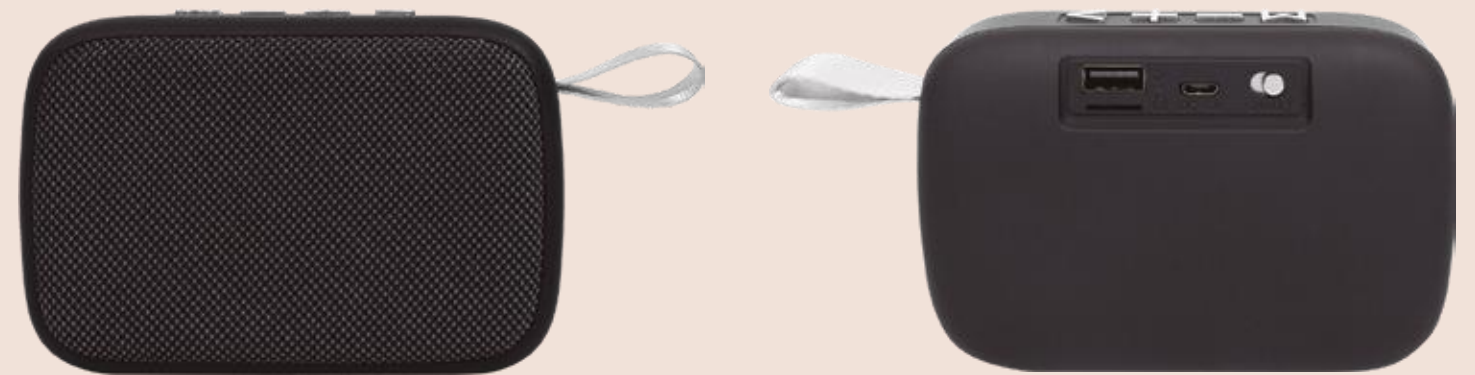

**EC755**  
Parlante Bluetooth "Surround"

7 x 7 x 5,8 cm. Plástico ABS con pintura al óleo metalizada y metal.

**EC752**  
Parlante Bluetooth "Cannes"

Ø 7,5 x 4 cm. Bambú.

**EC722**  
Parlante Bluetooth "Léucade"

9 x 9 x 4,4. Plástico. Cubierta frontal en tela.

**EC720**  
Parlante Bluetooth "Turn"

Ø 7,5 x 23 cm. Plástico.

**EC754**  
Parlante Bluetooth "Jelly"

Ø 7,5 x 6 cm. ABS transparente.

**EC740**  
Parlante Bluetooth "Clark"