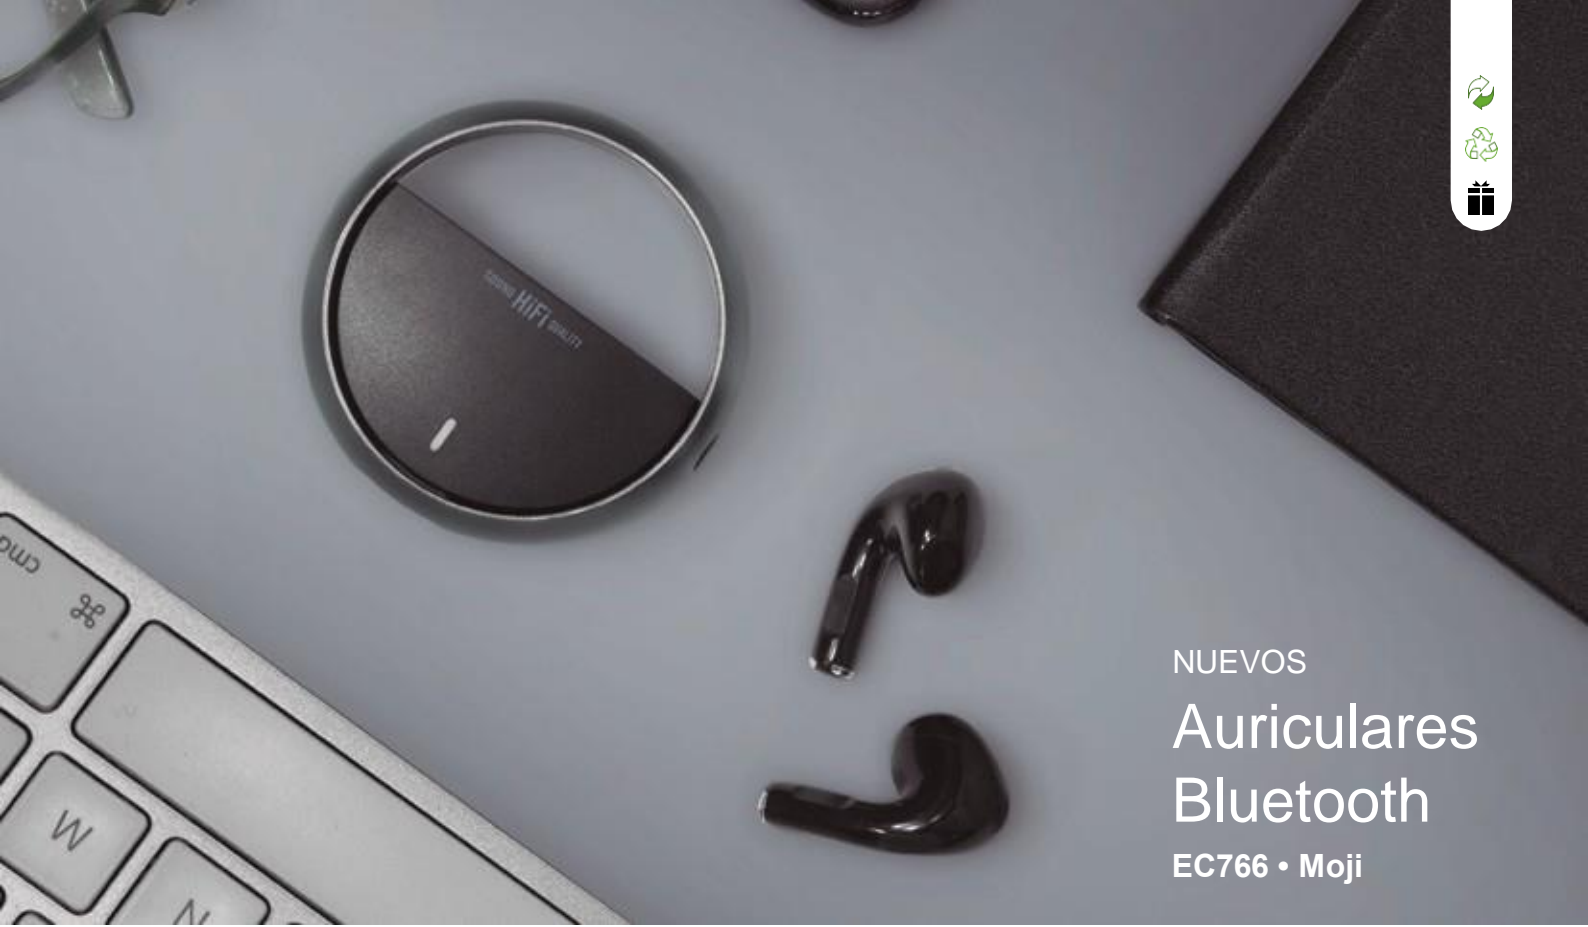

# Tecnología

NUEVOS  
Auriculares  
Bluetooth  
EC766 • Moji

**EC766**  
Auriculares Bluetooth “Moji”

Auriculares TWS color negro. Los auriculares se colocan en el estuche de carga con marco de aluminio giratorio. Sonido de calidad HI-FI. Accesorios: cable de carga USB tipo C en color negro. Incluye manual de usuario. Presentación en caja de regalo color negro mate.