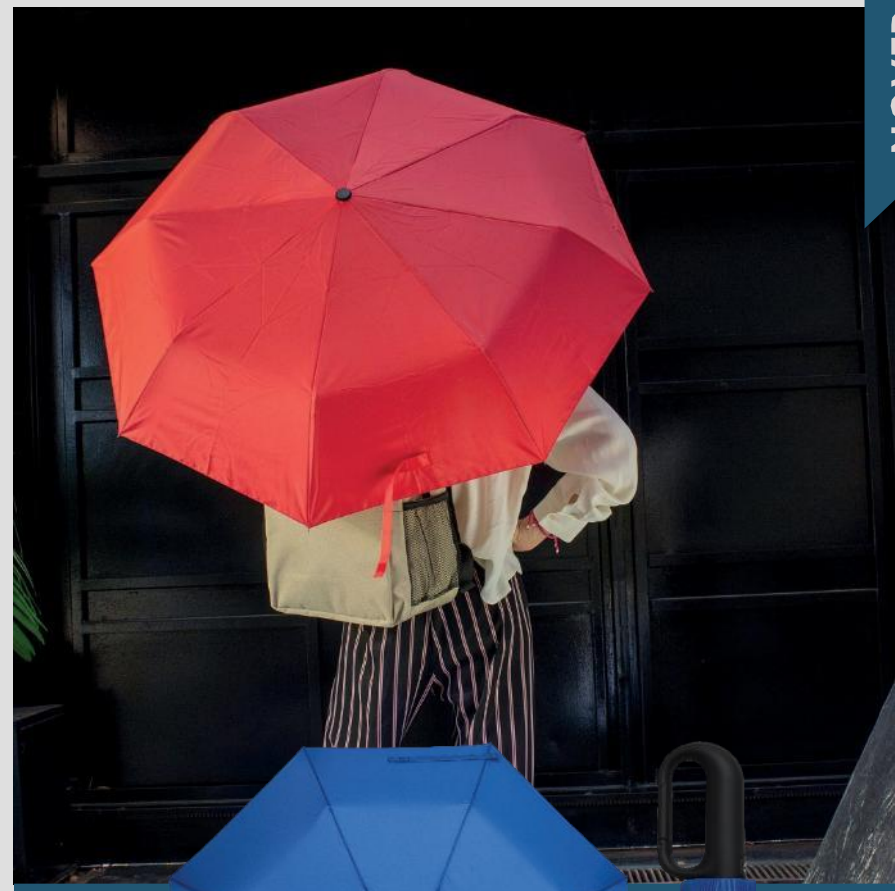

Paraguas

Paraguas Mosk

U327

Poliéster pongee 190T

Ø 97 cm.

Protección inmediata en un clic.

Paraguas APERTURA Y CIERRE AUTOMÁTICO. Eje y varillas metálicas. Mango con asa y sistema mosquetón, de plástico engomado color negro mate. Botón a presión. Cierre con correa de velcro.

Medidas: Ø 97 cm. 8 gajos. Ancho gajo 36,5 cm. Largo cerrado 33,5 cm. Largo abierto 60 cm.

Materiales: Poliéster pongee 190T, metal y plástico.

Métodos de impresión:

Serigrafía DTF Textil

Estado: Disponible.

NOVEDAD

Paraguas Robin

U325

Medidas: Ø 98 cm. 8 gajos. Ancho gajo 37 cm. Largo cerrado 28 cm. Largo abierto 55 cm.

Materiales: Poliéster, metal y plástico.

Apertura y cierre: Automático.

Métodos de impresión: