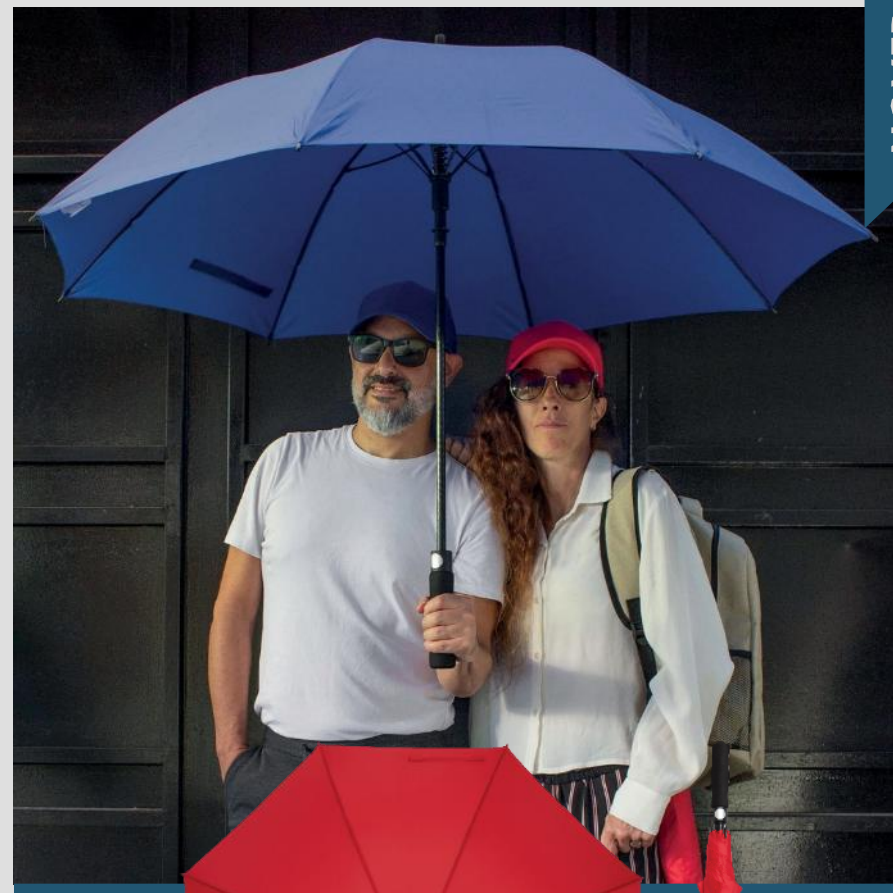

Paraguas Golf Palmer

U328

Poliéster pongee 190T

Ø 124 cm.

Cobertura amplia, lluvia controlada.

Paraguas APERTURA AUTOMÁTICA Y CIERRE MANUAL. Eje metálico y varillas en fibra de vidrio. Mango de eva color negro. Botón a presión. Cierre con correa de velcro.

Medidas: Ø 124 cm. 8 gajos. Ancho gajo 47 cm. Largo total 94 cm.

Materiales: Poliéster pongee 190T, metal y plástico.

Métodos de impresión:

Serigrafía DTF Textil

Disponible.

NOVEDAD